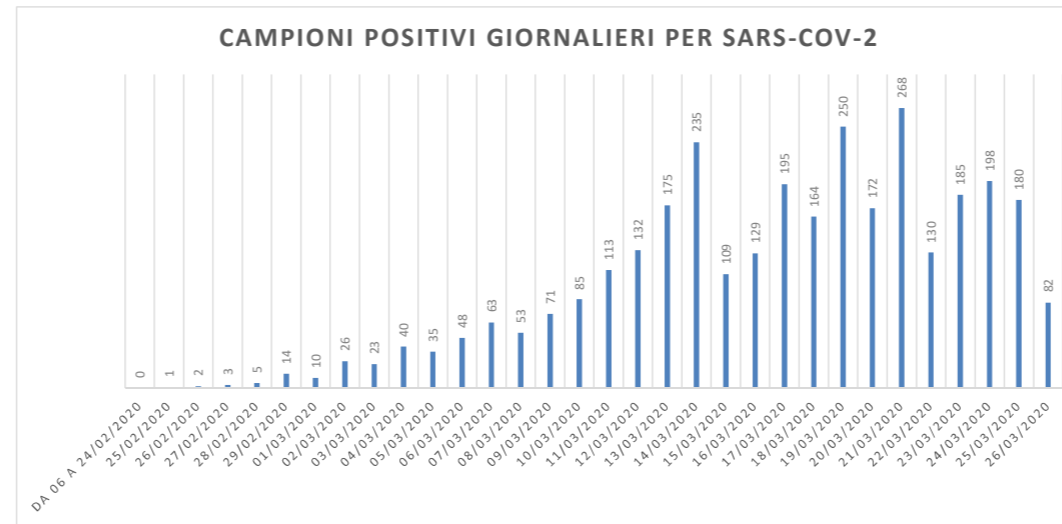

giorno	Campioni Positivi giornalieri per SARS-Cov-2	Campioni complessivamente testati/giorno
da 06 a 24/02/2020	0	14
25/02/2020	1	5
26/02/2020	2	8
27/02/2020	3	19
28/02/2020	5	19
29/02/2020	14	33
01/03/2020	10	36
02/03/2020	26	64
03/03/2020	23	89
04/03/2020	40	126
05/03/2020	35	173
06/03/2020	48	230
07/03/2020	63	218
08/03/2020	53	216
09/03/2020	71	187
10/03/2020	85	219
11/03/2020	113	251
12/03/2020	132	311
13/03/2020	175	333
14/03/2020	235	386
15/03/2020	109	300
16/03/2020	129	335
17/03/2020	195	537
18/03/2020	164	403
19/03/2020	250	658
20/03/2020	172	570
21/03/2020	268	651
22/03/2020	130	373
23/03/2020	185	465
24/03/2020	198	667
25/03/2020	180	727
26/03/2020	82	437

giorno	Campioni Positivi totali: progressione	Campioni testati totali: progressione
da 06 a 24/02/2020	0	14
25/02/2020	1	19
26/02/2020	3	27
27/02/2020	6	46
28/02/2020	11	65
29/02/2020	25	98
01/03/2020	35	134
02/03/2020	61	198
03/03/2020	84	287
04/03/2020	124	413
05/03/2020	159	586
06/03/2020	207	816
07/03/2020	270	1034
08/03/2020	323	1250
09/03/2020	394	1437
10/03/2020	479	1656
11/03/2020	592	1907
12/03/2020	724	2218
13/03/2020	898	2551
14/03/2020	1133	2937
15/03/2020	1242	3237
16/03/2020	1371	3572
17/03/2020	1567	4109
18/03/2020	1731	4512
19/03/2020	1981	5170
20/03/2020	2153	5740
21/03/2020	2421	6391
22/03/2020	2551	6764
23/03/2020	2736	7229
24/03/2020	2934	7896
25/03/2020	3114	8623
26/03/2020	3196	9060