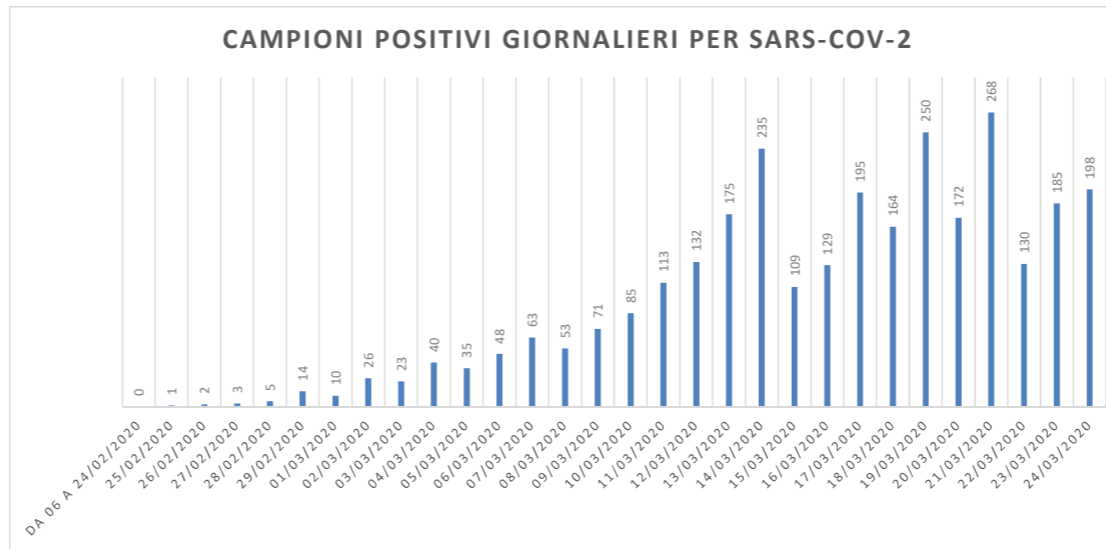

giorno	Campioni Positivi giornalieri per SARS-Cov-2	Campioni complessivamente testati/giorno
da 06 a 24/02/2020	0	14
25/02/2020	1	5
26/02/2020	2	8
27/02/2020	3	19
28/02/2020	5	19
29/02/2020	14	33
01/03/2020	10	36
02/03/2020	26	64
03/03/2020	23	89
04/03/2020	40	126
05/03/2020	35	173
06/03/2020	48	230
07/03/2020	63	218
08/03/2020	53	216
09/03/2020	71	187
10/03/2020	85	219
11/03/2020	113	251
12/03/2020	132	311
13/03/2020	175	333
14/03/2020	235	386
15/03/2020	109	300
16/03/2020	129	335
17/03/2020	195	537
18/03/2020	164	403
19/03/2020	250	658
20/03/2020	172	570
21/03/2020	268	651
22/03/2020	130	373
23/03/2020	185	465
<b>24/03/2020</b>	<b>198</b>	<b>667</b>

giorno	Campioni Positivi totali: progressione	Campioni testati totali: progressione
da 06 a 24/02/2020	0	14
25/02/2020	1	19
26/02/2020	3	27
27/02/2020	6	46
28/02/2020	11	65
29/02/2020	25	98
01/03/2020	35	134
02/03/2020	61	198
03/03/2020	84	287
04/03/2020	124	413
05/03/2020	159	586
06/03/2020	207	816
07/03/2020	270	1034
08/03/2020	323	1250
09/03/2020	394	1437
10/03/2020	479	1656
11/03/2020	592	1907
12/03/2020	724	2218
13/03/2020	898	2551
14/03/2020	1133	2937
15/03/2020	1242	3237
16/03/2020	1371	3572
17/03/2020	1567	4109
18/03/2020	1731	4512
19/03/2020	1981	5170
20/03/2020	2153	5740
21/03/2020	2421	6391
22/03/2020	2551	6764
23/03/2020	2736	7229
<b>24/03/2020</b>	<b>2934</b>	<b>7896</b>