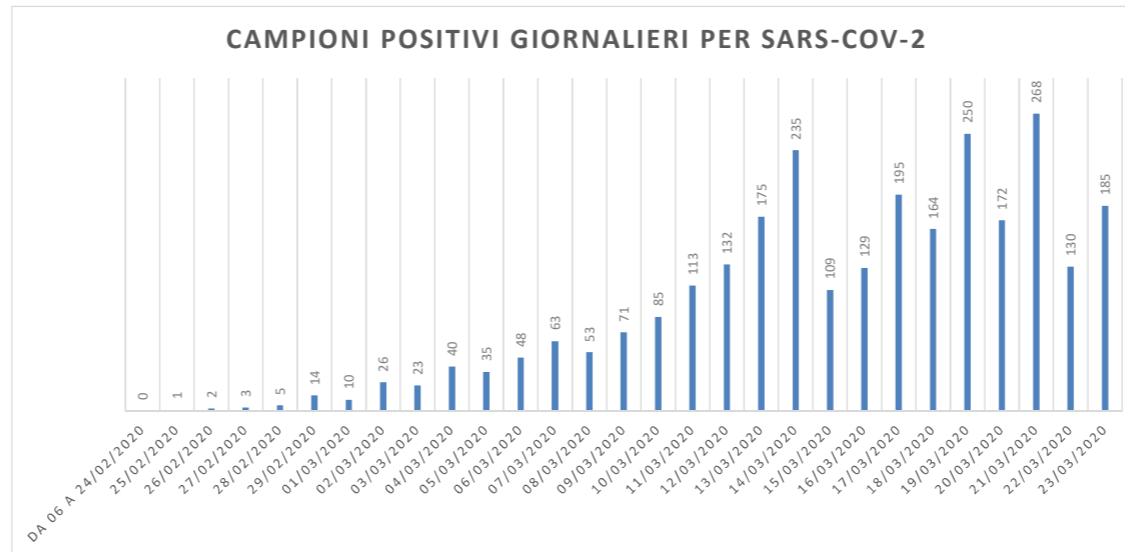

giorno	Campioni Positivi giornalieri per SARS-Cov-2	Campioni complessivamente testati/giorno
da 06 a 24/02/2020	0	14
25/02/2020	1	5
26/02/2020	2	8
27/02/2020	3	19
28/02/2020	5	19
29/02/2020	14	33
01/03/2020	10	36
02/03/2020	26	64
03/03/2020	23	89
04/03/2020	40	126
05/03/2020	35	173
06/03/2020	48	230
07/03/2020	63	218
08/03/2020	53	216
09/03/2020	71	187
10/03/2020	85	219
11/03/2020	113	251
12/03/2020	132	311
13/03/2020	175	333
14/03/2020	235	386
15/03/2020	109	300
16/03/2020	129	335
17/03/2020	195	537
18/03/2020	164	403
19/03/2020	250	658
20/03/2020	172	570
21/03/2020	268	651
22/03/2020	130	373
23/03/2020	185	465

giorno	Campioni Positivi totali: progressione	Campioni testati totali: progressione
da 06 a 24/02/2020	0	14
25/02/2020	1	19
26/02/2020	3	27
27/02/2020	6	46
28/02/2020	11	65
29/02/2020	25	98
01/03/2020	35	134
02/03/2020	61	198
03/03/2020	84	287
04/03/2020	124	413
05/03/2020	159	586
06/03/2020	207	816
07/03/2020	270	1034
08/03/2020	323	1250
09/03/2020	394	1437
10/03/2020	479	1656
11/03/2020	592	1907
12/03/2020	724	2218
13/03/2020	898	2551
14/03/2020	1133	2937
15/03/2020	1242	3237
16/03/2020	1371	3572
17/03/2020	1567	4109
18/03/2020	1731	4512
19/03/2020	1981	5170
20/03/2020	2153	5740
21/03/2020	2421	6391
22/03/2020	2551	6764
23/03/2020	2736	7229