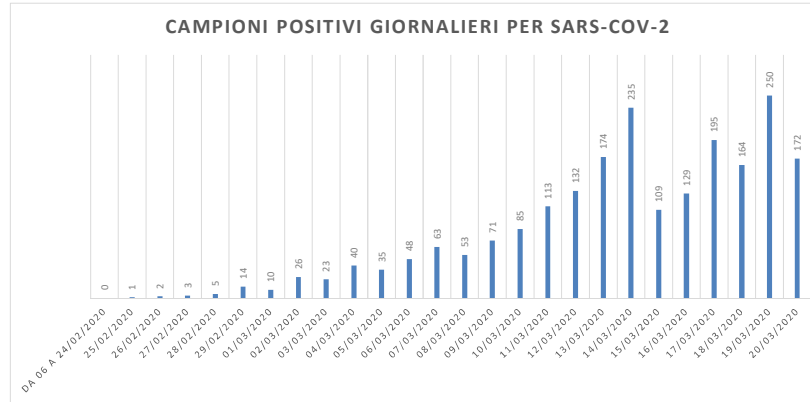

giorno	Campioni Positivi giornalieri per SARS-Cov-2	Campioni complessivamente testati/giorno
da 06 a 24/02/2020	0	14
25/02/2020	1	5
26/02/2020	2	8
27/02/2020	3	19
28/02/2020	5	19
29/02/2020	14	33
01/03/2020	10	36
02/03/2020	26	64
03/03/2020	23	89
04/03/2020	40	126
05/03/2020	35	173
06/03/2020	48	230
07/03/2020	63	218
08/03/2020	53	216
09/03/2020	71	187
10/03/2020	85	219
11/03/2020	113	251
12/03/2020	132	311
13/03/2020	174	333
14/03/2020	235	386
15/03/2020	109	300
16/03/2020	129	335
17/03/2020	195	537
18/03/2020	164	403
19/03/2020	250	658
<b>20/03/2020</b>	<b>172</b>	<b>570</b>

giorno	Campioni Positivi totali: progressione	Campioni testati totali: progressione
da 06 a 24/02/2020	0	14
25/02/2020	1	19
26/02/2020	3	27
27/02/2020	6	46
28/02/2020	11	65
29/02/2020	25	98
01/03/2020	35	134
02/03/2020	61	198
03/03/2020	84	287
04/03/2020	124	413
05/03/2020	159	586
06/03/2020	207	816
07/03/2020	270	1034
08/03/2020	323	1250
09/03/2020	394	1437
10/03/2020	479	1656
11/03/2020	592	1907
12/03/2020	724	2218
13/03/2020	898	2551
14/03/2020	1133	2937
15/03/2020	1242	3237
16/03/2020	1371	3572
17/03/2020	1567	4109
18/03/2020	1731	4512
19/03/2020	1981	5170
<b>20/03/2020</b>	<b>2153</b>	<b>5740</b>