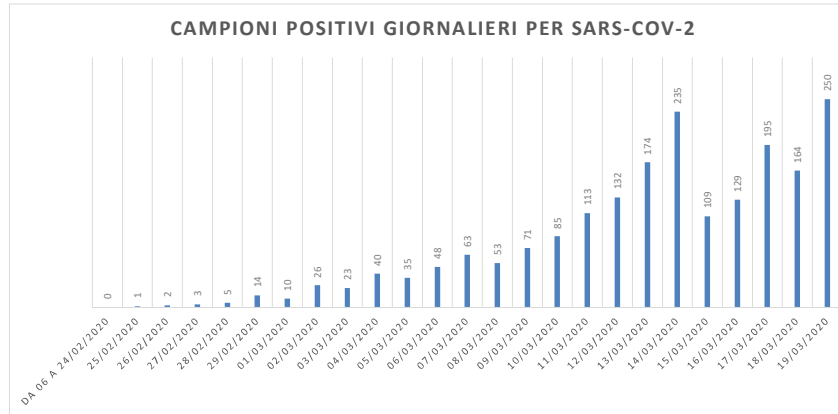

giorno	Campioni Positivi giornalieri per SARS-Cov-2	Campioni complessivamente testati/giorno
da 06 a 24/02/2020	0	14
25/02/2020	1	5
26/02/2020	2	8
27/02/2020	3	19
28/02/2020	5	19
29/02/2020	14	33
01/03/2020	10	36
02/03/2020	26	64
03/03/2020	23	89
04/03/2020	40	126
05/03/2020	35	173
06/03/2020	48	230
07/03/2020	63	218
08/03/2020	53	216
09/03/2020	71	187
10/03/2020	85	219
11/03/2020	113	251
12/03/2020	132	311
13/03/2020	174	333
14/03/2020	235	386
15/03/2020	109	300
16/03/2020	129	335
17/03/2020	195	537
18/03/2020	164	403
19/03/2020	250	658

giorno	Campioni Positivi totali: progressione	Campioni testati totali: progressione
da 06 a 24/02/2020	0	14
25/02/2020	1	19
26/02/2020	3	27
27/02/2020	6	46
28/02/2020	11	65
29/02/2020	25	98
01/03/2020	35	134
02/03/2020	61	198
03/03/2020	84	287
04/03/2020	124	413
05/03/2020	159	586
06/03/2020	207	816
07/03/2020	270	1034
08/03/2020	323	1250
09/03/2020	394	1437
10/03/2020	479	1656
11/03/2020	592	1907
12/03/2020	724	2218
13/03/2020	898	2551
14/03/2020	1133	2937
15/03/2020	1242	3237
16/03/2020	1371	3572
17/03/2020	1567	4109
18/03/2020	1731	4512
19/03/2020	1981	5170