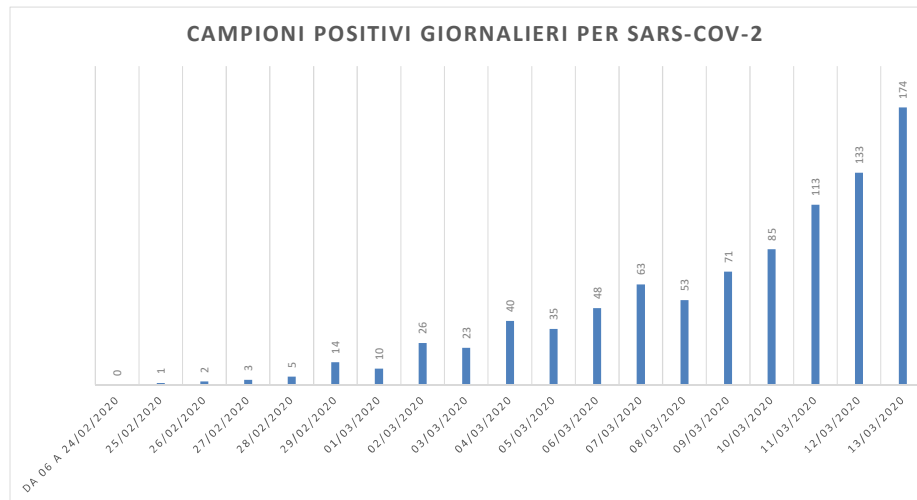

giorno	Campioni Positivi giornalieri per SARS-Cov-2	Campioni complessivamente testati/giorno
da 06 a 24/02/2020	0	14
25/02/2020	1	5
26/02/2020	2	8
27/02/2020	3	19
28/02/2020	5	19
29/02/2020	14	33
01/03/2020	10	36
02/03/2020	26	64
03/03/2020	23	89
04/03/2020	40	126
05/03/2020	35	173
06/03/2020	48	230
07/03/2020	63	218
08/03/2020	53	216
09/03/2020	71	187
10/03/2020	85	219
11/03/2020	113	251
12/03/2020	133	311
13/03/2020	174	343

giorno	Campioni Positivi totali: progressione	Campioni testati totali: progressione
da 06 a 24/02/2020	0	14
25/02/2020	1	19
26/02/2020	3	27
27/02/2020	6	46
28/02/2020	11	65
29/02/2020	25	98
01/03/2020	35	134
02/03/2020	61	198
03/03/2020	84	287
04/03/2020	124	413
05/03/2020	159	586
06/03/2020	207	816
07/03/2020	270	1034
08/03/2020	323	1250
09/03/2020	394	1437
10/03/2020	479	1656
11/03/2020	592	1907
12/03/2020	725	2218
13/03/2020	899	2561