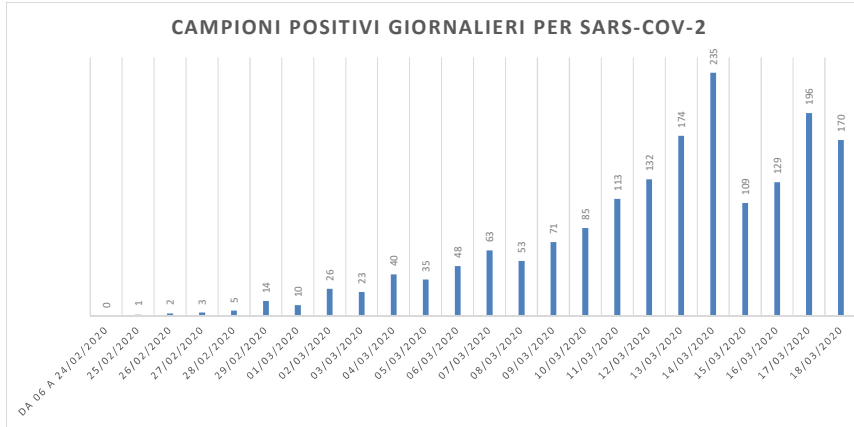

giorno	Campioni Positivi giornalieri per SARS-Cov-2	Campioni complessivamente testati/giorno
da 06 a 24/02/2020	0	14
25/02/2020	1	5
26/02/2020	2	8
27/02/2020	3	19
28/02/2020	5	19
29/02/2020	14	33
01/03/2020	10	36
02/03/2020	26	64
03/03/2020	23	89
04/03/2020	40	126
05/03/2020	35	173
06/03/2020	48	230
07/03/2020	63	218
08/03/2020	53	216
09/03/2020	71	187
10/03/2020	85	219
11/03/2020	113	251
12/03/2020	132	311
13/03/2020	174	333
14/03/2020	235	386
15/03/2020	109	300
16/03/2020	129	335
17/03/2020	196	537
18/03/2020	170	403

giorno	Campioni Positivi totali: progressione	Campioni testati totali: progressione
da 06 a 24/02/2020	0	14
25/02/2020	1	19
26/02/2020	3	27
27/02/2020	6	46
28/02/2020	11	65
29/02/2020	25	98
01/03/2020	35	134
02/03/2020	61	198
03/03/2020	84	287
04/03/2020	124	413
05/03/2020	159	586
06/03/2020	207	816
07/03/2020	270	1034
08/03/2020	323	1250
09/03/2020	394	1437
10/03/2020	479	1656
11/03/2020	592	1907
12/03/2020	724	2218
13/03/2020	898	2551
14/03/2020	1133	2937
15/03/2020	1242	3237
16/03/2020	1371	3572
17/03/2020	1567	4109
18/03/2020	1737	4512