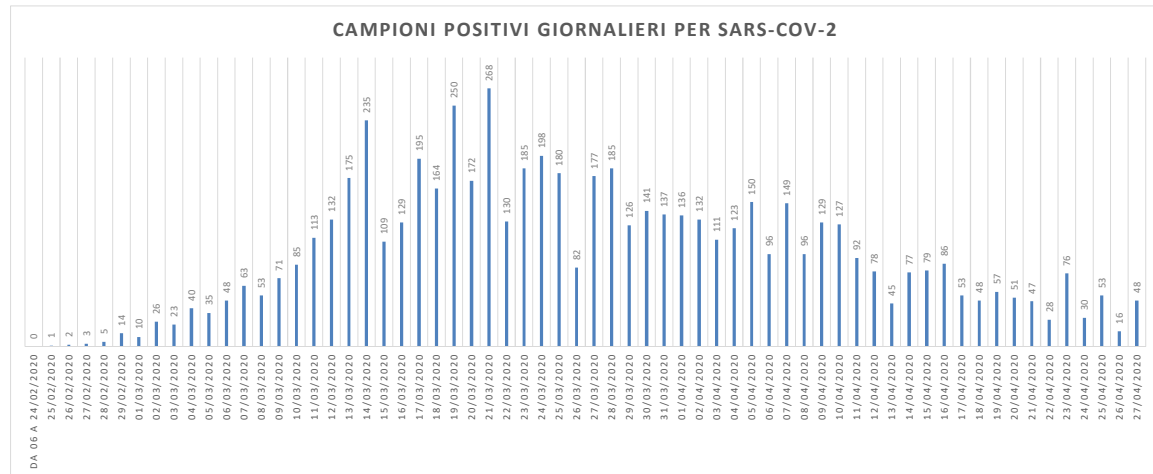

giorno	Campioni Positivi giornalieri per SARS-CoV-2	Campioni complessivamente testati/giorno
da 06 a 24/02/2020	0	14
25/02/2020	1	5
26/02/2020	2	8
27/02/2020	3	19
28/02/2020	5	19
29/02/2020	14	33
01/03/2020	10	36
02/03/2020	26	64
03/03/2020	23	89
04/03/2020	40	126
05/03/2020	35	173
06/03/2020	48	230
07/03/2020	63	218
08/03/2020	53	216
09/03/2020	71	187
10/03/2020	85	219
11/03/2020	113	251
12/03/2020	132	311
13/03/2020	175	333
14/03/2020	235	386
15/03/2020	109	300
16/03/2020	129	335
17/03/2020	195	537
18/03/2020	164	403
19/03/2020	250	658
20/03/2020	172	570
21/03/2020	268	651
22/03/2020	130	373
23/03/2020	185	465
24/03/2020	198	667
25/03/2020	180	727
26/03/2020	82	437
27/03/2020	177	824
28/03/2020	185	547
29/03/2020	126	548
30/03/2020	141	745
31/03/2020	137	572
01/04/2020	136	647
02/04/2020	132	735
03/04/2020	111	794
04/04/2020	123	780
05/04/2020	150	667
06/04/2020	96	700
07/04/2020	149	913
08/04/2020	96	662
09/04/2020	129	776
10/04/2020	127	1090
11/04/2020	92	997
12/04/2020	78	456
13/04/2020	45	436
14/04/2020	77	662
15/04/2020	79	1107
16/04/2020	86	1012
17/04/2020	53	1283
18/04/2020	48	1086
19/04/2020	57	907
20/04/2020	51	1084
21/04/2020	47	1453
22/04/2020	28	1130
23/04/2020	76	1440
24/04/2020	30	1143
25/04/2020	53	851
26/04/2020	16	510
27/04/2020	48	1033