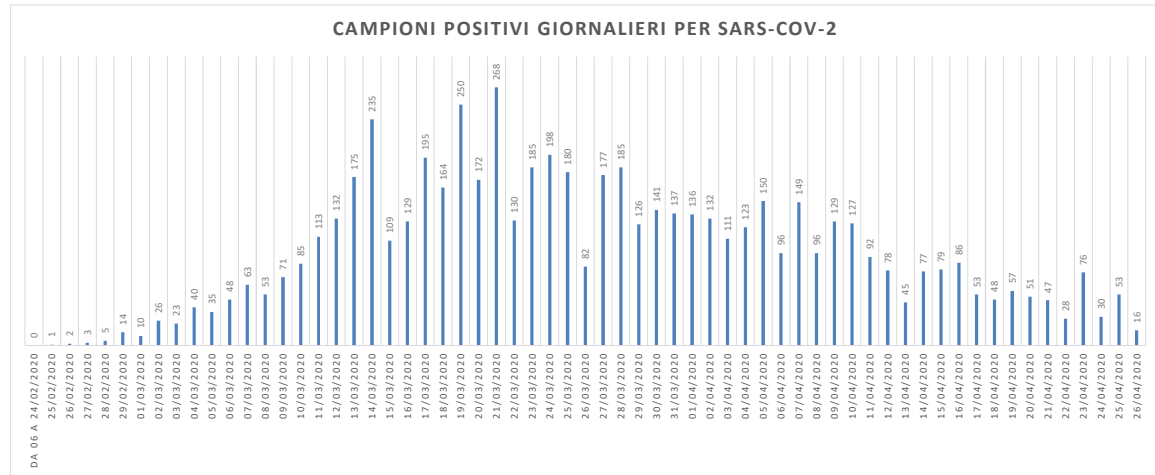

giorno	Campioni Positivi giornalieri per SARS-Cov-2	Campioni complessivamente testati/giorno
da 06 a 24/02/2020	0	14
25/02/2020	1	5
26/02/2020	2	8
27/02/2020	3	19
28/02/2020	5	19
29/02/2020	14	33
01/03/2020	10	36
02/03/2020	26	64
03/03/2020	23	89
04/03/2020	40	126
05/03/2020	35	173
06/03/2020	48	230
07/03/2020	63	218
08/03/2020	53	216
09/03/2020	71	187
10/03/2020	85	219
11/03/2020	113	251
12/03/2020	132	311
13/03/2020	175	333
14/03/2020	235	386
15/03/2020	109	300
16/03/2020	129	335
17/03/2020	195	537
18/03/2020	164	403
19/03/2020	250	658
20/03/2020	172	570
21/03/2020	268	651
22/03/2020	130	373
23/03/2020	185	465
24/03/2020	198	667
25/03/2020	180	727
26/03/2020	82	437
27/03/2020	177	824
28/03/2020	185	547
29/03/2020	126	548
30/03/2020	141	745
31/03/2020	137	572
01/04/2020	136	647
02/04/2020	132	735
03/04/2020	111	794
04/04/2020	123	780
05/04/2020	150	667
06/04/2020	96	700
07/04/2020	149	913
08/04/2020	96	662
09/04/2020	129	776
10/04/2020	127	1090
11/04/2020	92	997
12/04/2020	78	456
13/04/2020	45	436
14/04/2020	77	662
15/04/2020	79	1107
16/04/2020	86	1012
17/04/2020	53	1283
18/04/2020	48	1086
19/04/2020	57	907
20/04/2020	51	1084
21/04/2020	47	1453
22/04/2020	28	1130
23/04/2020	76	1440
24/04/2020	30	1143
25/04/2020	53	851
26/04/2020	16	510