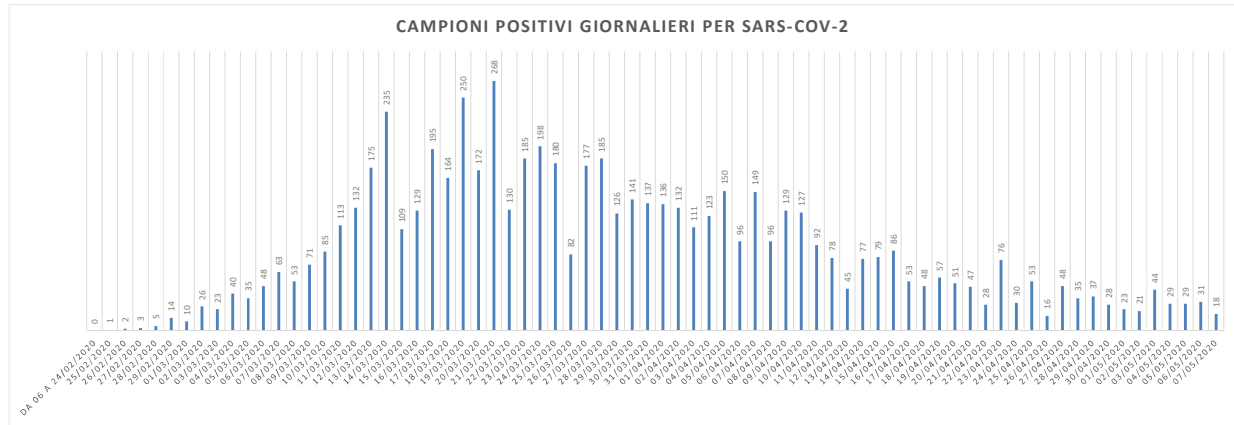

giorno	Campioni Positivi giornalieri per SARS-Cov-2	Campioni complessivamente testati/giorno
da 06 a 24/02/2020	0	14
25/02/2020	1	5
26/02/2020	2	8
27/02/2020	3	19
28/02/2020	5	19
29/02/2020	14	33
01/03/2020	10	36
02/03/2020	26	64
03/03/2020	23	89
04/03/2020	40	126
05/03/2020	35	173
06/03/2020	48	230
07/03/2020	63	218
08/03/2020	53	216
09/03/2020	71	187
10/03/2020	85	219
11/03/2020	113	251
12/03/2020	132	311
13/03/2020	175	333
14/03/2020	235	386
15/03/2020	109	300
16/03/2020	129	335
17/03/2020	195	537
18/03/2020	164	403
19/03/2020	250	658
20/03/2020	172	570
21/03/2020	268	651
22/03/2020	130	373
23/03/2020	185	465
24/03/2020	198	667
25/03/2020	180	727
26/03/2020	82	437
27/03/2020	177	824
28/03/2020	185	547
29/03/2020	126	548
30/03/2020	141	745
31/03/2020	137	572
01/04/2020	136	647
02/04/2020	132	735
03/04/2020	111	794
04/04/2020	123	780
05/04/2020	150	667
06/04/2020	96	700
07/04/2020	149	913
08/04/2020	96	662
09/04/2020	129	776
10/04/2020	127	1090
11/04/2020	92	997
12/04/2020	78	456
13/04/2020	45	436
14/04/2020	77	662
15/04/2020	79	1107
16/04/2020	86	1012
17/04/2020	53	1283
18/04/2020	48	1086
19/04/2020	57	907
20/04/2020	51	1084
21/04/2020	47	1453
22/04/2020	28	1130
23/04/2020	76	1440
24/04/2020	30	1143
25/04/2020	53	851
26/04/2020	16	510
27/04/2020	48	1044
28/04/2020	35	1227
29/04/2020	37	1268
30/04/2020	28	978
01/05/2020	23	1033
02/05/2020	21	1125
03/05/2020	44	557
04/05/2020	29	1207
05/05/2020	29	981
06/05/2020	31	1232
<b>07/05/2020</b>	<b>18</b>	<b>834</b>