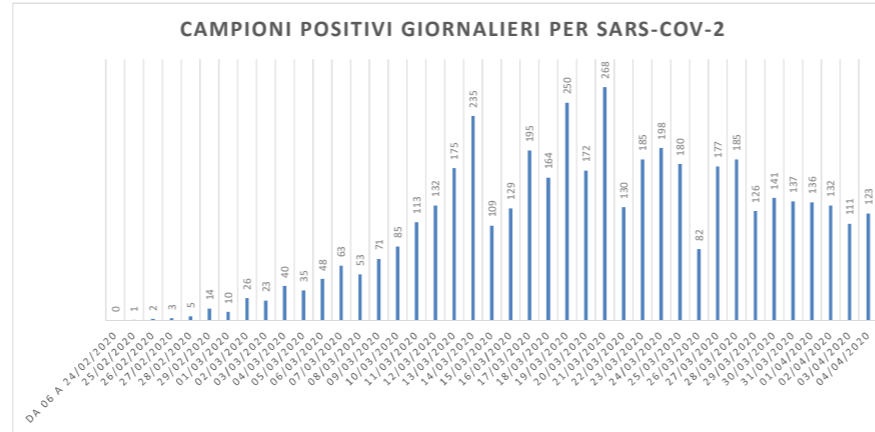

giorno	Campioni Positivi giornalieri per SARS-Cov-2	Campioni complessivamente testati/giorno
da 06 a 24/02/2020	0	14
25/02/2020	1	5
26/02/2020	2	8
27/02/2020	3	19
28/02/2020	5	19
29/02/2020	14	33
01/03/2020	10	36
02/03/2020	26	64
03/03/2020	23	89
04/03/2020	40	126
05/03/2020	35	173
06/03/2020	48	230
07/03/2020	63	218
08/03/2020	53	216
09/03/2020	71	187
10/03/2020	85	219
11/03/2020	113	251
12/03/2020	132	311
13/03/2020	175	333
14/03/2020	235	386
15/03/2020	109	300
16/03/2020	129	335
17/03/2020	195	537
18/03/2020	164	403
19/03/2020	250	658
20/03/2020	172	570
21/03/2020	268	651
22/03/2020	130	373
23/03/2020	185	465
24/03/2020	198	667
25/03/2020	180	727
26/03/2020	82	437
27/03/2020	177	824
28/03/2020	185	547
29/03/2020	126	548
30/03/2020	141	745
31/03/2020	137	572
01/04/2020	136	647
02/04/2020	132	735
03/04/2020	111	794
<b>04/04/2020</b>	<b>123</b>	<b>780</b>

giorno	Campioni Positivi totali: progressione	Campioni testati totali: progressione
da 06 a 24/02/2020	0	14
25/02/2020	1	19
26/02/2020	3	27
27/02/2020	6	46
28/02/2020	11	65
29/02/2020	25	98
01/03/2020	35	134
02/03/2020	61	198
03/03/2020	84	287
04/03/2020	124	413
05/03/2020	159	586
06/03/2020	207	816
07/03/2020	270	1034
08/03/2020	323	1250
09/03/2020	394	1437
10/03/2020	479	1656
11/03/2020	592	1907
12/03/2020	724	2218
13/03/2020	898	2551
14/03/2020	1133	2937
15/03/2020	1242	3237
16/03/2020	1371	3572
17/03/2020	1567	4109
18/03/2020	1731	4512
19/03/2020	1981	5170
20/03/2020	2153	5740
21/03/2020	2421	6391
22/03/2020	2551	6764
23/03/2020	2736	7229
24/03/2020	2934	7896
25/03/2020	3114	8623
26/03/2020	3196	9060
27/03/2020	3373	9884
28/03/2020	3558	10431
29/03/2020	3684	10979
30/03/2020	3825	11724
31/03/2020	3962	12296
01/04/2020	4098	12943
02/04/2020	4230	13678
03/04/2020	4341	14472
<b>04/04/2020</b>	<b>4464</b>	<b>15252</b>