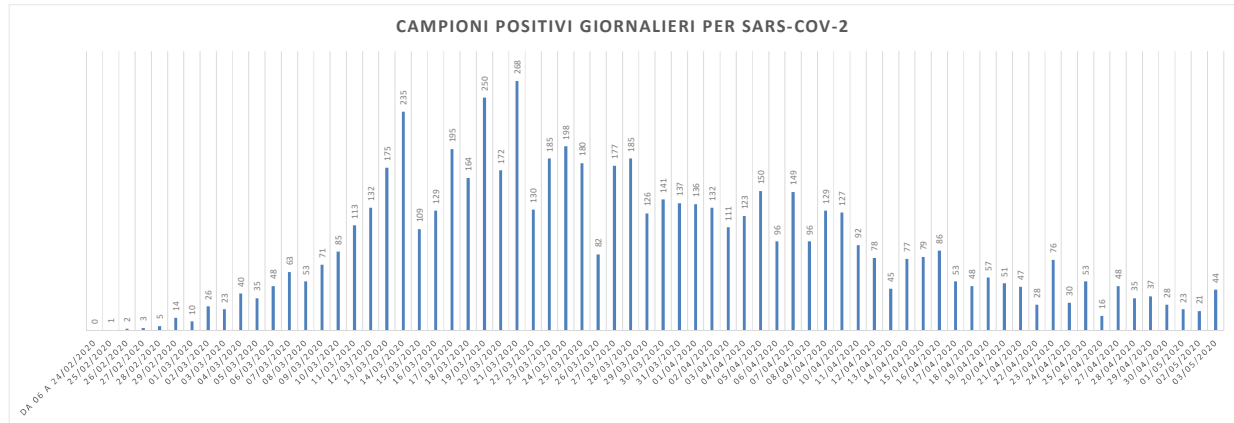

giorno	Campioni Positivi giornalieri per SARS-Cov-2	Campioni complessivamente testati/giorno
da 06 a 24/02/2020	0	14
25/02/2020	1	5
26/02/2020	2	8
27/02/2020	3	19
28/02/2020	5	19
29/02/2020	14	33
01/03/2020	10	36
02/03/2020	26	64
03/03/2020	23	89
04/03/2020	40	126
05/03/2020	35	173
06/03/2020	48	230
07/03/2020	63	218
08/03/2020	53	216
09/03/2020	71	187
10/03/2020	85	219
11/03/2020	113	251
12/03/2020	132	311
13/03/2020	175	333
14/03/2020	235	386
15/03/2020	109	300
16/03/2020	129	335
17/03/2020	195	537
18/03/2020	164	403
19/03/2020	250	658
20/03/2020	172	570
21/03/2020	268	651
22/03/2020	130	373
23/03/2020	185	465
24/03/2020	198	667
25/03/2020	180	727
26/03/2020	82	437
27/03/2020	177	824
28/03/2020	185	547
29/03/2020	126	548
30/03/2020	141	745
31/03/2020	137	572
01/04/2020	136	647
02/04/2020	132	735
03/04/2020	111	794
04/04/2020	123	780
05/04/2020	150	667
06/04/2020	96	700
07/04/2020	149	913
08/04/2020	96	662
09/04/2020	129	776
10/04/2020	127	1090
11/04/2020	92	997
12/04/2020	78	456
13/04/2020	45	436
14/04/2020	77	662
15/04/2020	79	1107
16/04/2020	86	1012
17/04/2020	53	1283
18/04/2020	48	1086
19/04/2020	57	907
20/04/2020	51	1084
21/04/2020	47	1453
22/04/2020	28	1130
23/04/2020	76	1440
24/04/2020	30	1143
25/04/2020	53	851
26/04/2020	16	510
27/04/2020	48	1044
28/04/2020	35	1227
29/04/2020	37	1268
30/04/2020	28	978
01/05/2020	23	1033
02/05/2020	21	1125
<b>03/05/2020</b>	<b>44</b>	<b>557</b>