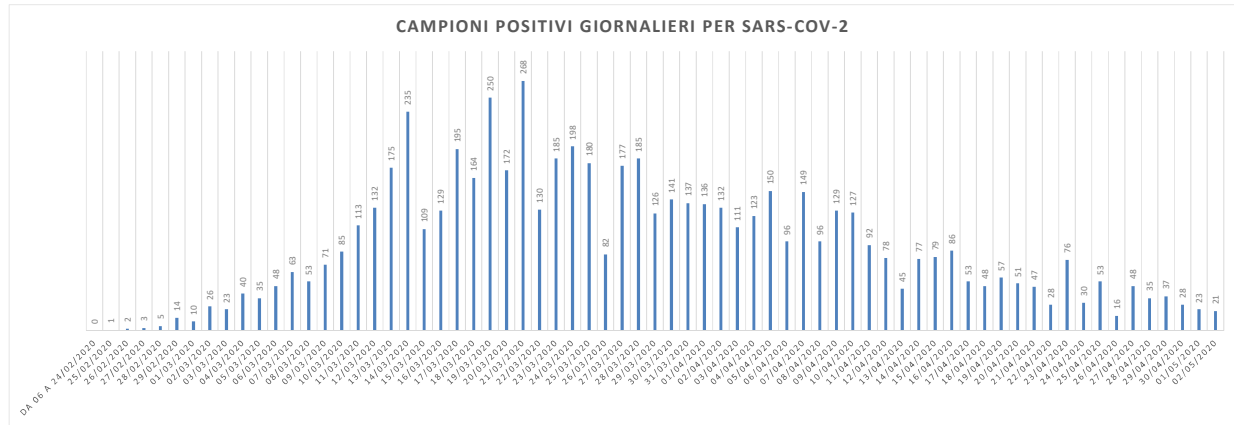

giorno	Campioni Positivi giornalieri per SARS-Cov-2	Campioni complessivamente testati/giorno
da 06 a 24/02/2020	0	14
25/02/2020	1	5
26/02/2020	2	8
27/02/2020	3	19
28/02/2020	5	19
29/02/2020	14	33
01/03/2020	10	36
02/03/2020	26	64
03/03/2020	23	89
04/03/2020	40	126
05/03/2020	35	173
06/03/2020	48	230
07/03/2020	63	218
08/03/2020	53	216
09/03/2020	71	187
10/03/2020	85	219
11/03/2020	113	251
12/03/2020	132	311
13/03/2020	175	333
14/03/2020	235	386
15/03/2020	109	300
16/03/2020	129	335
17/03/2020	195	537
18/03/2020	164	403
19/03/2020	250	658
20/03/2020	172	570
21/03/2020	268	651
22/03/2020	130	373
23/03/2020	185	465
24/03/2020	198	667
25/03/2020	180	727
26/03/2020	82	437
27/03/2020	177	824
28/03/2020	185	547
29/03/2020	126	548
30/03/2020	141	745
31/03/2020	137	572
01/04/2020	136	647
02/04/2020	132	735
03/04/2020	111	794
04/04/2020	123	780
05/04/2020	150	667
06/04/2020	96	700
07/04/2020	149	913
08/04/2020	96	662
09/04/2020	129	776
10/04/2020	127	1090
11/04/2020	92	997
12/04/2020	78	456
13/04/2020	45	436
14/04/2020	77	662
15/04/2020	79	1107
16/04/2020	86	1012
17/04/2020	53	1283
18/04/2020	48	1086
19/04/2020	57	907
20/04/2020	51	1084
21/04/2020	47	1453
22/04/2020	28	1130
23/04/2020	76	1440
24/04/2020	30	1143
25/04/2020	53	851
26/04/2020	16	510
27/04/2020	48	1044
28/04/2020	35	1227
29/04/2020	37	1268
30/04/2020	28	978
01/05/2020	23	1033
<b>02/05/2020</b>	<b>21</b>	<b>1125</b>