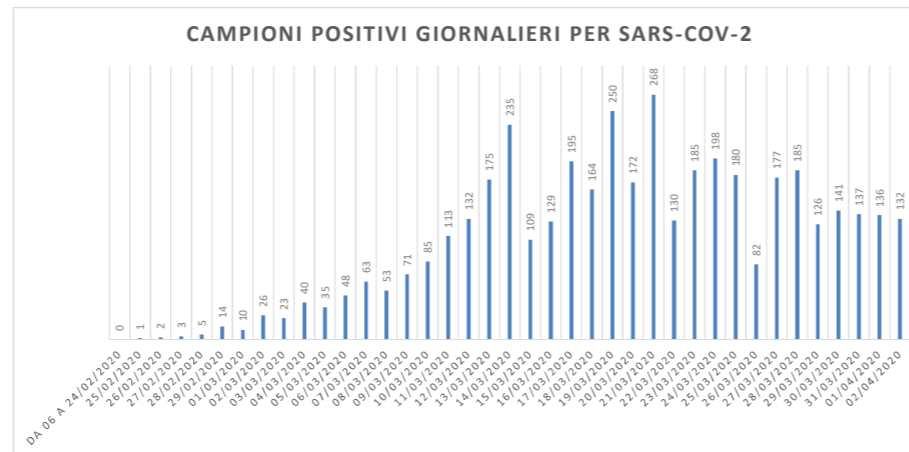

giorno	Campioni Positivi giornalieri per SARS-Cov-2	Campioni complessivamente testati/giorno
da 06 a 24/02/2020	0	14
25/02/2020	1	5
26/02/2020	2	8
27/02/2020	3	19
28/02/2020	5	19
29/02/2020	14	33
01/03/2020	10	36
02/03/2020	26	64
03/03/2020	23	89
04/03/2020	40	126
05/03/2020	35	173
06/03/2020	48	230
07/03/2020	63	218
08/03/2020	53	216
09/03/2020	71	187
10/03/2020	85	219
11/03/2020	113	251
12/03/2020	132	311
13/03/2020	175	333
14/03/2020	235	386
15/03/2020	109	300
16/03/2020	129	335
17/03/2020	195	537
18/03/2020	164	403
19/03/2020	250	658
20/03/2020	172	570
21/03/2020	268	651
22/03/2020	130	373
23/03/2020	185	465
24/03/2020	198	667
25/03/2020	180	727
26/03/2020	82	437
27/03/2020	177	824
28/03/2020	185	547
29/03/2020	126	548
30/03/2020	141	745
31/03/2020	137	572
01/04/2020	136	647
02/04/2020	132	735

giorno	Campioni Positivi totali: progressione	Campioni testati totali: progressione
da 06 a 24/02/2020	0	14
25/02/2020	1	19
26/02/2020	3	27
27/02/2020	6	46
28/02/2020	11	65
29/02/2020	25	98
01/03/2020	35	134
02/03/2020	61	198
03/03/2020	84	287
04/03/2020	124	413
05/03/2020	159	586
06/03/2020	207	816
07/03/2020	270	1034
08/03/2020	323	1250
09/03/2020	394	1437
10/03/2020	479	1656
11/03/2020	592	1907
12/03/2020	724	2218
13/03/2020	898	2551
14/03/2020	1133	2937
15/03/2020	1242	3237
16/03/2020	1371	3572
17/03/2020	1567	4109
18/03/2020	1731	4512
19/03/2020	1981	5170
20/03/2020	2153	5740
21/03/2020	2421	6391
22/03/2020	2551	6764
23/03/2020	2736	7229
24/03/2020	2934	7896
25/03/2020	3114	8623
26/03/2020	3196	9060
27/03/2020	3373	9884
28/03/2020	3558	10431
29/03/2020	3684	10979
30/03/2020	3825	11724
31/03/2020	3962	12296
01/04/2020	4098	12943
02/04/2020	4230	13678