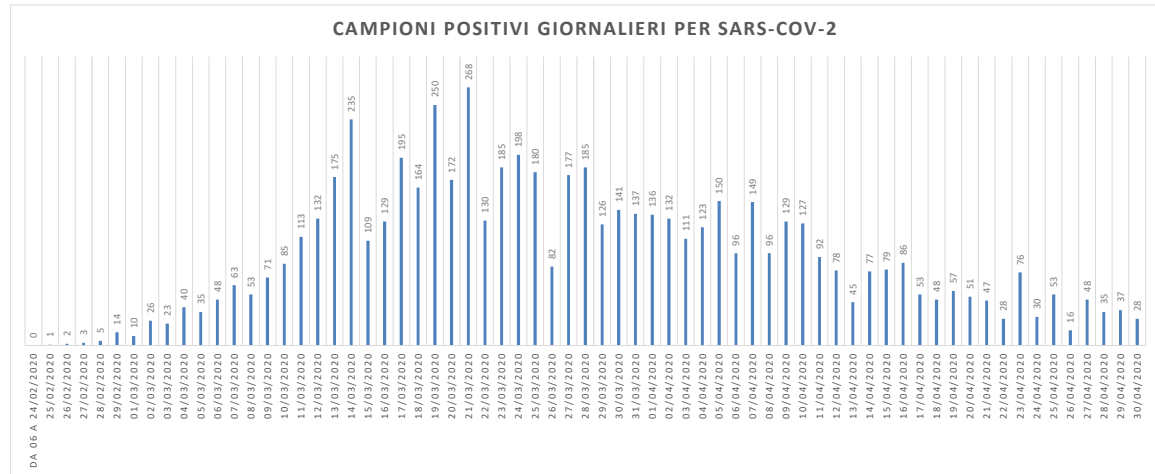

giorno	Campioni Positivi giornalieri per SARS-Cov-2	Campioni complessivamente testati/giorno
da 06 a 24/02/2020	0	14
25/02/2020	1	5
26/02/2020	2	8
27/02/2020	3	19
28/02/2020	5	19
29/02/2020	14	33
01/03/2020	10	36
02/03/2020	26	64
03/03/2020	23	89
04/03/2020	40	126
05/03/2020	35	173
06/03/2020	48	230
07/03/2020	63	218
08/03/2020	53	216
09/03/2020	71	187
10/03/2020	85	219
11/03/2020	113	251
12/03/2020	132	311
13/03/2020	175	333
14/03/2020	235	386
15/03/2020	109	300
16/03/2020	129	335
17/03/2020	195	537
18/03/2020	164	403
19/03/2020	250	658
20/03/2020	172	570
21/03/2020	268	651
22/03/2020	130	373
23/03/2020	185	465
24/03/2020	198	667
25/03/2020	180	727
26/03/2020	82	437
27/03/2020	177	824
28/03/2020	185	547
29/03/2020	126	548
30/03/2020	141	745
31/03/2020	137	572
01/04/2020	136	647
02/04/2020	132	735
03/04/2020	111	794
04/04/2020	123	780
05/04/2020	150	667
06/04/2020	96	700
07/04/2020	149	913
08/04/2020	96	662
09/04/2020	129	776
10/04/2020	127	1090
11/04/2020	92	997
12/04/2020	78	456
13/04/2020	45	436
14/04/2020	77	662
15/04/2020	79	1107
16/04/2020	86	1012
17/04/2020	53	1283
18/04/2020	48	1086
19/04/2020	57	907
20/04/2020	51	1084
21/04/2020	47	1453
22/04/2020	28	1130
23/04/2020	76	1440
24/04/2020	30	1143
25/04/2020	53	851
26/04/2020	16	510
27/04/2020	48	1044
28/04/2020	35	1227
29/04/2020	37	1268
30/04/2020	28	978