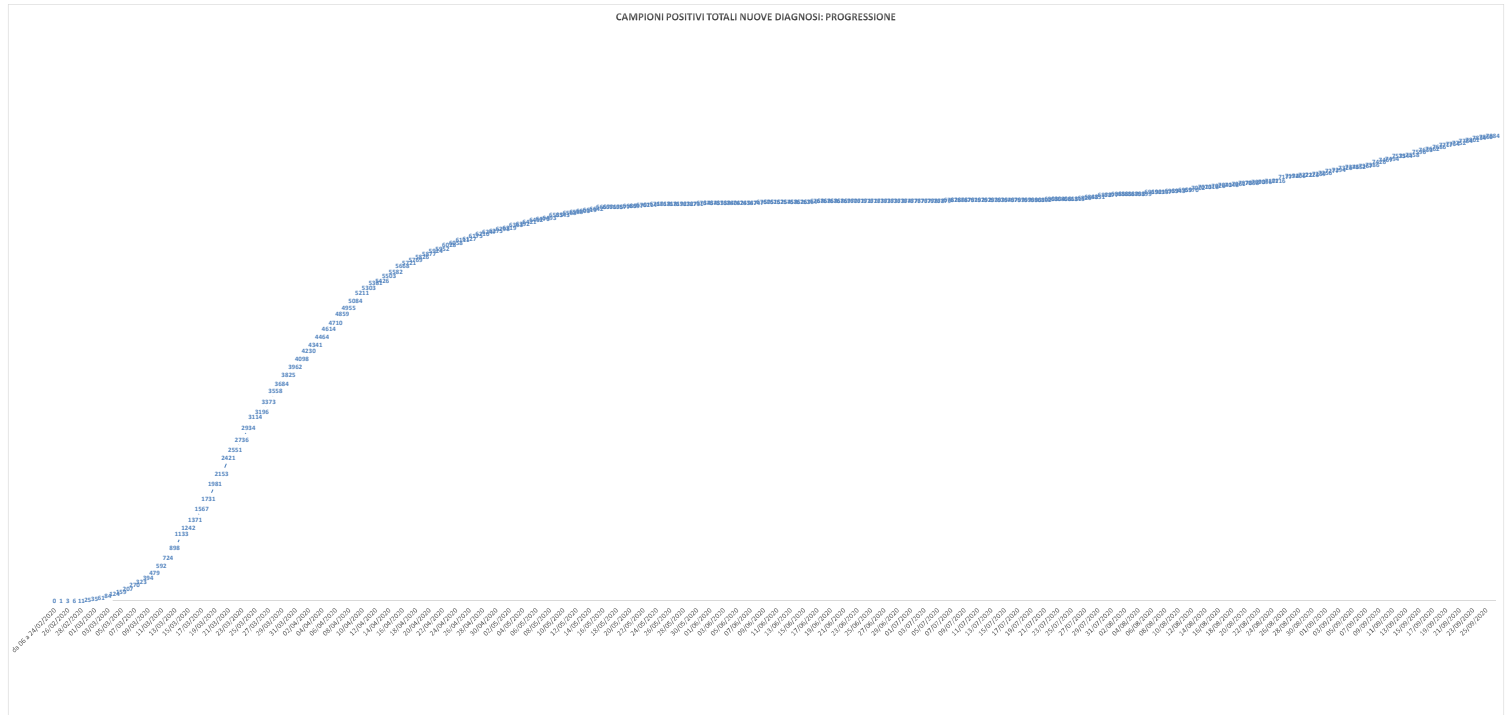

giorno	Campioni Positivi/totali: progressione	Campioni testati totali: progressione
14/05/2020	6619	53813
15/05/2020	6642	54804
16/05/2020	6667	55667
17/05/2020	6673	55988
18/05/2020	6678	56661
19/05/2020	6677	57064
20/05/2020	6689	58667
21/05/2020	6697	59671
22/05/2020	6701	60232
23/05/2020	6714	60949
24/05/2020	6716	61347
25/05/2020	6718	61971
26/05/2020	6718	62813
27/05/2020	6719	63611
28/05/2020	6723	64361
29/05/2020	6727	64947
30/05/2020	6731	65617
31/05/2020	6734	65849
01/06/2020	6734	66424
02/06/2020	6735	66803
03/06/2020	6738	67423
04/06/2020	6740	68197
05/06/2020	6742	68771
06/06/2020	6745	69371
07/06/2020	6747	69971
08/06/2020	6747	70331
09/06/2020	6750	70837
10/06/2020	6751	71531
11/06/2020	6752	72169
12/06/2020	6754	72711
13/06/2020	6754	73291
14/06/2020	6762	73861
15/06/2020	6763	74394
16/06/2020	6764	74827
17/06/2020	6768	75604
18/06/2020	6768	76224
19/06/2020	6768	76777
20/06/2020	6768	77461
21/06/2020	6769	77889
22/06/2020	6770	78204
23/06/2020	6771	78811
24/06/2020	6771	79564
25/06/2020	6771	80138
26/06/2020	6773	80761
27/06/2020	6773	81491
28/06/2020	6773	81879
29/06/2020	6773	82200
30/06/2020	6774	82976
01/07/2020	6777	83827
02/07/2020	6777	84506
03/07/2020	6777	85161
04/07/2020	6778	85761
05/07/2020	6778	86396
06/07/2020	6778	86946
07/07/2020	6782	87591
08/07/2020	6786	87971
09/07/2020	6787	88206
10/07/2020	6791	88811
11/07/2020	6792	89441
12/07/2020	6792	89641
13/07/2020	6793	90200
14/07/2020	6793	90830
15/07/2020	6794	91449
16/07/2020	6797	91901
17/07/2020	6798	92441
18/07/2020	6799	92941
19/07/2020	6799	93127
20/07/2020	6801	93777
21/07/2020	6802	94449
22/07/2020	6803	95108
23/07/2020	6804	95664
24/07/2020	6806	96164
25/07/2020	6813	96696
26/07/2020	6815	96881
27/07/2020	6826	97491
28/07/2020	6843	98191
29/07/2020	6851	98941
30/07/2020	6872	99450
31/07/2020	6877	100017
01/08/2020	6885	100580
02/08/2020	6885	100580
03/08/2020	6887	101121
04/08/2020	6893	101786
05/08/2020	6899	102344
06/08/2020	6918	102991
07/08/2020	6921	103470
08/08/2020	6937	104183
09/08/2020	6939	104355
10/08/2020	6941	104951
11/08/2020	6959	105550
12/08/2020	6970	106171
13/08/2020	7002	106844
14/08/2020	7011	107441
15/08/2020	7018	108070
16/08/2020	7026	108490
17/08/2020	7044	109100
18/08/2020	7048	110796
19/08/2020	7061	111331
20/08/2020	7078	112627
21/08/2020	7088	113499
22/08/2020	7091	114766
23/08/2020	7096	115161
24/08/2020	7107	116021