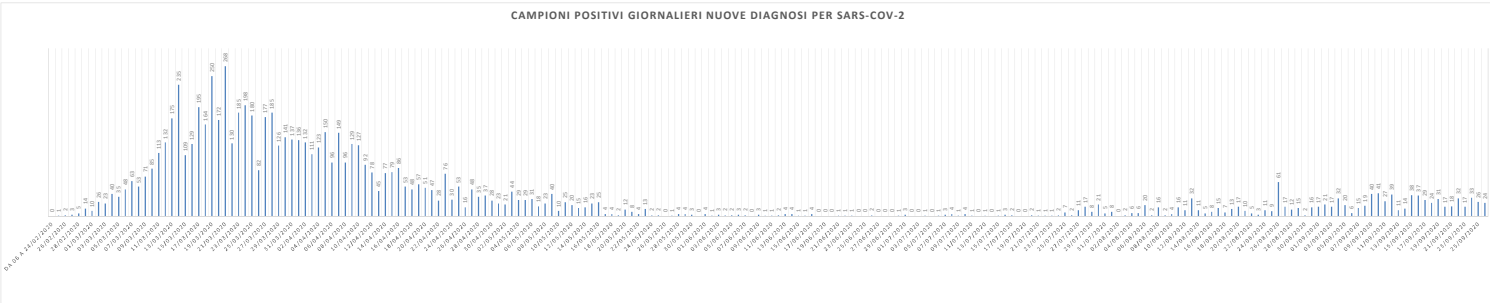

giorno	Campioni Positivi giornalieri NUOVE DIAGNOSI per SARS-Cov-2	Campioni complessivamente testati (giorno precedente + nuovo)
14/05/2020	16	783
15/05/2020	21	804
16/05/2020	21	825
17/05/2020	4	829
18/05/2020	4	833
19/05/2020	7	840
20/05/2020	12	852
21/05/2020	4	856
22/05/2020	4	860
23/05/2020	10	870
24/05/2020	10	880
25/05/2020	2	882
26/05/2020	2	884
27/05/2020	1	794
28/05/2020	1	795
29/05/2020	1	796
30/05/2020	1	797
31/05/2020	1	798
01/06/2020	2	799
02/06/2020	1	799
03/06/2020	1	799
04/06/2020	2	799
05/06/2020	2	799
06/06/2020	1	601
07/06/2020	1	599
08/06/2020	1	598
09/06/2020	1	597
10/06/2020	1	596
11/06/2020	1	595
12/06/2020	2	593
13/06/2020	1	592
14/06/2020	4	284
15/06/2020	1	432
16/06/2020	1	431
17/06/2020	4	271
18/06/2020	2	421
19/06/2020	0	548
20/06/2020	0	488
21/06/2020	1	224
22/06/2020	1	511
23/06/2020	1	411
24/06/2020	0	741
25/06/2020	0	531
26/06/2020	2	421
27/06/2020	0	434
28/06/2020	0	171
29/06/2020	0	424
30/06/2020	0	731
01/07/2020	1	641
02/07/2020	0	641
03/07/2020	0	621
04/07/2020	1	601
05/07/2020	0	581
06/07/2020	2	561
07/07/2020	1	454
08/07/2020	4	431
09/07/2020	1	202
10/07/2020	1	191
11/07/2020	0	181
12/07/2020	0	171
13/07/2020	1	161
14/07/2020	0	151
15/07/2020	1	141
16/07/2020	2	141
17/07/2020	2	141
18/07/2020	1	141
19/07/2020	0	141
20/07/2020	1	141
21/07/2020	1	141
22/07/2020	1	141
23/07/2020	1	141
24/07/2020	2	141
25/07/2020	3	141
26/07/2020	3	141
27/07/2020	11	481
28/07/2020	11	481
29/07/2020	4	751
30/07/2020	21	151
31/07/2020	4	151
01/08/2020	4	161
02/08/2020	0	151
03/08/2020	2	481
04/08/2020	4	161
05/08/2020	4	151
06/08/2020	20	181
07/08/2020	2	131
08/08/2020	10	711
09/08/2020	2	171
10/08/2020	4	161
11/08/2020	10	181
12/08/2020	1	421
13/08/2020	11	481
14/08/2020	1	421
15/08/2020	8	421
16/08/2020	10	421
17/08/2020	10	421
18/08/2020	11	1011
19/08/2020	11	1011
20/08/2020	11	1011
21/08/2020	10	1011
22/08/2020	5	1011
23/08/2020	1	1011
24/08/2020	11	811
25/08/2020	6	711
26/08/2020	11	1011
27/08/2020	11	911
28/08/2020	11	811
29/08/2020	11	711
30/08/2020	11	611
31/08/2020	11	511
01/09/2020	11	411
02/09/2020	11	311
03/09/2020	11	211
04/09/2020	11	111
05/09/2020	11	11
06/09/2020	11	11
07/09/2020	11	11
08/09/2020	11	11
09/09/2020	11	11
10/09/2020	11	11
11/09/2020	11	11
12/09/2020	11	11
13/09/2020	11	11
14/09/2020	11	11
15/09/2020	11	11
16/09/2020	11	11
17/09/2020	11	11
18/09/2020	11	11
19/09/2020	11	11
20/09/2020	11	11
21/09/2020	11	11