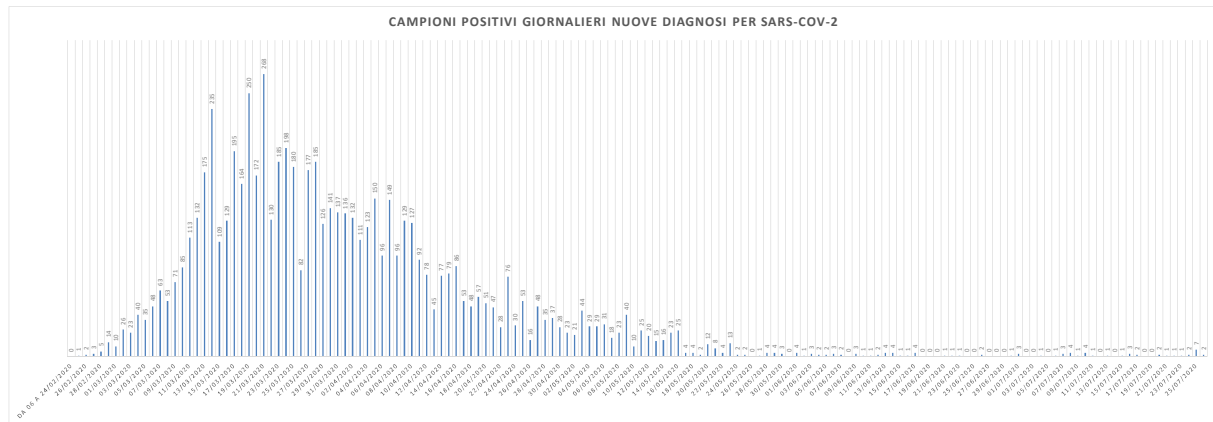

PERCORSO HOTEL HOUSE

1° Rapporto risultati Hotel House:
L'indagine epidemiologica relativa al focolaio denominato Hotel House ha rilevato i seguenti casi distribuiti su tre tempi diagnostici:

- 1) Fase di pre-screening con data referto tampone dal 9 al 17 Giugno:
 - **6 PERSONE POSITIVE COVID-19**
- 2) Fase di screening Hotel House con data referto tampone dal 18 Giugno al 7 Luglio:
 - **15 PERSONE POSITIVE COVID-19** appartenenti al focolaio HH complessivamente su un totale di 1024 tamponi effettuati
- 3) Fase di re-test e percorso guarigione dal 3 Luglio:
 - **7 PERSONE GUARITE** (con doppio tampone negativo consecutivo) appartenenti al focolaio HH sul totale di 21 persone COVID-19 positive