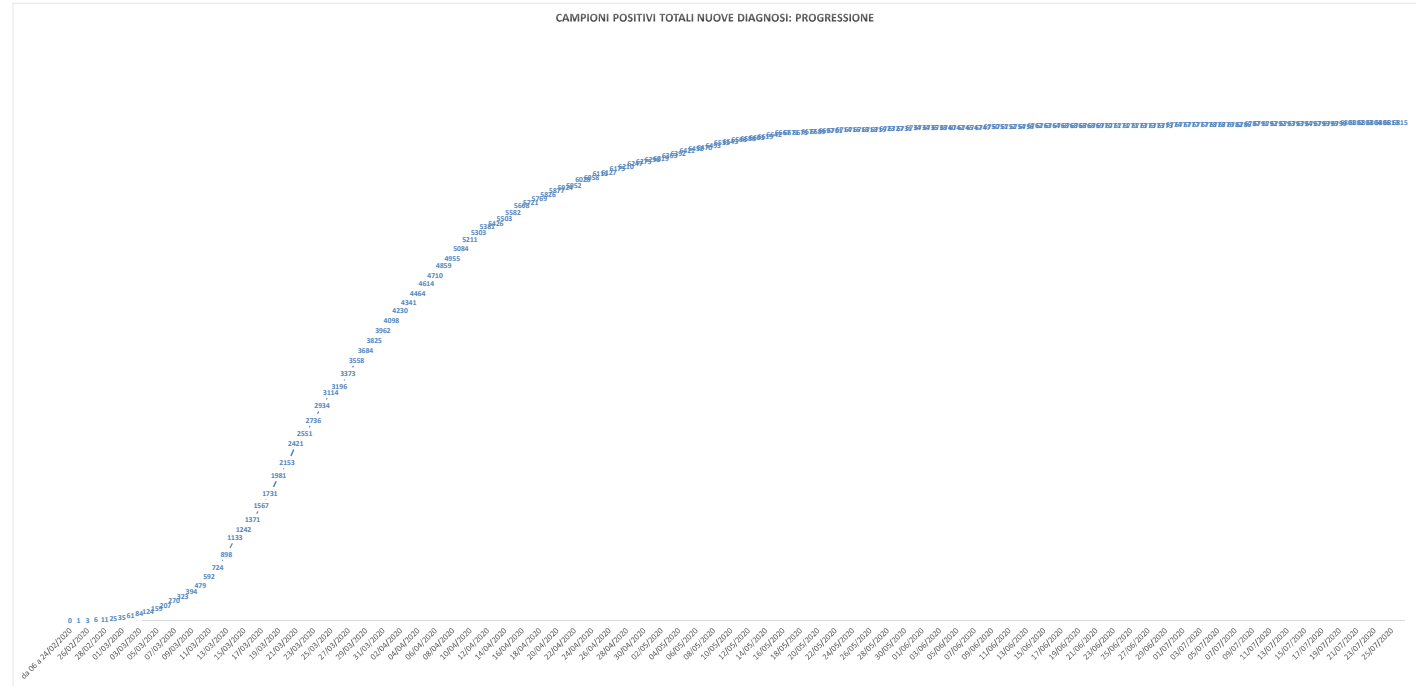

giorno	Campioni Positivi totali: progressione	Campioni testati totali: progressione
da 06 a 24/02/2020	0	14
25/02/2020	1	19
26/02/2020	1	24
27/02/2020	4	66
28/02/2020	5	69
29/02/2020	25	98
01/03/2020	35	133
02/03/2020	61	198
03/03/2020	84	274
04/03/2020	124	413
05/03/2020	159	566
06/03/2020	207	816
07/03/2020	270	1054
08/03/2020	323	1290
09/03/2020	384	1537
10/03/2020	479	1656
11/03/2020	524	1801
12/03/2020	580	2218
13/03/2020	626	2523
14/03/2020	1.133	2937
15/03/2020	1.424	3247
16/03/2020	1.624	3572
17/03/2020	1.869	4205
18/03/2020	1.834	4912
19/03/2020	1.881	5740
20/03/2020	2.133	6291
21/03/2020	2.811	7239
22/03/2020	2.953	7896
23/03/2020	2.736	8627
24/03/2020	2934	9600
25/03/2020	3.114	9894
26/03/2020	3.196	10591
27/03/2020	3.172	10979
28/03/2020	3558	11244
29/03/2020	3684	11790
30/03/2020	3862	12290
31/03/2020	4280	12939
01/04/2020	4341	13678
02/04/2020	4220	14477
03/04/2020	3825	15252
04/04/2020	4464	15919
05/04/2020	4841	16819
06/04/2020	4710	17327
07/04/2020	4859	18104
08/04/2020	5055	18970
09/04/2020	5084	19909
10/04/2020	5.111	21057
11/04/2020	5.103	21319
12/04/2020	5.081	21989
13/04/2020	5.426	22511
14/04/2020	5.503	22738
15/04/2020	5.582	24101
16/04/2020	5.664	24999
17/04/2020	5.721	26013
18/04/2020	5.760	26999
19/04/2020	5.826	28030
20/04/2020	5871	28900
21/04/2020	5924	29743
22/04/2020	5921	30577
23/04/2020	6028	31313
24/04/2020	6066	32066
25/04/2020	6114	32707
26/04/2020	6172	33417
27/04/2020	6124	33950
28/04/2020	6240	34717
29/04/2020	6261	35494
30/04/2020	6276	40122
01/05/2020	6288	41139
02/05/2020	6319	42281
03/05/2020	6361	43596
04/05/2020	6392	44695
05/05/2020	6420	46238
06/05/2020	6493	47477
07/05/2020	6544	48984
08/05/2020	6544	50200
09/05/2020	6560	51170
10/05/2020	6588	52041
11/05/2020	6618	52904
12/05/2020	6648	53813
13/05/2020	6678	54699
14/05/2020	6662	55567
15/05/2020	6674	56408
16/05/2020	6674	57249
17/05/2020	6672	58077
18/05/2020	6688	58887
19/05/2020	6697	59673
20/05/2020	6701	60447
21/05/2020	6714	60949
22/05/2020	6716	61347
23/05/2020	6718	61927
24/05/2020	6718	62511
25/05/2020	6719	63111
26/05/2020	6723	63731
27/05/2020	6722	64347
28/05/2020	6731	64917
29/05/2020	6733	65488
30/05/2020	6735	66099
01/06/2020	6735	66729
02/06/2020	6740	67397
03/06/2020	6742	68107
04/06/2020	6742	68775
05/06/2020	6745	69376
06/06/2020	6747	69736
07/06/2020	6747	70135
08/06/2020	6750	70577
09/06/2020	6751	71033
10/06/2020	6752	71509
11/06/2020	6756	72006
12/06/2020	6756	72513
13/06/2020	6758	73036
14/06/2020	6762	73584
15/06/2020	6761	74131
16/06/2020	6764	74677
17/06/2020	6760	75206
18/06/2020	6768	75728
19/06/2020	6768	76277
20/06/2020	6768	76865
21/06/2020	6769	77489
22/06/2020	6770	78106
23/06/2020	6771	78717
24/06/2020	6771	79364
25/06/2020	6771	80038
26/06/2020	6773	80761
27/06/2020	6773	81597
28/06/2020	6773	82476
29/06/2020	6773	83200
30/06/2020	6774	83976
01/07/2020	6777	84822
02/07/2020	6777	85506
03/07/2020	6777	85163
04/07/2020	6778	85165
05/07/2020	6778	85550
06/07/2020	6779	86496
07/07/2020	6782	87092
08/07/2020	6786	87752
09/07/2020	6787	88206
10/07/2020	6791	88811