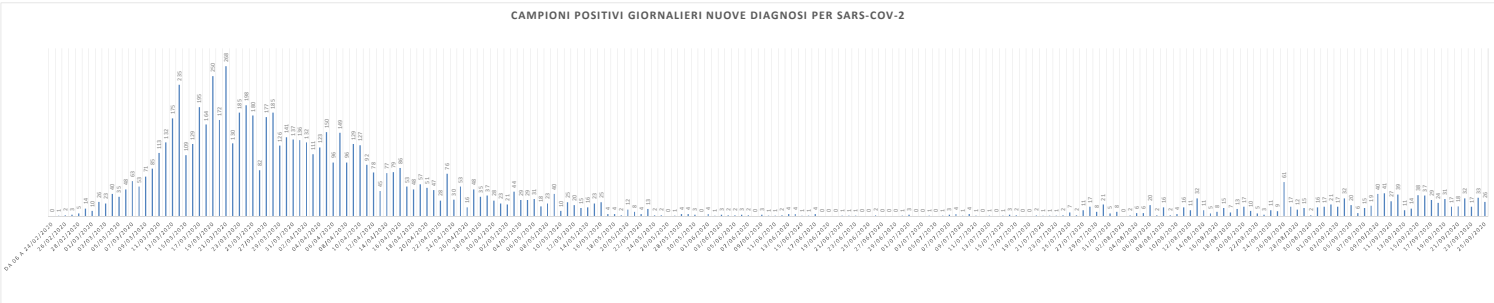

giorno	Campioni Positivi giornalieri NUOVE DIAGNOSI per SARS-CoV-2	Campioni complessivamente testati (giorno precedente + nuovo)
14/05/2020	16	783
15/05/2020	21	804
16/05/2020	21	825
17/05/2020	4	829
18/05/2020	4	833
19/05/2020	7	840
20/05/2020	12	852
21/05/2020	4	856
22/05/2020	4	860
23/05/2020	10	870
24/05/2020	15	885
25/05/2020	2	887
26/05/2020	2	889
27/05/2020	1	794
28/05/2020	4	798
29/05/2020	4	798
30/05/2020	2	820
31/05/2020	6	793
01/06/2020	4	788
02/06/2020	3	791
03/06/2020	3	794
04/06/2020	2	796
05/06/2020	2	798
06/06/2020	2	801
07/06/2020	2	803
08/06/2020	2	805
09/06/2020	1	806
10/06/2020	1	807
11/06/2020	1	808
12/06/2020	2	810
13/06/2020	2	812
14/06/2020	4	816
15/06/2020	1	817
16/06/2020	1	818
17/06/2020	4	822
18/06/2020	0	843
19/06/2020	0	843
20/06/2020	0	843
21/06/2020	0	843
22/06/2020	1	224
23/06/2020	1	161
24/06/2020	1	611
25/06/2020	0	781
26/06/2020	0	530
27/06/2020	2	621
28/06/2020	0	619
29/06/2020	0	619
30/06/2020	0	621
01/07/2020	0	772
02/07/2020	1	641
03/07/2020	0	641
04/07/2020	0	641
05/07/2020	1	607
06/07/2020	0	58
07/07/2020	0	541
08/07/2020	2	506
09/07/2020	4	492
10/07/2020	1	454
11/07/2020	4	432
12/07/2020	0	202
13/07/2020	1	161
14/07/2020	0	157
15/07/2020	1	141
16/07/2020	1	141
17/07/2020	2	143
18/07/2020	0	491
19/07/2020	0	181
20/07/2020	2	171
21/07/2020	1	166
22/07/2020	1	166
23/07/2020	2	168
24/07/2020	2	168
25/07/2020	3	169
26/07/2020	11	487
27/07/2020	11	488
28/07/2020	8	754
29/07/2020	21	157
30/07/2020	4	157
31/08/2020	4	161
01/09/2020	0	161
02/09/2020	2	481
03/09/2020	4	161
04/09/2020	4	161
05/09/2020	4	161
06/09/2020	20	161
07/09/2020	2	161
08/09/2020	10	711
09/09/2020	2	171
10/09/2020	4	161
11/09/2020	10	161
12/09/2020	1	621
13/09/2020	11	681
14/09/2020	1	121
15/09/2020	8	421
16/09/2020	8	421
17/09/2020	10	421
18/09/2020	11	1011
19/09/2020	11	1011
20/09/2020	11	1011
21/09/2020	10	1071
22/09/2020	5	1071
23/09/2020	1	121
24/09/2020	11	811
25/09/2020	6	711
26/09/2020	11	1011
27/09/2020	11	941
28/09/2020	15	791
29/09/2020	8	141
30/09/2020	10	1041
01/10/2020	11	1041
02/10/2020	11	1041
03/10/2020	17	711
04/10/2020	11	841
05/10/2020	11	841
06/10/2020	20	851
07/10/2020	6	141
08/10/2020	11	821
09/10/2020	11	821
10/10/2020	41	751
11/10/2020	27	861
12/10/2020	11	911
13/10/2020	11	221
14/10/2020	11	711
15/10/2020	11	711
16/10/2020	11	711
17/10/2020	11	711
18/10/2020	11	711
19/10/2020	11	711
20/10/2020	11	711
21/10/2020	11	711
22/10/2020	11	711
23/10/2020	11	711
24/10/2020	11	711
25/10/2020	11	711
26/10/2020	11	711
27/10/2020	11	711
28/10/2020	11	711
29/10/2020	11	711
30/10/2020	11	711
31/10/2020	11	711