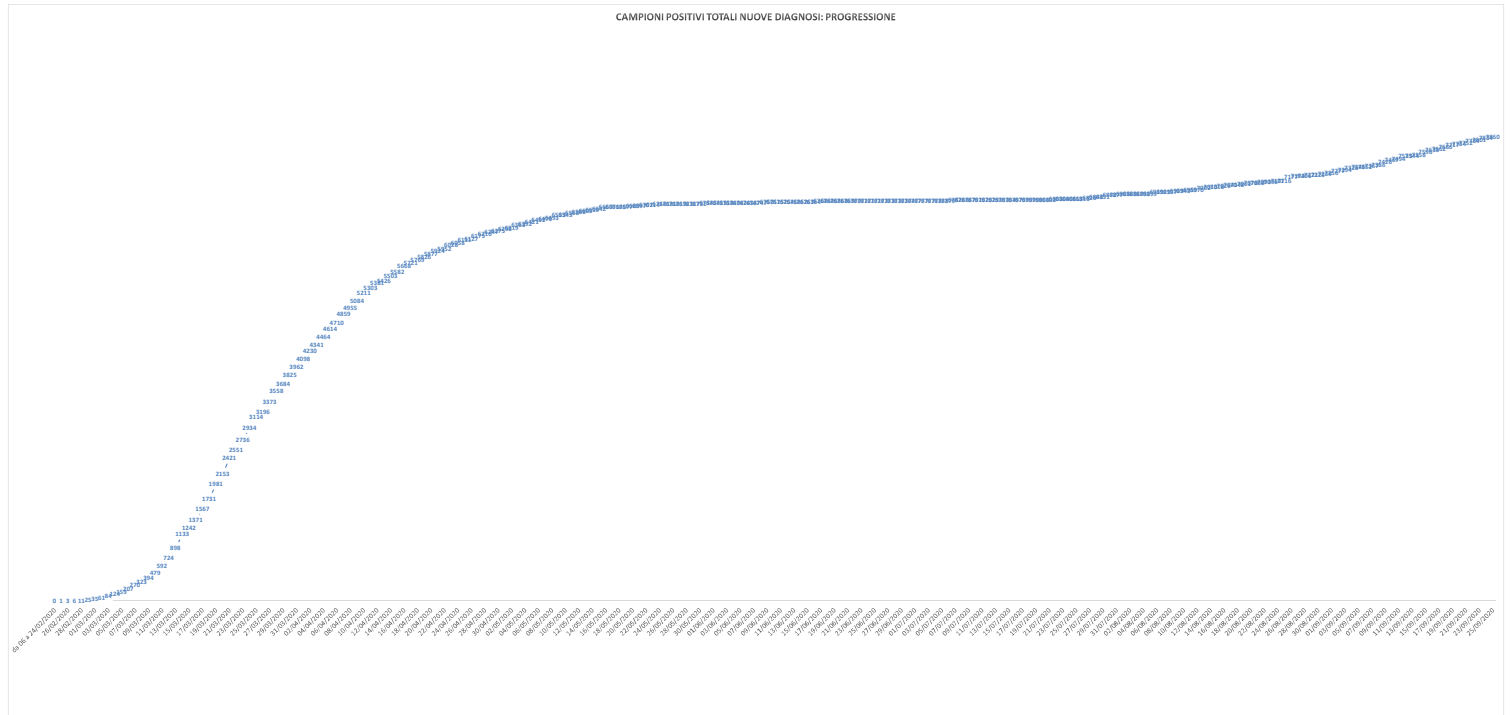

giorno	Campioni Positivi/totali: progressione	Campioni testati totali: progressione
14/05/2020	6619	53813
15/05/2020	6642	54804
16/05/2020	6667	55667
17/05/2020	6673	55988
18/05/2020	6678	56661
19/05/2020	6677	57064
20/05/2020	6689	58673
21/05/2020	6697	59671
22/05/2020	6701	60232
23/05/2020	6714	60949
24/05/2020	6716	61347
25/05/2020	6718	61972
26/05/2020	6718	62923
27/05/2020	6719	63611
28/05/2020	6723	64361
29/05/2020	6727	64947
30/05/2020	6731	65617
31/05/2020	6734	65840
01/06/2020	6734	66424
02/06/2020	6735	66803
03/06/2020	6738	67423
04/06/2020	6740	68197
05/06/2020	6742	68771
06/06/2020	6745	69371
07/06/2020	6747	69973
08/06/2020	6747	70333
09/06/2020	6750	70837
10/06/2020	6751	71531
11/06/2020	6752	72169
12/06/2020	6754	72711
13/06/2020	6754	73298
14/06/2020	6762	73861
15/06/2020	6763	74394
16/06/2020	6764	74827
17/06/2020	6768	75604
18/06/2020	6768	76228
19/06/2020	6768	76777
20/06/2020	6768	77461
21/06/2020	6769	77889
22/06/2020	6770	78204
23/06/2020	6771	78811
24/06/2020	6771	79564
25/06/2020	6771	80138
26/06/2020	6773	80761
27/06/2020	6773	81491
28/06/2020	6773	81878
29/06/2020	6773	82200
30/06/2020	6774	82976
01/07/2020	6777	83827
02/07/2020	6777	84506
03/07/2020	6777	85161
04/07/2020	6778	85765
05/07/2020	6778	86396
06/07/2020	6778	86946
07/07/2020	6782	87597
08/07/2020	6786	87972
09/07/2020	6787	88206
10/07/2020	6791	88811
11/07/2020	6792	89441
12/07/2020	6792	89641
13/07/2020	6793	90200
14/07/2020	6793	90830
15/07/2020	6794	91449
16/07/2020	6797	91901
17/07/2020	6798	92441
18/07/2020	6799	92942
19/07/2020	6799	93427
20/07/2020	6801	93777
21/07/2020	6802	94448
22/07/2020	6803	95108
23/07/2020	6804	95664
24/07/2020	6806	96168
25/07/2020	6813	96699
26/07/2020	6815	96881
27/07/2020	6826	97492
28/07/2020	6843	98190
29/07/2020	6851	98941
30/07/2020	6872	99450
31/07/2020	6877	100017
01/08/2020	6885	100580
02/08/2020	6885	100580
03/08/2020	6887	101121
04/08/2020	6893	101788
05/08/2020	6899	102344
06/08/2020	6918	102999
07/08/2020	6921	103470
08/08/2020	6937	104183
09/08/2020	6939	104355
10/08/2020	6941	104951
11/08/2020	6959	105550
12/08/2020	6970	106171
13/08/2020	7002	106854
14/08/2020	7011	107541
15/08/2020	7018	108070
16/08/2020	7026	108490
17/08/2020	7044	109100
18/08/2020	7048	110796
19/08/2020	7061	111331
20/08/2020	7078	112627
21/08/2020	7088	113498
22/08/2020	7091	114766
23/08/2020	7096	115161
24/08/2020	7107	116021