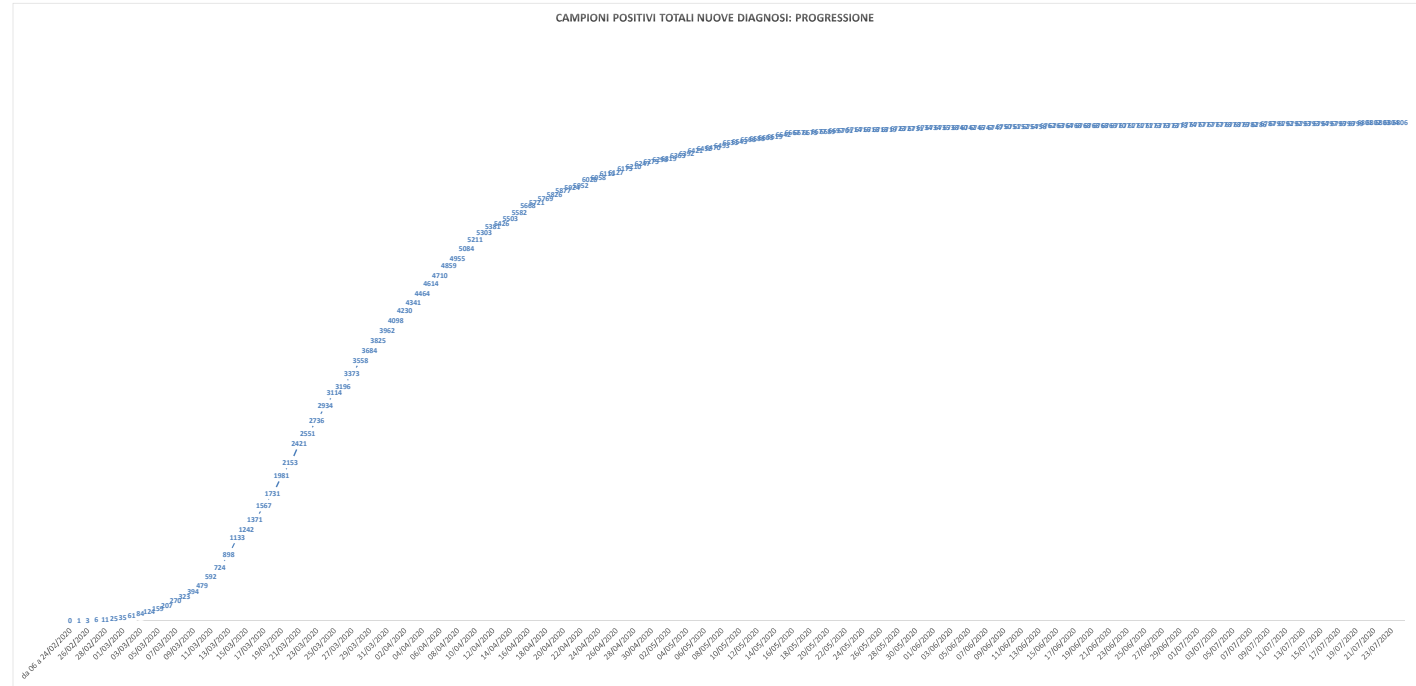

giorno	Campioni Positivi totali: progressione	Campioni testati totali: progressione
da 06 a 24/02/2020	0	14
25/02/2020	1	19
26/02/2020	1	27
27/02/2020	4	66
28/02/2020	6	109
29/02/2020	25	188
01/03/2020	35	184
02/03/2020	61	198
03/03/2020	84	274
04/03/2020	124	413
05/03/2020	159	586
06/03/2020	207	816
07/03/2020	270	1054
08/03/2020	323	1240
09/03/2020	384	1517
10/03/2020	479	1656
11/03/2020	524	1937
12/03/2020	620	2218
13/03/2020	686	2523
14/03/2020	1.133	2937
15/03/2020	1.424	3377
16/03/2020	1.624	3572
17/03/2020	1.824	4205
18/03/2020	1.824	4912
19/03/2020	1.881	5740
20/03/2020	2.133	6799
21/03/2020	2.811	6391
22/03/2020	2.933	7294
23/03/2020	2.736	7235
24/03/2020	2934	7896
25/03/2020	3.114	8623
26/03/2020	3.136	9000
27/03/2020	3.172	9894
28/03/2020	3.558	10591
29/03/2020	3.684	10979
30/03/2020	3.877	11744
31/03/2020	3.862	12290
01/04/2020	4.299	12939
02/04/2020	4.280	13678
03/04/2020	4.841	14477
04/04/2020	4.464	15252
05/04/2020	4.814	15919
06/04/2020	4.710	16819
07/04/2020	4.859	17527
08/04/2020	5.055	18194
09/04/2020	5.084	18970
10/04/2020	5.111	20009
11/04/2020	5.103	21057
12/04/2020	5.181	21519
13/04/2020	5.426	21999
14/04/2020	5.503	22511
15/04/2020	5.582	22738
16/04/2020	5.668	22780
17/04/2020	5.721	26013
18/04/2020	5.771	27099
19/04/2020	5.826	28030
20/04/2020	5.871	28500
21/04/2020	5.924	29273
22/04/2020	5.921	31177
23/04/2020	6.028	33113
24/04/2020	6.068	34066
25/04/2020	6.114	35107
26/04/2020	6.172	36117
27/04/2020	6.224	36950
28/04/2020	6.240	37671
29/04/2020	6.241	38454
30/04/2020	6.276	40122
01/05/2020	6.288	41139
02/05/2020	6.319	42281
03/05/2020	6.361	42636
04/05/2020	6.392	44035
05/05/2020	6.420	44937
06/05/2020	6.493	46284
07/05/2020	6.544	47477
08/05/2020	6.644	50290
09/05/2020	6.644	51176
10/05/2020	6.688	52041
11/05/2020	6.688	52906
12/05/2020	6.688	53813
13/05/2020	6.688	54699
14/05/2020	6.688	55607
15/05/2020	6.662	56506
16/05/2020	6.674	57400
17/05/2020	6.672	58298
18/05/2020	6.688	59207
19/05/2020	6.697	59673
20/05/2020	6.701	60597
21/05/2020	6.714	60949
22/05/2020	6.716	61347
23/05/2020	6.718	61923
24/05/2020	6.718	62515
25/05/2020	6.719	63111
26/05/2020	6.723	63721
27/05/2020	6.722	64347
28/05/2020	6.731	64917
29/05/2020	6.733	65548
30/05/2020	6.735	66205
01/06/2020	6.735	66899
02/06/2020	6.735	67629
03/06/2020	6.740	68197
04/06/2020	6.742	68775
05/06/2020	6.745	69376
06/06/2020	6.747	69736
07/06/2020	6.747	70135
08/06/2020	6.750	70537
09/06/2020	6.751	71131
10/06/2020	6.752	71709
11/06/2020	6.754	72306
12/06/2020	6.754	72713
13/06/2020	6.756	73286
14/06/2020	6.762	73954
15/06/2020	6.761	74130
16/06/2020	6.764	74877
17/06/2020	6.760	75006
18/06/2020	6.768	76228
19/06/2020	6.768	76777
20/06/2020	6.768	77465
21/06/2020	6.769	77689
22/06/2020	6.770	78206
23/06/2020	6.771	78817
24/06/2020	6.771	79564
25/06/2020	6.771	80138
26/06/2020	6.773	80761
27/06/2020	6.773	81597
28/06/2020	6.773	81576
29/06/2020	6.773	82200
30/06/2020	6.774	82976
01/07/2020	6.777	83822
02/07/2020	6.777	84506
03/07/2020	6.777	85163
04/07/2020	6.778	85165
05/07/2020	6.778	85550
06/07/2020	6.779	86496
07/07/2020	6.782	87092
08/07/2020	6.786	87752
09/07/2020	6.787	88206
10/07/2020	6.791	88811