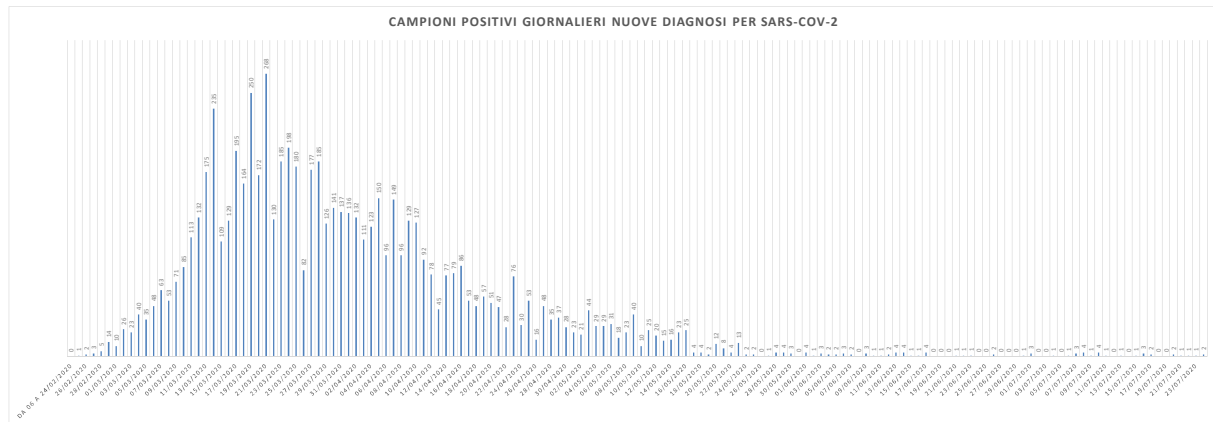

giorno	esempi + valore governativo (GORES) (esemplari su)	esemplari complessivamente (esemplari su)
da 08 a 24/03/2020	0	0
25/03/2020	1	1
26/03/2020	2	3
27/03/2020	3	6
28/03/2020	3	9
29/03/2020	4	13
30/03/2020	5	18
31/03/2020	6	24
01/04/2020	7	31
02/04/2020	8	39
03/04/2020	10	49
04/04/2020	12	61
05/04/2020	15	76
06/04/2020	18	94
07/04/2020	22	116
08/04/2020	27	143
09/04/2020	33	176
10/04/2020	40	216
11/04/2020	48	264
12/04/2020	57	321
13/04/2020	67	388
14/04/2020	78	466
15/04/2020	90	556
16/04/2020	103	659
17/04/2020	117	776
18/04/2020	132	908
19/04/2020	148	1056
20/04/2020	165	1221
21/04/2020	183	1404
22/04/2020	202	1606
23/04/2020	222	1828
24/04/2020	243	2071
25/04/2020	265	2336
26/04/2020	288	2624
27/04/2020	312	2936
28/04/2020	337	3273
29/04/2020	363	3636
30/04/2020	390	4026
01/05/2020	418	4444
02/05/2020	447	4891
03/05/2020	477	5368
04/05/2020	508	5876
05/05/2020	540	6416
06/05/2020	573	6989
07/05/2020	607	7596
08/05/2020	642	8238
09/05/2020	678	8916
10/05/2020	715	9631
11/05/2020	753	10384
12/05/2020	792	11176
13/05/2020	832	12008
14/05/2020	873	12881
15/05/2020	915	13796
16/05/2020	958	14754
17/05/2020	1002	15756
18/05/2020	1047	16803
19/05/2020	1093	17896
20/05/2020	1140	19036
21/05/2020	1188	20224
22/05/2020	1237	21461
23/05/2020	1287	22748
24/05/2020	1338	24086
25/05/2020	1390	25476
26/05/2020	1443	26919
27/05/2020	1497	28416
28/05/2020	1552	29968
29/05/2020	1608	31576
30/05/2020	1665	33241
31/05/2020	1723	34964
01/06/2020	1782	36746
02/06/2020	1842	38588
03/06/2020	1903	40491
04/06/2020	1965	42456
05/06/2020	2028	44484
06/06/2020	2092	46576
07/06/2020	2157	48733
08/06/2020	2223	50956
09/06/2020	2290	53246
10/06/2020	2358	55604
11/06/2020	2427	58031
12/06/2020	2497	60528
13/06/2020	2568	63096
14/06/2020	2640	65736
15/06/2020	2713	68449
16/06/2020	2787	71236
17/06/2020	2862	74098
18/06/2020	2938	77036
19/06/2020	3015	80051
20/06/2020	3093	83144
21/06/2020	3172	86316
22/06/2020	3252	89568
23/06/2020	3333	92891
24/06/2020	3415	96286
25/06/2020	3498	99754
26/06/2020	3582	103296
27/06/2020	3667	106913
28/06/2020	3753	110606
29/06/2020	3840	114376
30/06/2020	3928	118224
01/07/2020	4017	122141
02/07/2020	4107	126128
03/07/2020	4198	130186
04/07/2020	4290	134316
05/07/2020	4383	138519
06/07/2020	4477	142796
07/07/2020	4572	147148
08/07/2020	4668	151576
09/07/2020	4765	156081
10/07/2020	4863	160664
11/07/2020	4962	165326
12/07/2020	5062	170068
13/07/2020	5163	174881
14/07/2020	5265	179766
15/07/2020	5368	184724
16/07/2020	5472	189756
17/07/2020	5577	194863