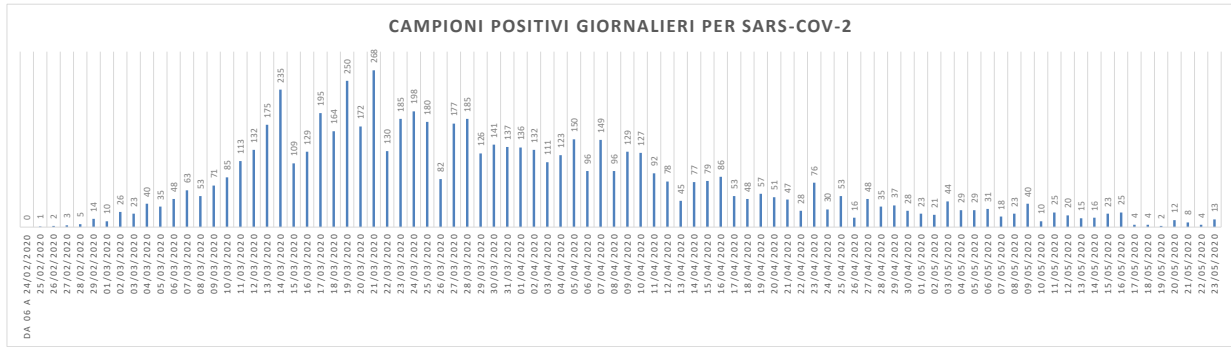

giorno	Campioni Positivi giornalieri per SARS-CoV-2	Campioni complessivamente testati/giorno
da 06 a 24/02/2020	0	14
25/02/2020	1	5
26/02/2020	2	8
27/02/2020	3	19
28/02/2020	5	19
29/02/2020	14	33
01/03/2020	10	36
02/03/2020	26	64
03/03/2020	23	89
04/03/2020	35	128
05/03/2020	35	173
06/03/2020	48	230
07/03/2020	63	218
08/03/2020	53	216
09/03/2020	71	187
10/03/2020	85	219
11/03/2020	113	251
12/03/2020	132	311
13/03/2020	175	321
14/03/2020	235	386
15/03/2020	109	300
16/03/2020	129	335
17/03/2020	195	537
18/03/2020	164	452
19/03/2020	250	658
20/03/2020	172	570
21/03/2020	268	651
22/03/2020	190	373
23/03/2020	185	465
24/03/2020	198	667
25/03/2020	180	727
26/03/2020	82	437
27/03/2020	171	824
28/03/2020	185	547
29/03/2020	126	548
30/03/2020	141	745
31/03/2020	137	572
01/04/2020	136	647
02/04/2020	132	735
03/04/2020	111	794
04/04/2020	123	780
05/04/2020	150	867
06/04/2020	96	700
07/04/2020	149	913
08/04/2020	96	662
09/04/2020	129	776
10/04/2020	127	1090
11/04/2020	92	997
12/04/2020	78	456
13/04/2020	45	436
14/04/2020	77	662
15/04/2020	79	1107
16/04/2020	86	1012
17/04/2020	53	1283
18/04/2020	48	1086
19/04/2020	57	907
20/04/2020	51	1094
21/04/2020	47	1453
22/04/2020	28	1130
23/04/2020	76	1440
24/04/2020	30	1143
25/04/2020	53	851
26/04/2020	16	510
27/04/2020	48	1044
28/04/2020	35	1227
29/04/2020	37	1268
30/04/2020	28	978
01/05/2020	23	1033
02/05/2020	21	1125
03/05/2020	44	567
04/05/2020	29	1207
05/05/2020	29	981
06/05/2020	31	1232
07/05/2020	18	834
08/05/2020	23	735
09/05/2020	40	1367
10/05/2020	10	1012
11/05/2020	25	970
12/05/2020	20	865
13/05/2020	15	989
14/05/2020	16	783
15/05/2020	23	991
16/05/2020	25	863
17/05/2020	4	321
18/05/2020	4	680
19/05/2020	2	936
20/05/2020	12	1063
21/05/2020	8	1006
22/05/2020	4	559
23/05/2020	13	717