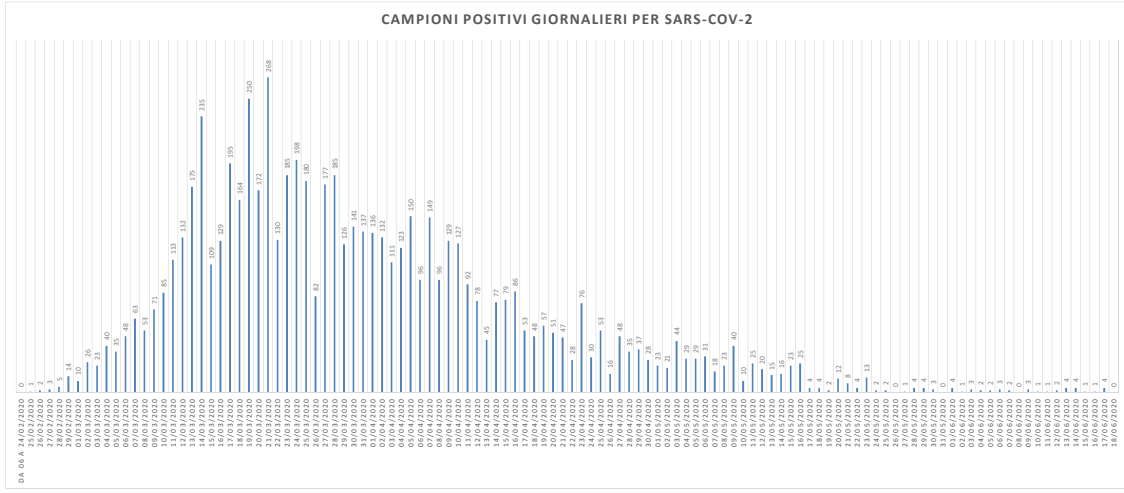

CAMPIONI POSITIVI GIORNALIERI PER SARS-COV-2