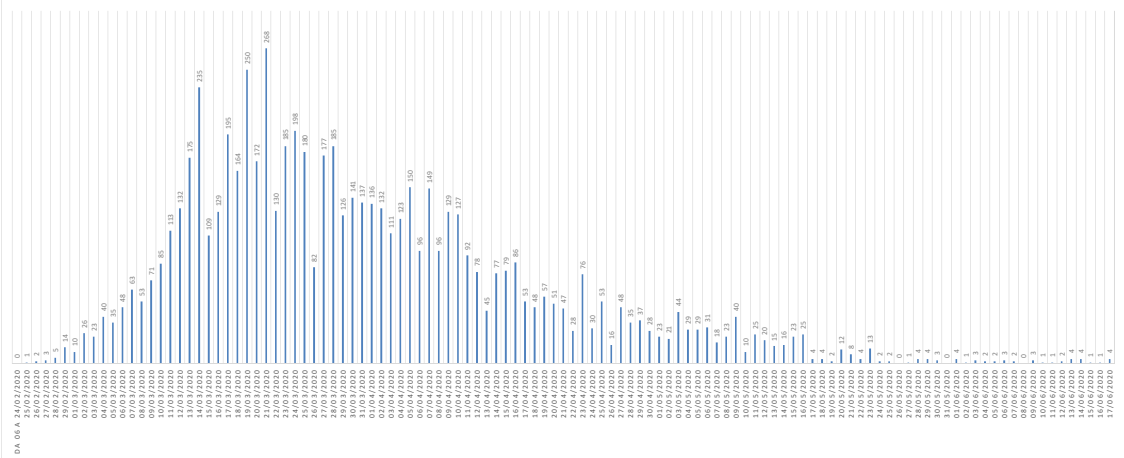

17/06/2020

4

777

CAMPIONI POSITIVI GIORNALIERI PER SARS-COV-2