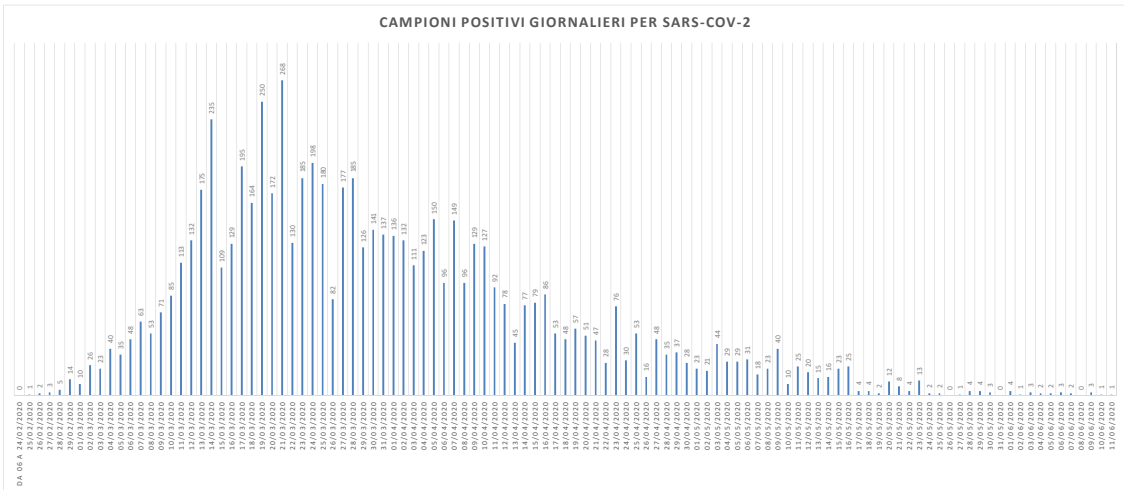

giorno	Campioni Positivi giornalieri per SARS-Cov-2	Campioni complessivamente testati giorno (per corso nuovo)
da 06 a 24/02/2020	0	14
25/02/2020	1	15
26/02/2020	1	16
27/02/2020	3	19
28/02/2020	5	24
29/02/2020	14	38
01/03/2020	11	50
02/03/2020	1	51
03/03/2020	21	72
04/03/2020	40	112
05/03/2020	35	147
06/03/2020	49	196
07/03/2020	63	259
08/03/2020	93	352
09/03/2020	71	323
10/03/2020	85	408
11/03/2020	113	521
12/03/2020	133	654
13/03/2020	175	797
14/03/2020	235	932
15/03/2020	269	1001
16/03/2020	297	1098
17/03/2020	395	1493
18/03/2020	564	2057
19/03/2020	280	2337
20/03/2020	372	2709
21/03/2020	288	3097
22/03/2020	130	3227
23/03/2020	186	3413
24/03/2020	198	3611
25/03/2020	180	3791
26/03/2020	83	3874
27/03/2020	177	4051
28/03/2020	188	4239
29/03/2020	126	4365
30/03/2020	141	4506
31/03/2020	137	4643
01/04/2020	133	4776
02/04/2020	111	4907
03/04/2020	63	5060
04/04/2020	71	5131
05/04/2020	89	5220
06/04/2020	132	5352
07/04/2020	125	5477
08/04/2020	109	5606
09/04/2020	161	5767
10/04/2020	150	5917
11/04/2020	137	6054
12/04/2020	130	6184
13/04/2020	185	6369
14/04/2020	180	6549
15/04/2020	177	6726
16/04/2020	82	6808
17/04/2020	131	6939
18/04/2020	150	7089
19/04/2020	96	7185
20/04/2020	95	7280
21/04/2020	91	7371
22/04/2020	45	7416
23/04/2020	79	7495
24/04/2020	86	7581
25/04/2020	88	7669
26/04/2020	57	7726
27/04/2020	47	7773
28/04/2020	28	7791
29/04/2020	30	7821
30/04/2020	16	7837
01/05/2020	17	7854
02/05/2020	23	7877
03/05/2020	21	7898
04/05/2020	25	7923
05/05/2020	29	7952
06/05/2020	31	7983
07/05/2020	15	8008
08/05/2020	30	8038
09/05/2020	35	8073
10/05/2020	25	8108
11/05/2020	23	8131
12/05/2020	15	8146
13/05/2020	15	8161
14/05/2020	4	8165
15/05/2020	25	8190
16/05/2020	4	8194
17/05/2020	2	8196
18/05/2020	8	8204
19/05/2020	12	8216
20/05/2020	8	8224
21/05/2020	5	8229
22/05/2020	13	8242
23/05/2020	2	8244
24/05/2020	2	8246
25/05/2020	0	8246
26/05/2020	1	8247
27/05/2020	1	8248
28/05/2020	1	8249
29/05/2020	4	8253
30/05/2020	0	8253
31/05/2020	0	8253
01/06/2020	4	8257
02/06/2020	2	8259
03/06/2020	1	8260
04/06/2020	1	8261
05/06/2020	3	8264
06/06/2020	0	8264
07/06/2020	0	8264
08/06/2020	3	8267
09/06/2020	0	8267
10/06/2020	3	8270
11/06/2020	1	8271
11/06/2020	1	638

CAMPIONI POSITIVI TOTALI: PROGRESSIONE

... ..