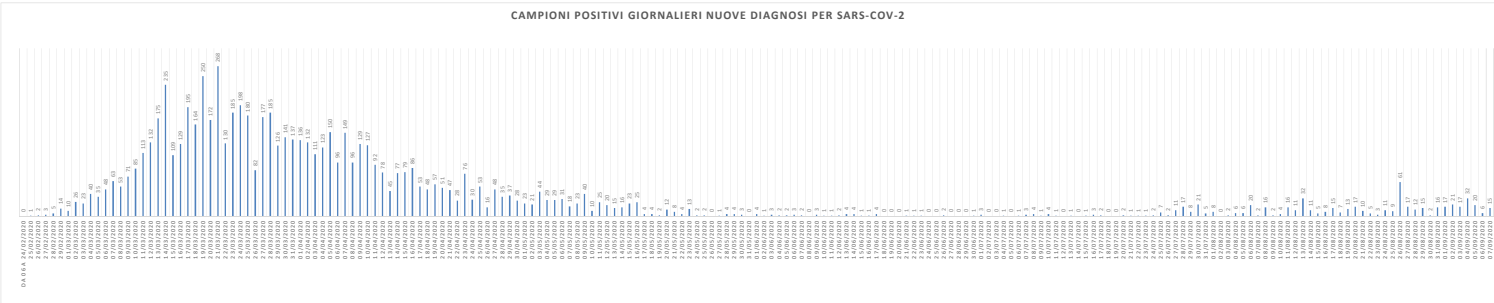

SCREENING HOTEL HOUSE

1° Rapporto risultati Hotel House:
L'indagine epidemiologica relativa al focolaio denominato Hotel House ha rilevato i seguenti casi distribuiti su tre tempi diagnostici:
1) Fase di pre-screening con data referto tampone dal 9 al 17 Giugno:
- **6 PERSONE POSITIVE COVID-19**

2) Fase di screening Hotel House con data referto tampone dal 18 Giugno al 7 Luglio:
- **15 PERSONE POSITIVE COVID-19** appartenenti al focolaio HH complessivamente su un totale di 1024 tamponi effettuati

3) Fase di re-test e percorso guarigione dal 3 Luglio:
- **2 PERSONE GUARITE** (con doppio tampone negativo consecutivo) appartenenti al focolaio HH sul totale di 21 persone COVID-19 positive

SCREENING MONTECOPPIOLO

data	campioni positivi	campioni complessivamente testati
05/08/2020	3	215
06/08/2020	1	2
07/08/2020	1	99
08/08/2020	0	0
09/08/2020	0	0