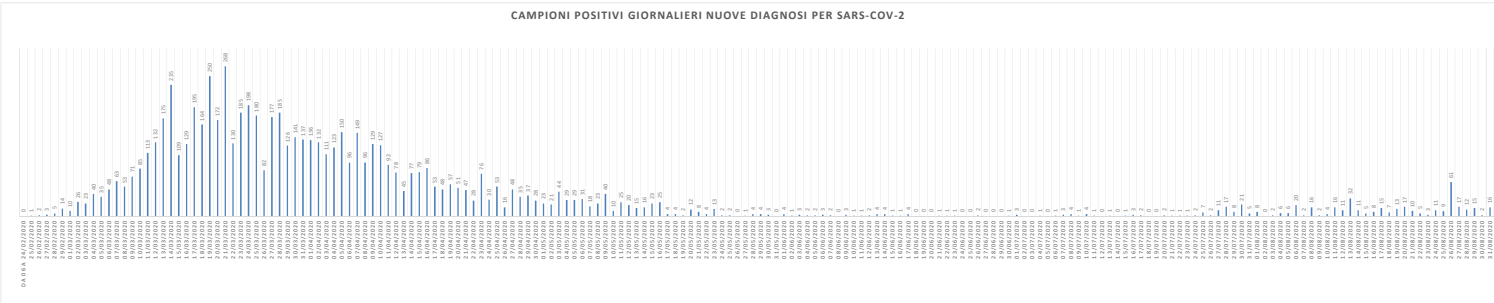

SCREENING HOTEL HOUSE

1° Rapporto risultati Hotel House:
L'indagine epidemiologica relativa al focolaio denominato Hotel House ha rilevato i seguenti casi distribuiti su tre tempi diagnostici:
1) Fase di pre-screening con data referto tampone dal 9 al 17 Giugno:
- **6 PERSONE POSITIVE COVID-19**