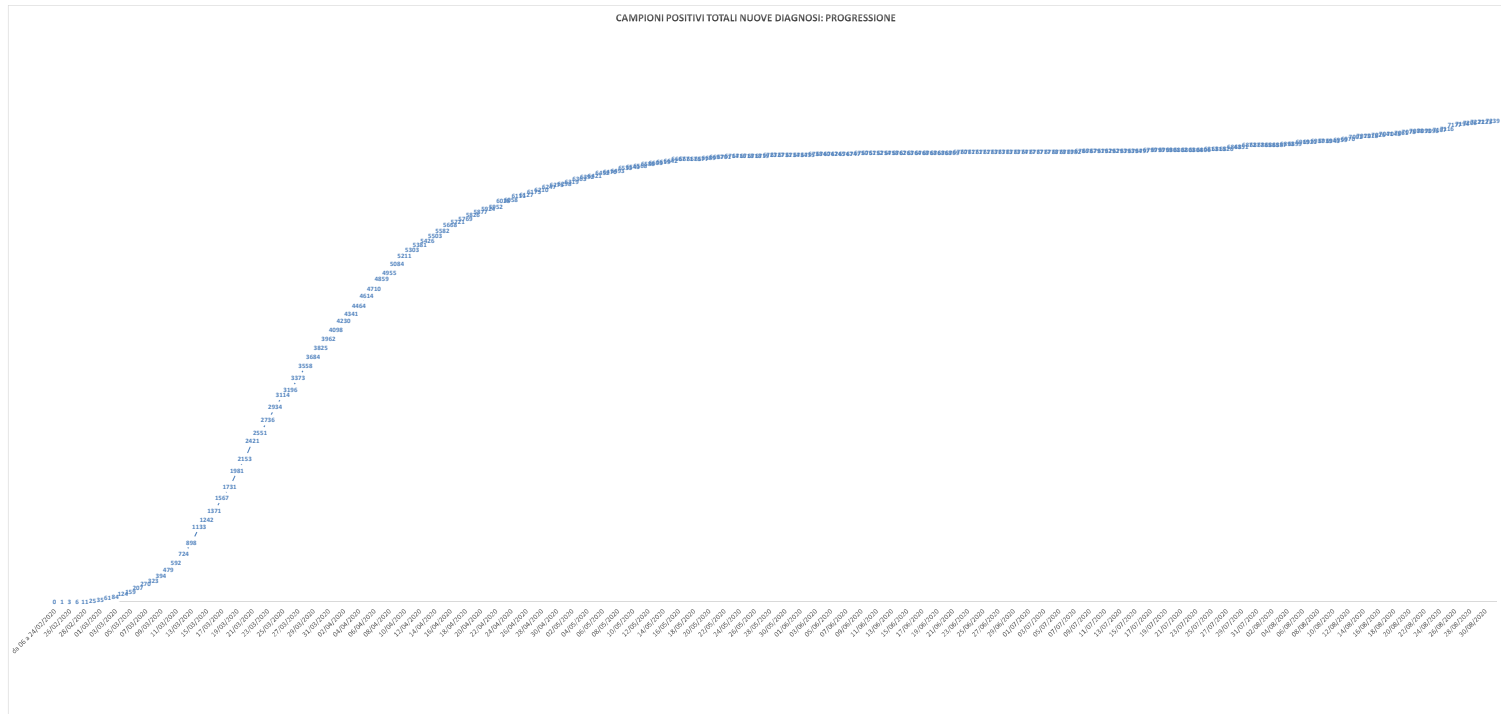

giorno	Campioni Positivi/totali: progressione	Campioni testati totali: progressione
14/05/2020	6619	53813
15/05/2020	6642	54804
16/05/2020	6667	55667
17/05/2020	6673	55988
18/05/2020	6678	56661
19/05/2020	6677	57064
20/05/2020	6689	58667
21/05/2020	6697	59671
22/05/2020	6701	60232
23/05/2020	6714	60949
24/05/2020	6716	61347
25/05/2020	6718	61971
26/05/2020	6718	62813
27/05/2020	6719	63611
28/05/2020	6723	64361
29/05/2020	6727	64947
30/05/2020	6731	65617
31/05/2020	6734	66449
01/06/2020	6734	66624
02/06/2020	6735	66803
03/06/2020	6738	67223
04/06/2020	6740	68197
05/06/2020	6742	68771
06/06/2020	6745	69371
07/06/2020	6747	69771
08/06/2020	6747	70331
09/06/2020	6750	70837
10/06/2020	6751	71531
11/06/2020	6752	72169
12/06/2020	6754	72711
13/06/2020	6758	73291
14/06/2020	6762	73861
15/06/2020	6763	74394
16/06/2020	6764	74827
17/06/2020	6768	75604
18/06/2020	6768	76228
19/06/2020	6768	76777
20/06/2020	6768	77461
21/06/2020	6769	77889
22/06/2020	6770	78204
23/06/2020	6771	78811
24/06/2020	6771	79564
25/06/2020	6771	80138
26/06/2020	6773	80761
27/06/2020	6773	81397
28/06/2020	6773	81879
29/06/2020	6773	82200
30/06/2020	6774	82976
01/07/2020	6777	83827
02/07/2020	6777	84506
03/07/2020	6777	85161
04/07/2020	6778	85765
05/07/2020	6778	86396
06/07/2020	6778	86946
07/07/2020	6782	87597
08/07/2020	6786	87752
09/07/2020	6787	88206
10/07/2020	6791	88811
11/07/2020	6792	89441
12/07/2020	6792	89641
13/07/2020	6793	90200
14/07/2020	6793	90830
15/07/2020	6794	91449
16/07/2020	6797	91901
17/07/2020	6798	92441
18/07/2020	6799	92942
19/07/2020	6799	93127
20/07/2020	6801	93777
21/07/2020	6802	94448
22/07/2020	6803	95108
23/07/2020	6804	95664
24/07/2020	6806	96164
25/07/2020	6813	96991
26/07/2020	6815	96881
27/07/2020	6826	97492
28/07/2020	6843	98192
29/07/2020	6851	98941
30/07/2020	6872	99450
31/07/2020	6877	100017
01/08/2020	6885	100580
02/08/2020	6885	100580
03/08/2020	6887	101121
04/08/2020	6893	101786
05/08/2020	6899	102344
06/08/2020	6918	102992
07/08/2020	6921	103470
08/08/2020	6937	104183
09/08/2020	6939	104355
10/08/2020	6941	104951
11/08/2020	6959	105550
12/08/2020	6970	106171
13/08/2020	7022	106854
14/08/2020	7011	107541
15/08/2020	7018	108070
16/08/2020	7026	108490
17/08/2020	7044	109100
18/08/2020	7048	110796
19/08/2020	7061	111331
20/08/2020	7078	112627
21/08/2020	7088	113499
22/08/2020	7091	114766
23/08/2020	7096	115161
24/08/2020	7107	116012