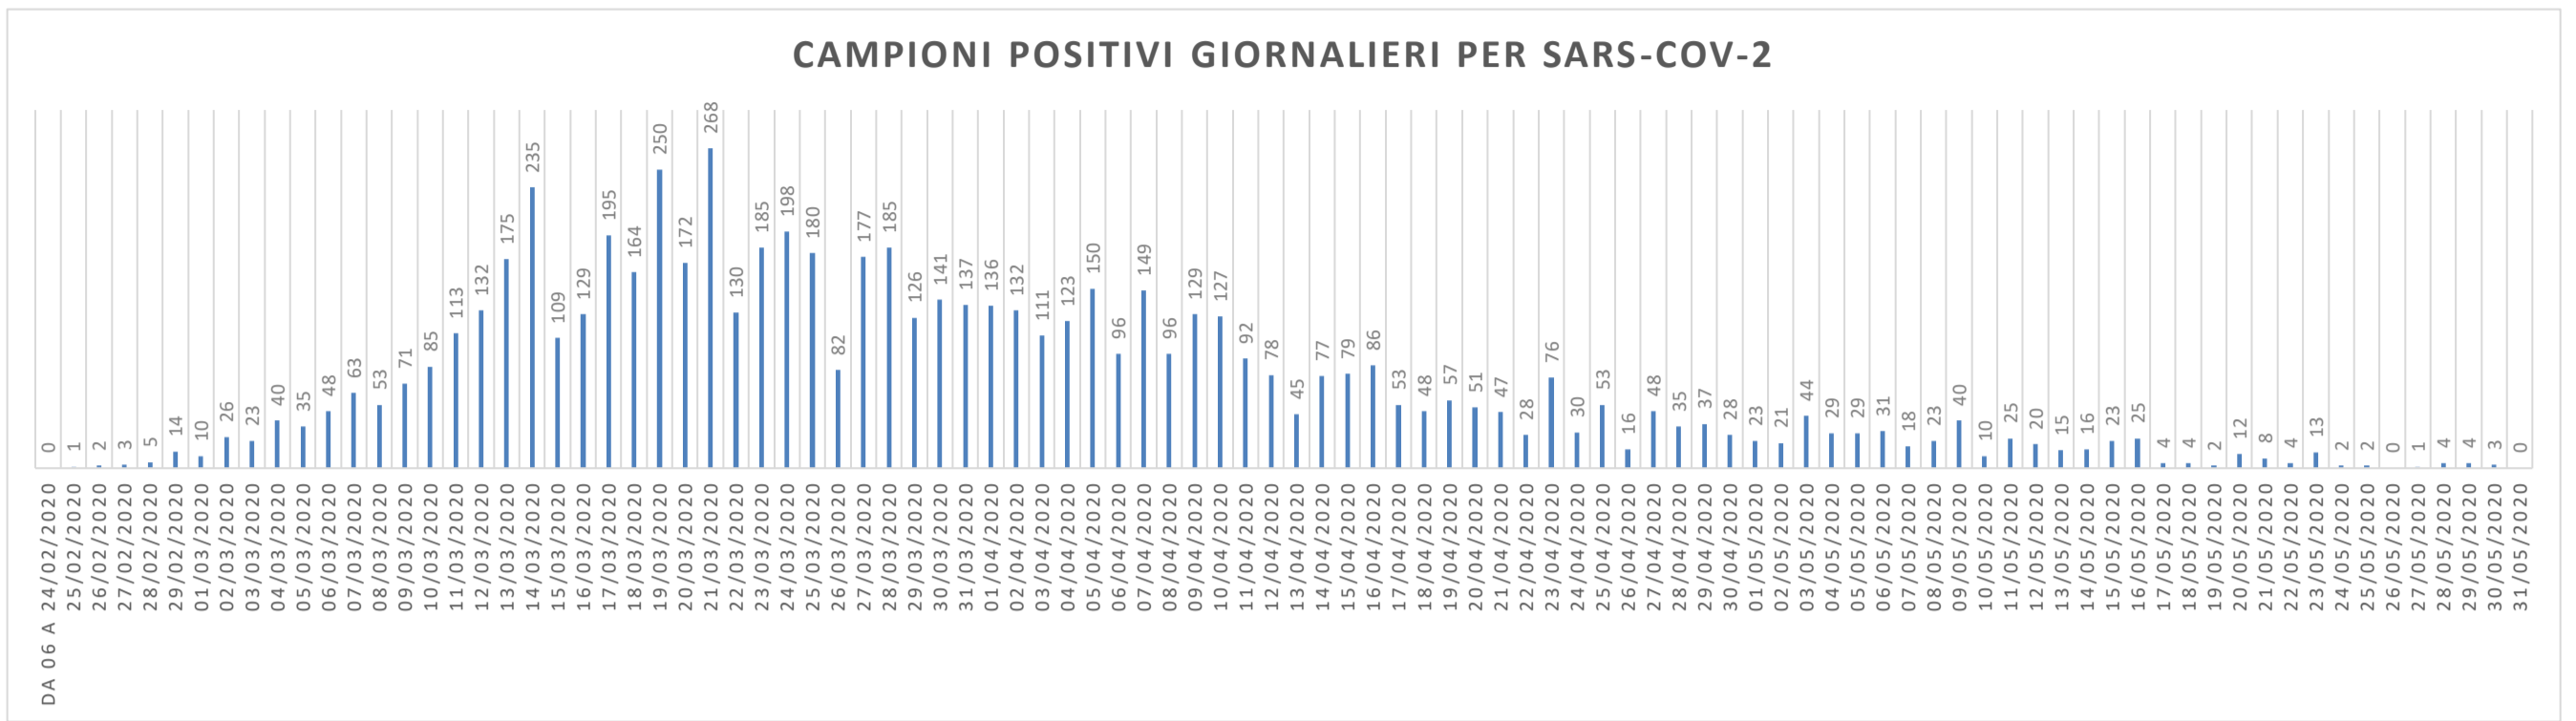

giorno	Campioni Positivi giornalieri per SARS-Cov-2	Campioni complessivamente testati/giorno
da 06 a 24/02/2020	0	14
25/02/2020	1	5
26/02/2020	2	8
27/02/2020	3	19
28/02/2020	5	19
29/02/2020	14	33
01/03/2020	10	36
02/03/2020	26	64
03/03/2020	23	89
04/03/2020	40	126
05/03/2020	35	173
06/03/2020	48	230
07/03/2020	63	218
08/03/2020	53	216
09/03/2020	71	187
10/03/2020	85	219
11/03/2020	113	251
12/03/2020	132	311
13/03/2020	175	333
14/03/2020	235	386
15/03/2020	109	300
16/03/2020	129	335
17/03/2020	195	537
18/03/2020	164	403
19/03/2020	250	658
20/03/2020	172	570
21/03/2020	268	651
22/03/2020	130	373
23/03/2020	185	465
24/03/2020	198	667
25/03/2020	180	727
26/03/2020	82	437
27/03/2020	177	824
28/03/2020	185	547
29/03/2020	126	548
30/03/2020	141	745
31/03/2020	137	572
01/04/2020	136	647
02/04/2020	132	735
03/04/2020	111	794
04/04/2020	123	780
05/04/2020	150	667
06/04/2020	96	700
07/04/2020	149	913
08/04/2020	96	662
09/04/2020	129	776
10/04/2020	127	1090
11/04/2020	92	997
12/04/2020	78	456
13/04/2020	45	436
14/04/2020	77	662
15/04/2020	79	1107
16/04/2020	86	1012
17/04/2020	53	1283
18/04/2020	48	1086
19/04/2020	57	907
20/04/2020	51	1084
21/04/2020	47	1453
22/04/2020	28	1130
23/04/2020	76	1440
24/04/2020	30	1143
25/04/2020	53	851
26/04/2020	16	510
27/04/2020	48	1044
28/04/2020	35	1227
29/04/2020	37	1268
30/04/2020	28	978
01/05/2020	23	1033
02/05/2020	21	1125
03/05/2020	44	557
04/05/2020	29	1207
05/05/2020	29	981
06/05/2020	31	1232
07/05/2020	18	834
08/05/2020	23	735
09/05/2020	40	1367
10/05/2020	10	1012
11/05/2020	25	970
12/05/2020	20	865
13/05/2020	15	989
14/05/2020	16	783
15/05/2020	23	991
16/05/2020	25	851
17/05/2020	4	321
18/05/2020	4	680
19/05/2020	2	936
20/05/2020	12	1063
21/05/2020	8	1006
22/05/2020	4	559
23/05/2020	13	717
24/05/2020	2	398
25/05/2020	2	576
26/05/2020	0	892
27/05/2020	1	796
28/05/2020	4	750
29/05/2020	4	586
30/05/2020	3	670
31/05/2020	0	231