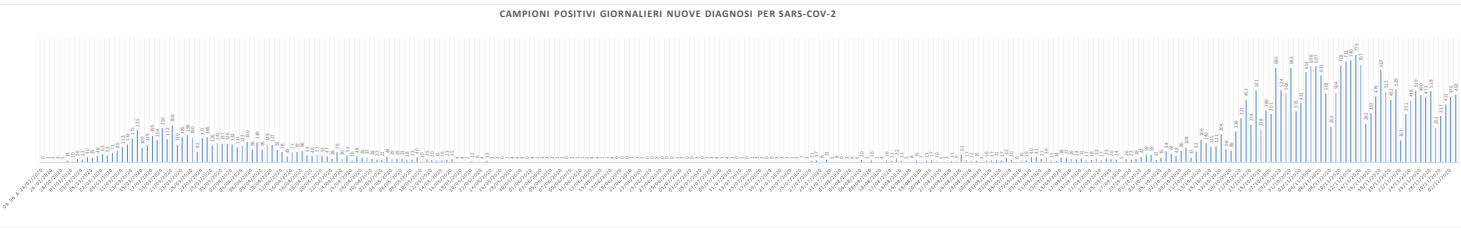

giorno	testati: totali (n° persone sottoposte al test) e positivi (n° persone sottoposte al test)	testati: complessive (n° persone sottoposte al test) e positive (n° persone sottoposte al test)
01/12/2020	1000 / 10	1000 / 10
02/12/2020	1000 / 10	1000 / 10
03/12/2020	1000 / 10	1000 / 10
04/12/2020	1000 / 10	1000 / 10
05/12/2020	1000 / 10	1000 / 10
06/12/2020	1000 / 10	1000 / 10
07/12/2020	1000 / 10	1000 / 10
08/12/2020	1000 / 10	1000 / 10
09/12/2020	1000 / 10	1000 / 10
10/12/2020	1000 / 10	1000 / 10
11/12/2020	1000 / 10	1000 / 10
12/12/2020	1000 / 10	1000 / 10
13/12/2020	1000 / 10	1000 / 10
14/12/2020	1000 / 10	1000 / 10
15/12/2020	1000 / 10	1000 / 10
16/12/2020	1000 / 10	1000 / 10
17/12/2020	1000 / 10	1000 / 10
18/12/2020	1000 / 10	1000 / 10
19/12/2020	1000 / 10	1000 / 10
20/12/2020	1000 / 10	1000 / 10
21/12/2020	1000 / 10	1000 / 10
22/12/2020	1000 / 10	1000 / 10
23/12/2020	1000 / 10	1000 / 10
24/12/2020	1000 / 10	1000 / 10
25/12/2020	1000 / 10	1000 / 10
26/12/2020	1000 / 10	1000 / 10
27/12/2020	1000 / 10	1000 / 10
28/12/2020	1000 / 10	1000 / 10
29/12/2020	1000 / 10	1000 / 10
30/12/2020	1000 / 10	1000 / 10
31/12/2020	1000 / 10	1000 / 10