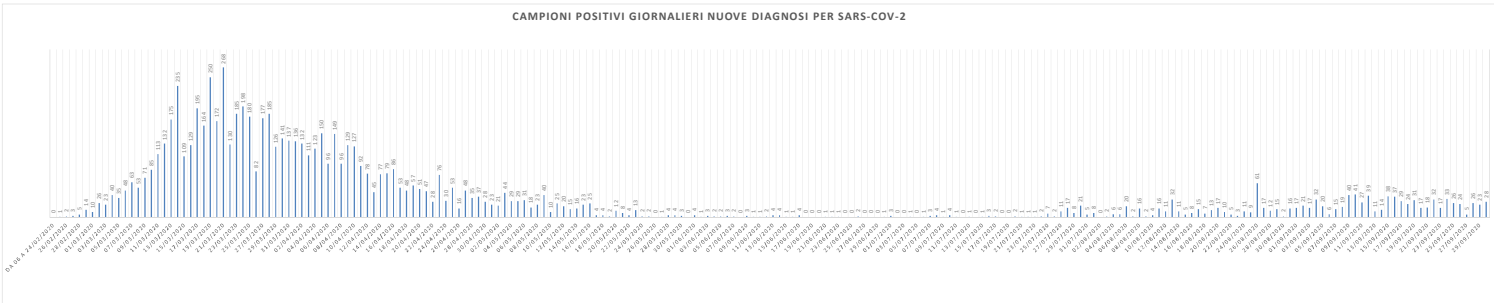

giorno	Campioni Positivi giornalieri NUOVE DIAGNOSI per SARS-CoV-2	Campioni complessivamente testati (giorno precedente + nuove diagnosi)
14/05/2020	16	783
15/05/2020	23	803
16/05/2020	21	821
17/05/2020	4	821
18/05/2020	4	825
19/05/2020	2	823
20/05/2020	12	1063
21/05/2020	4	1067
22/05/2020	4	1071
23/05/2020	10	1103
24/05/2020	2	1101
25/05/2020	6	1107
26/05/2020	2	1105
27/05/2020	1	794
28/05/2020	4	798
29/05/2020	4	794
30/05/2020	2	820
31/05/2020	6	733
01/06/2020	4	748
02/06/2020	3	745
03/06/2020	3	748
04/06/2020	2	746
05/06/2020	2	750
06/06/2020	2	693
07/06/2020	1	692
08/06/2020	2	694
09/06/2020	2	696
10/06/2020	2	698
11/06/2020	2	700
12/06/2020	2	702
13/06/2020	2	704
14/06/2020	2	706
15/06/2020	2	708
16/06/2020	2	710
17/06/2020	2	712
18/06/2020	2	714
19/06/2020	2	716
20/06/2020	2	718
21/06/2020	2	720
22/06/2020	2	722
23/06/2020	2	724
24/06/2020	2	726
25/06/2020	2	728
26/06/2020	2	730
27/06/2020	2	732
28/06/2020	2	734
29/06/2020	2	736
30/06/2020	2	738
01/07/2020	1	643
02/07/2020	0	643
03/07/2020	0	643
04/07/2020	1	644
05/07/2020	0	644
06/07/2020	1	645
07/07/2020	0	645
08/07/2020	1	646
09/07/2020	0	646
10/07/2020	1	647
11/07/2020	0	647
12/07/2020	0	647
13/07/2020	1	648
14/07/2020	0	648
15/07/2020	1	649
16/07/2020	0	649
17/07/2020	1	650
18/07/2020	0	650
19/07/2020	1	651
20/07/2020	0	651
21/07/2020	1	652
22/07/2020	0	652
23/07/2020	1	653
24/07/2020	0	653
25/07/2020	1	654
26/07/2020	0	654
27/07/2020	1	655
28/07/2020	0	655
29/07/2020	1	656
30/07/2020	0	656
31/07/2020	1	657
01/08/2020	0	657
02/08/2020	1	658
03/08/2020	0	658
04/08/2020	1	659
05/08/2020	0	659
06/08/2020	1	660
07/08/2020	0	660
08/08/2020	1	661
09/08/2020	0	661
10/08/2020	1	662
11/08/2020	0	662
12/08/2020	1	663
13/08/2020	0	663
14/08/2020	1	664
15/08/2020	0	664
16/08/2020	1	665
17/08/2020	0	665
18/08/2020	1	666
19/08/2020	0	666
20/08/2020	1	667
21/08/2020	0	667
22/08/2020	1	668
23/08/2020	0	668
24/08/2020	1	669
25/08/2020	0	669
26/08/2020	1	670
27/08/2020	0	670
28/08/2020	1	671
29/08/2020	0	671
30/08/2020	1	672
31/08/2020	0	672
01/09/2020	1	673
02/09/2020	0	673
03/09/2020	1	674
04/09/2020	0	674
05/09/2020	1	675
06/09/2020	0	675
07/09/2020	1	676
08/09/2020	0	676
09/09/2020	1	677
10/09/2020	0	677
11/09/2020	1	678
12/09/2020	0	678
13/09/2020	1	679
14/09/2020	0	679
15/09/2020	1	680
16/09/2020	0	680
17/09/2020	1	681
18/09/2020	0	681
19/09/2020	1	682
20/09/2020	0	682
21/09/2020	1	683
22/09/2020	0	683
23/09/2020	1	684
24/09/2020	0	684
25/09/2020	1	685
26/09/2020	0	685
27/09/2020	1	686
28/09/2020	0	686
29/09/2020	1	687
30/09/2020	0	687
01/10/2020	1	688