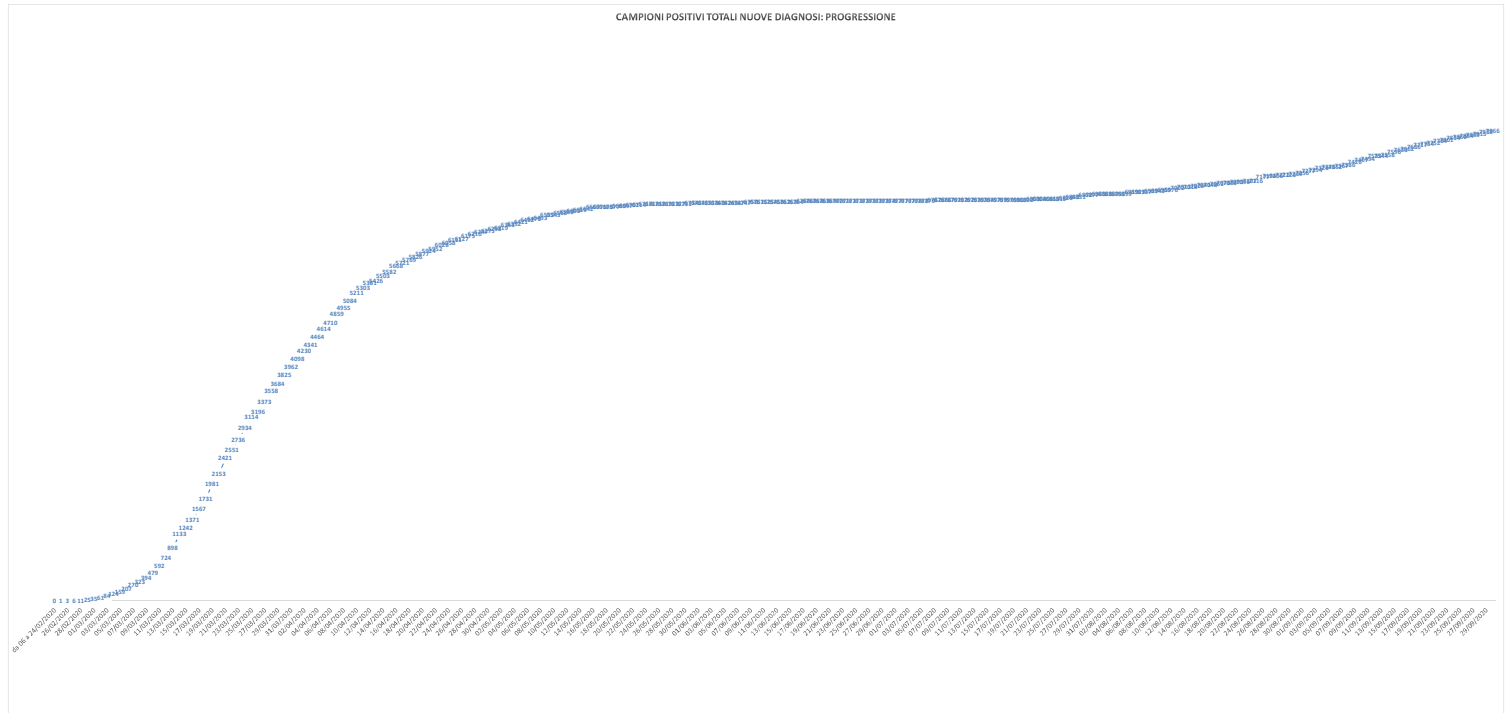

giorno	Campioni Positivi/totali: progressione	Campioni testati totali: progressione
14/05/2020	6619	53813
15/05/2020	6642	54804
16/05/2020	6667	55667
17/05/2020	6673	55988
18/05/2020	6678	56661
19/05/2020	6677	57064
20/05/2020	6689	58667
21/05/2020	6697	59671
22/05/2020	6701	60232
23/05/2020	6714	60949
24/05/2020	6716	61347
25/05/2020	6718	61971
26/05/2020	6718	62813
27/05/2020	6719	63611
28/05/2020	6723	64361
29/05/2020	6727	64947
30/05/2020	6731	65617
31/05/2020	6734	65849
01/06/2020	6734	66424
02/06/2020	6735	66803
03/06/2020	6738	67423
04/06/2020	6740	68197
05/06/2020	6742	68771
06/06/2020	6745	69371
07/06/2020	6747	69971
08/06/2020	6747	70331
09/06/2020	6750	70837
10/06/2020	6751	71531
11/06/2020	6752	72169
12/06/2020	6754	72711
13/06/2020	6756	73291
14/06/2020	6762	73561
15/06/2020	6763	74394
16/06/2020	6764	74827
17/06/2020	6768	75604
18/06/2020	6768	76228
19/06/2020	6768	76777
20/06/2020	6768	77461
21/06/2020	6769	77689
22/06/2020	6770	78204
23/06/2020	6771	78811
24/06/2020	6771	79564
25/06/2020	6771	80138
26/06/2020	6773	80761
27/06/2020	6773	81491
28/06/2020	6773	81879
29/06/2020	6773	82200
30/06/2020	6774	82976
01/07/2020	6775	83827
02/07/2020	6777	84506
03/07/2020	6777	85161
04/07/2020	6778	85761
05/07/2020	6778	86396
06/07/2020	6778	86996
07/07/2020	6782	87697
08/07/2020	6786	87752
09/07/2020	6787	88206
10/07/2020	6791	88811
11/07/2020	6792	89441
12/07/2020	6792	89641
13/07/2020	6793	90200
14/07/2020	6793	90830
15/07/2020	6794	91449
16/07/2020	6797	91901
17/07/2020	6798	92441
18/07/2020	6799	92942
19/07/2020	6799	93127
20/07/2020	6801	93777
21/07/2020	6802	94448
22/07/2020	6803	95108
23/07/2020	6804	95664
24/07/2020	6806	96168
25/07/2020	6813	96699
26/07/2020	6815	96881
27/07/2020	6826	97492
28/07/2020	6843	98192
29/07/2020	6851	98941
30/07/2020	6872	99450
31/07/2020	6877	100017
01/08/2020	6885	100580
02/08/2020	6885	100580
03/08/2020	6887	101121
04/08/2020	6893	101788
05/08/2020	6899	102344
06/08/2020	6918	102999
07/08/2020	6921	103470
08/08/2020	6937	104183
09/08/2020	6939	104355
10/08/2020	6941	104951
11/08/2020	6959	105550
12/08/2020	6970	106171
13/08/2020	7002	106854
14/08/2020	7011	107541
15/08/2020	7018	108070
16/08/2020	7026	108490
17/08/2020	7044	109100
18/08/2020	7048	110796
19/08/2020	7061	111331
20/08/2020	7078	112627
21/08/2020	7088	113499
22/08/2020	7091	114766
23/08/2020	7096	115161
24/08/2020	7107	116021