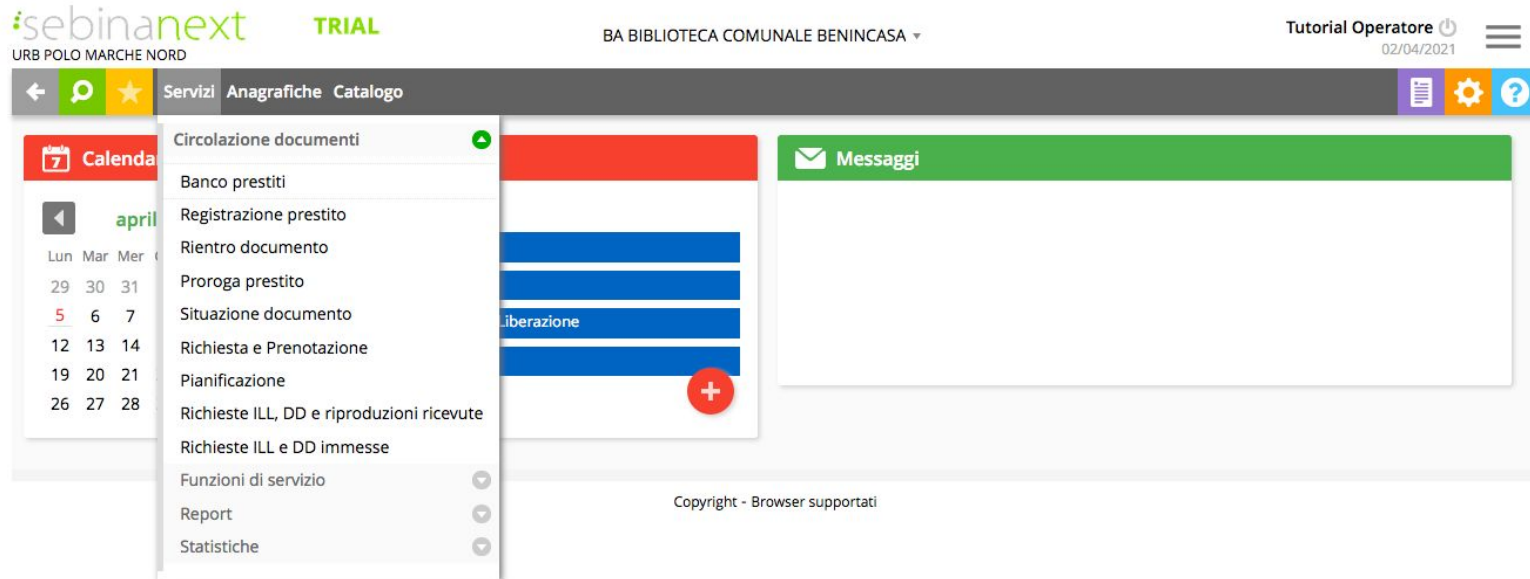

La seconda barra orizzontale della pagina, che come quella precedente rimane sempre visibile anche all'interno delle funzioni di SebinaNEXT, contiene il menu principale e i principali pulsanti utili.

Per aprire un menu è sufficiente passarci sopra con il mouse.

Per chiuderlo, basta spostarsi su di una nuova funzione o in una posizione qualsiasi dell'area di lavoro.