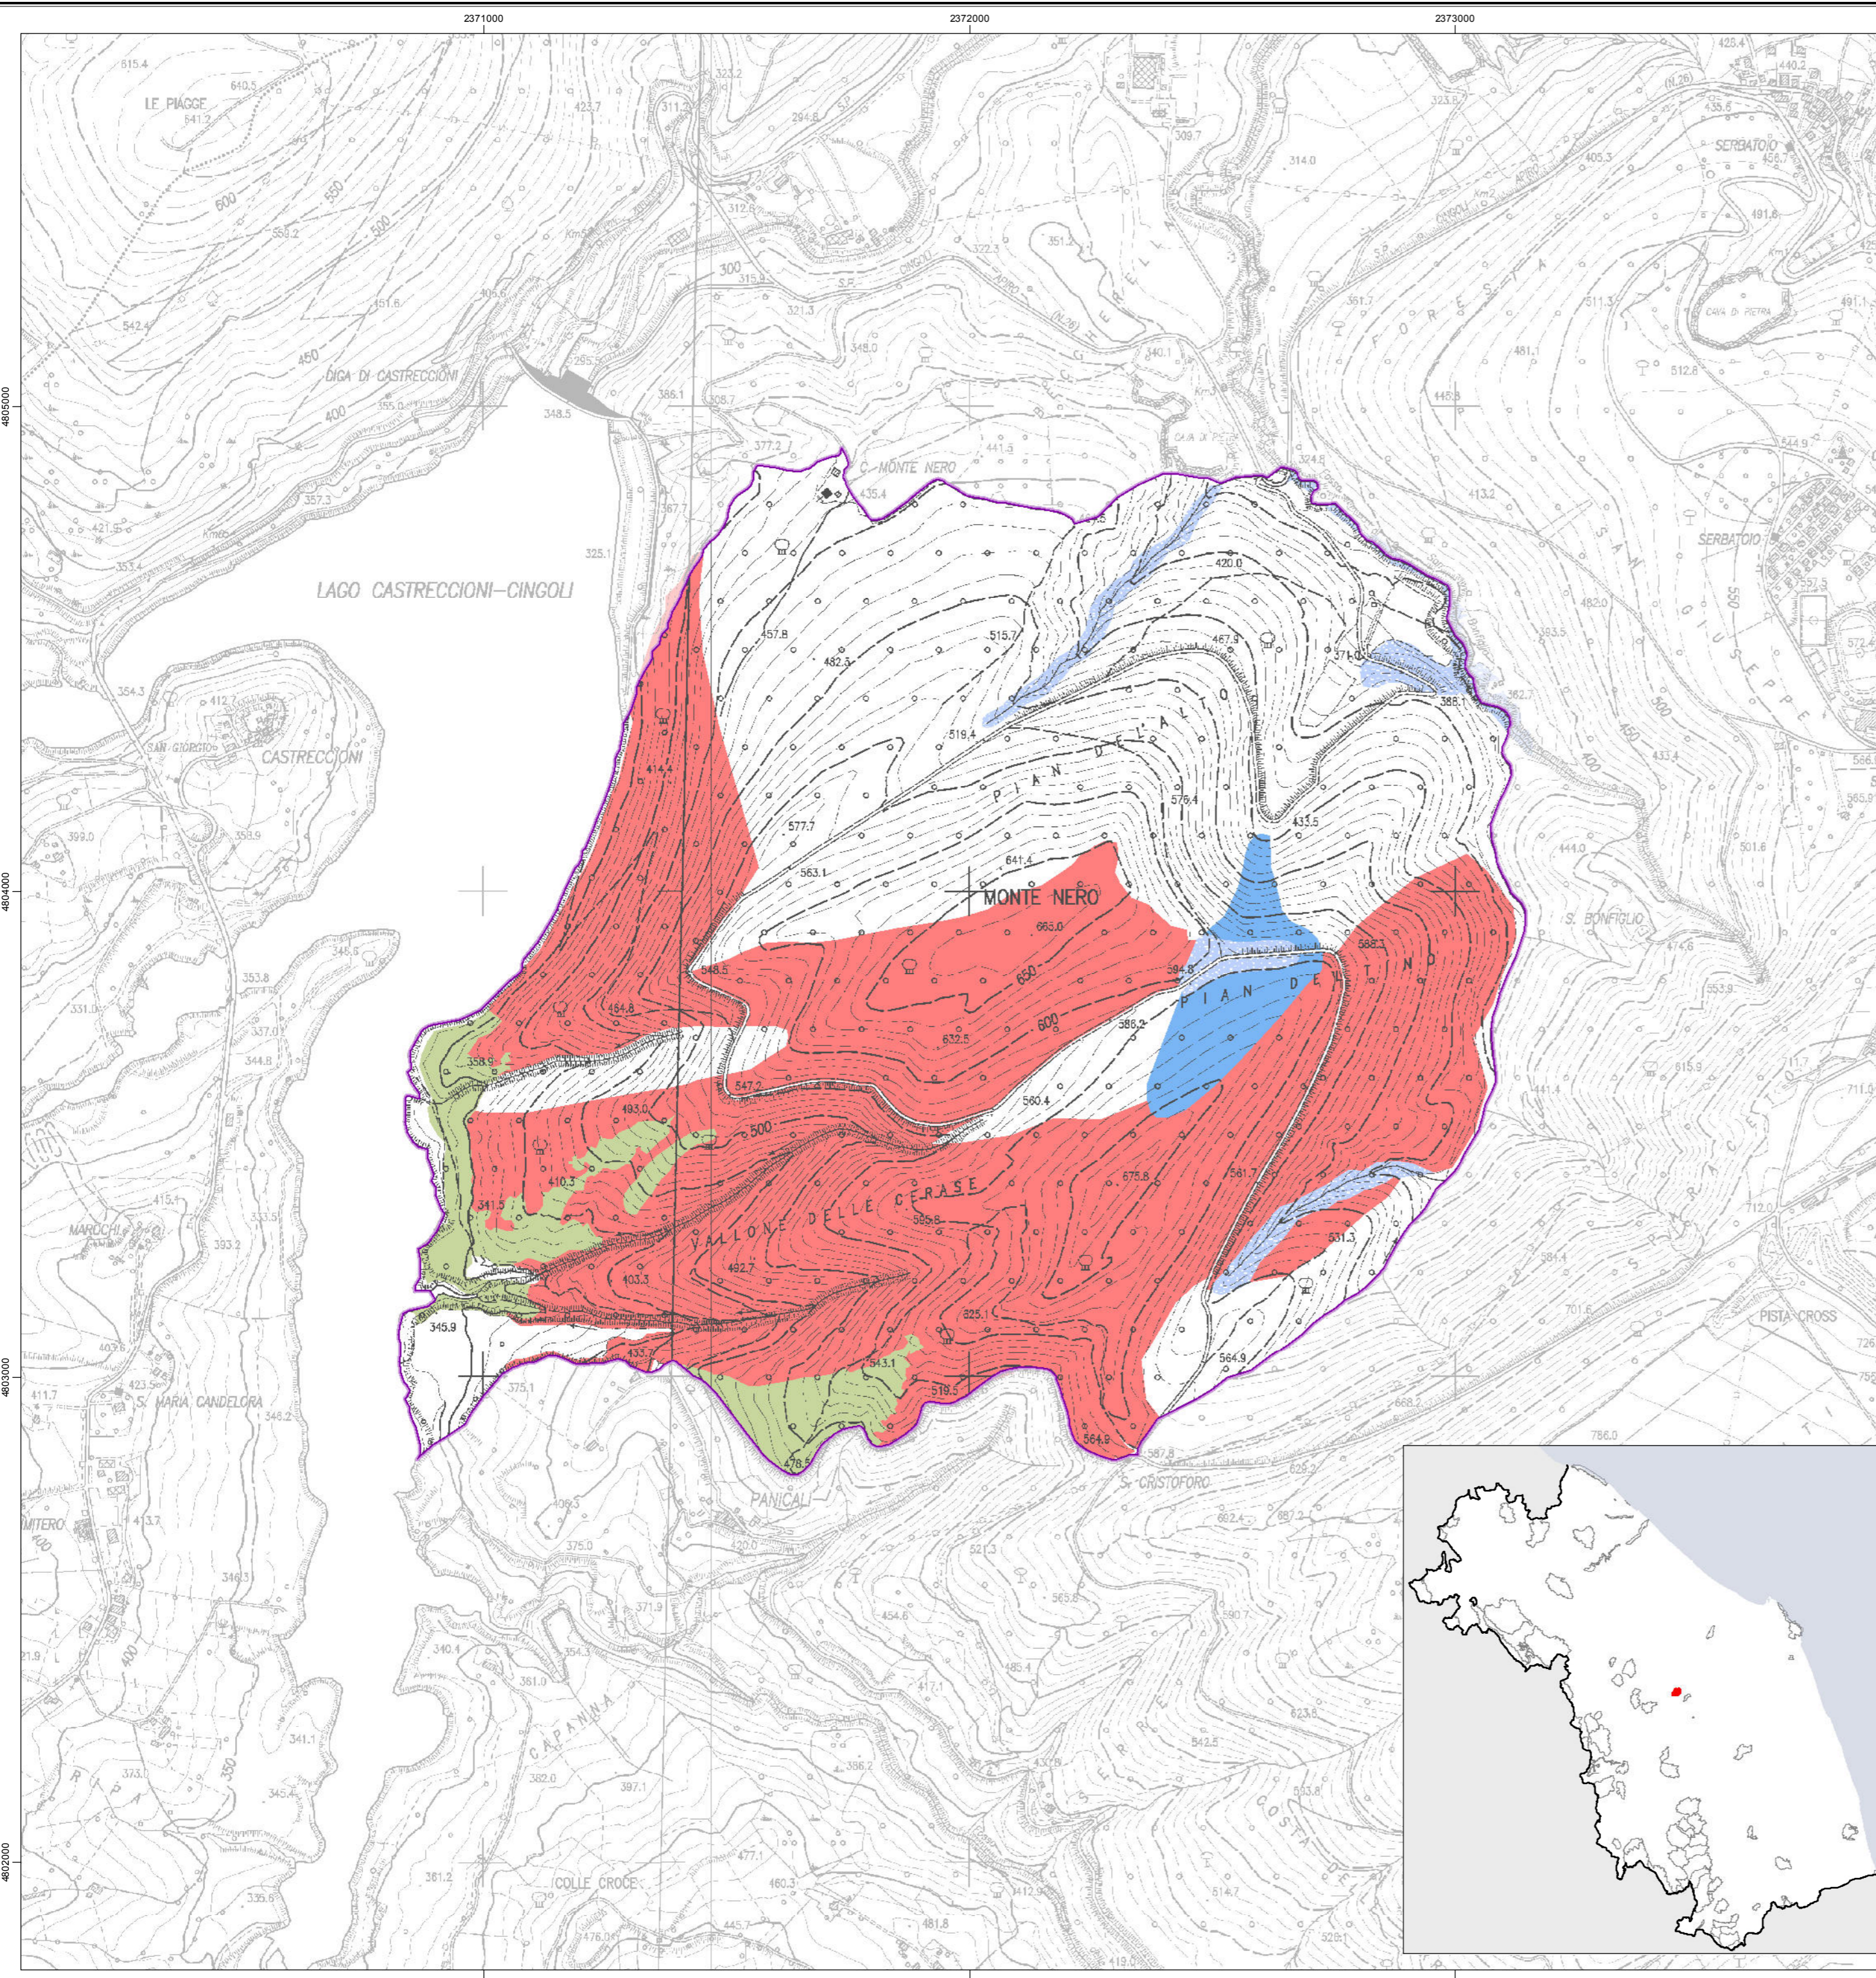

Unione Montana
Alte Valli del Potenza e dell'Esino

Piano di gestione del Sito Natura 2000
IT5330012
Macchia di Monte Nero

Habitat di interesse comunitario

Elaborazione cartografica

Aprile 2015

SIC

Habitat prioritari

91AA* Boschi orientali di quercia bianca

9210* Faggeti degli Appennini con *Taxus* e *Ilex*

Habitat non prioritari

91L0 Querceti di rovere illirici (*Erythronio-Carpinion*)

9340 Foreste di *Quercus ilex* e *Quercus rotundifolia*

Sistema di Coordinate: Gauss Boaga fuso Est
Datum: Roma 1940

Autore: terre.it