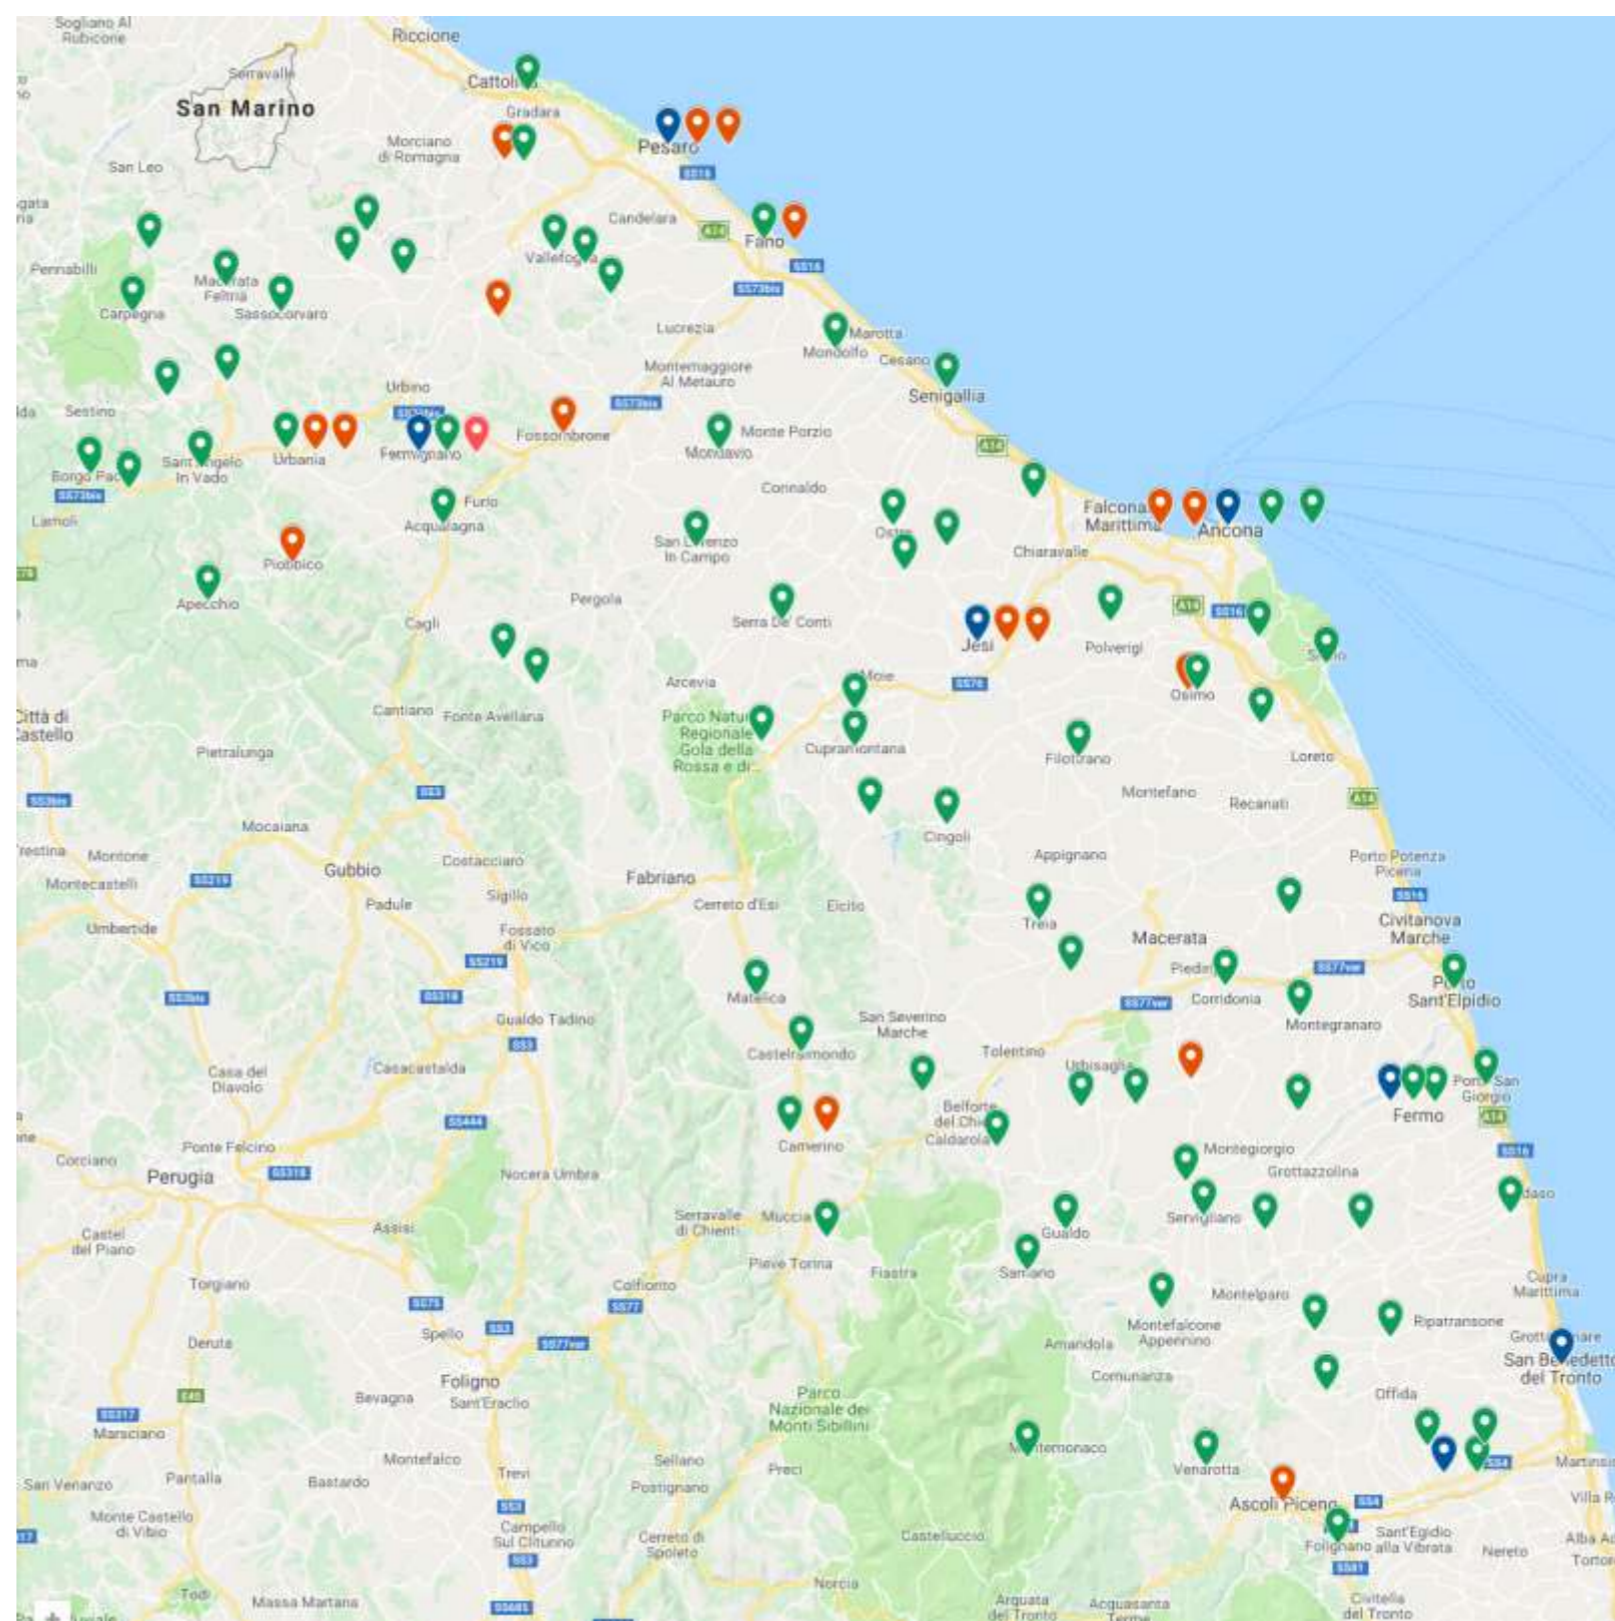

INTERVENTI SUDDIVISI PER PROVINCIA

- Ancona 23
- Ascoli Piceno 12
- Fermo 12
- Macerata 19
- Pesaro Urbino 40

88 COMUNI COINVOLTI

€ 6.900.000 Contributi a fondo perduto di cui:

- € 5.800.000 Fondi Regione Marche
- € 1.100.000 Fondi U.E. – FESR 2014 – 2020

INTERVENTI FINANZIATI

ENTI PUBBLICI
INTERVENTI FINANZIATI 

SOCIETA' SPORTIVE 

POR FESR MARCHE
2014 / 2020 

COMUNI									
Acqualagna	●					Mondavio	●		
Agugliano	●					Mondolfo	●		
Ancona	●	●	●	●	●	Monsampietro Morico	●		
Apecchio	●					Monsampolo del Tronto	●		
Apiro	●					Montalto delle Marche	●		
Ascoli Piceno	●					Monte San Giusto	●		
Auditore	●					Montecalvo In Foglia	●		
Belforte all'isauro	●					Monteciccardo	●		
Belvedere Ostense	●					Montecopiolo	●		
Borgo Pace	●					Montemarciano	●		
Camerano	●					Montemonaco	●		
Camerino	●	●				Morro d'Alba	●		
Campofilone	●					Morrovalle	●		
Camportondo di Fiastrone	●					Numana	●		
Carpegna	●					Osimo	●	●	
Castelfidardo	●					Ostra	●		
Castelraimondo	●					Pesaro	●	●	●
Castignano	●					Petriano	●		
Castorano	●					Petricoli	●		
Cingoli	●					Piobbico	●		
Colli del Tronto	●	●				Pollenza	●		
Colmurano	●					Porto San Giorgio	●		
Corridonia	●					Porto Sant'Elpidio	●		
Cossignano	●					Rapagnano	●		
Cupramontana	●					San Benedetto del Tronto	●		
Falerone	●					San Lorenzo In Campo	●		
Fano	●	●				Sant'Angelo In Vado	●		
Fermignano	●	●	●	●		Sarnano	●		
Fermo	●	●	●			Sassocorvaro	●		
Filottrano	●					Senigallia	●		
Folignano	●					Serra de' Conti	●		
Fossombrone	●					Serra San Quirico	●		
Frontone	●					Serra Sant'Abbondio	●		
Gabicce Mare	●					Serrapetrona	●		
Gualdo	●					Servigliano	●		
Jesi	●	●	●			Sirolo	●		
Loro Piceno	●					Smerillo	●		
Lunano	●					Tavoleto	●		
Macerata Feltria	●					Tavullia	●	●	
Maiolati Spontini	●					Treia	●		
Matelica	●					Urbania	●	●	●
Mercatello sul Metauro	●					Valfornace	●		
Mogliano	●					Vallefoglia	●		
Mombaroccio	●					Venarotta	●		