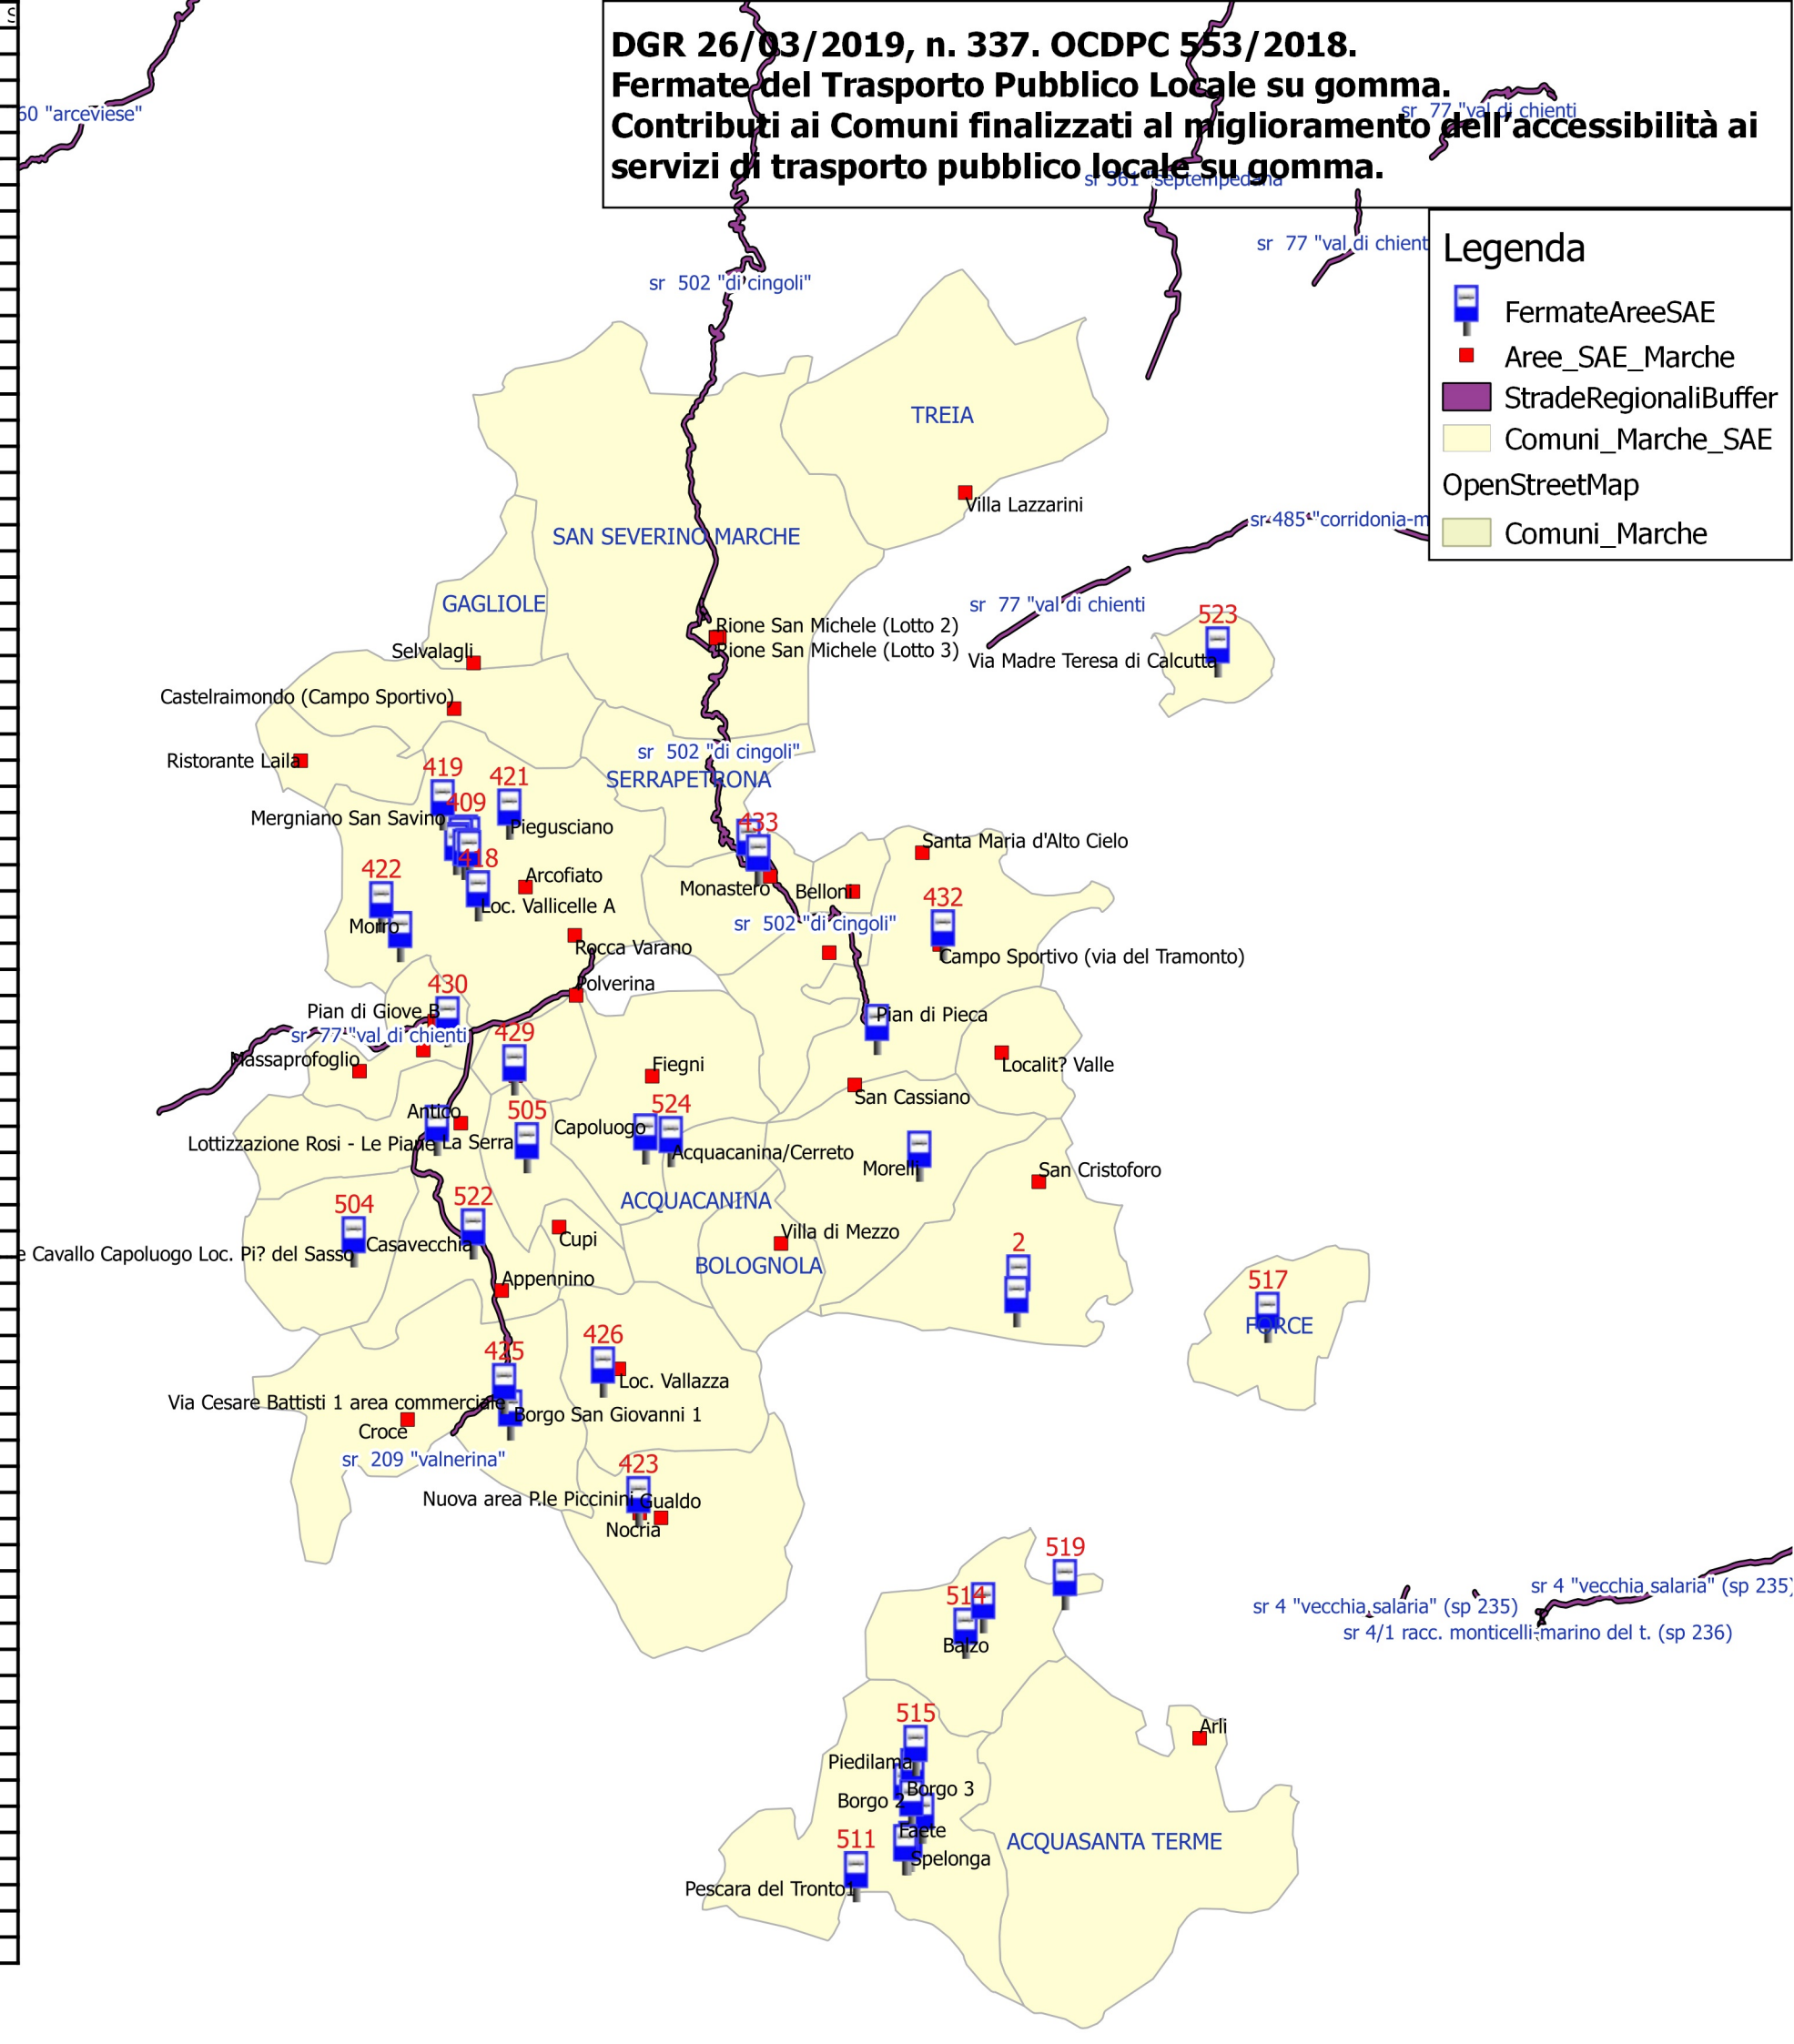

DGR 26/03/2019, n. 337. OCDPC 553/2018.
Fermate del Trasporto Pubblico Locale su gomma.
Contributi ai Comuni finalizzati al miglioramento dell'accessibilità ai servizi di trasporto pubblico locale su gomma.

Legenda

- FermateAreSAE
- Aree_SAE_Marche
- StradeRegionaliBuffer
- Comuni_Marche_SAE
- Comuni_Marche

OpenStreetMap