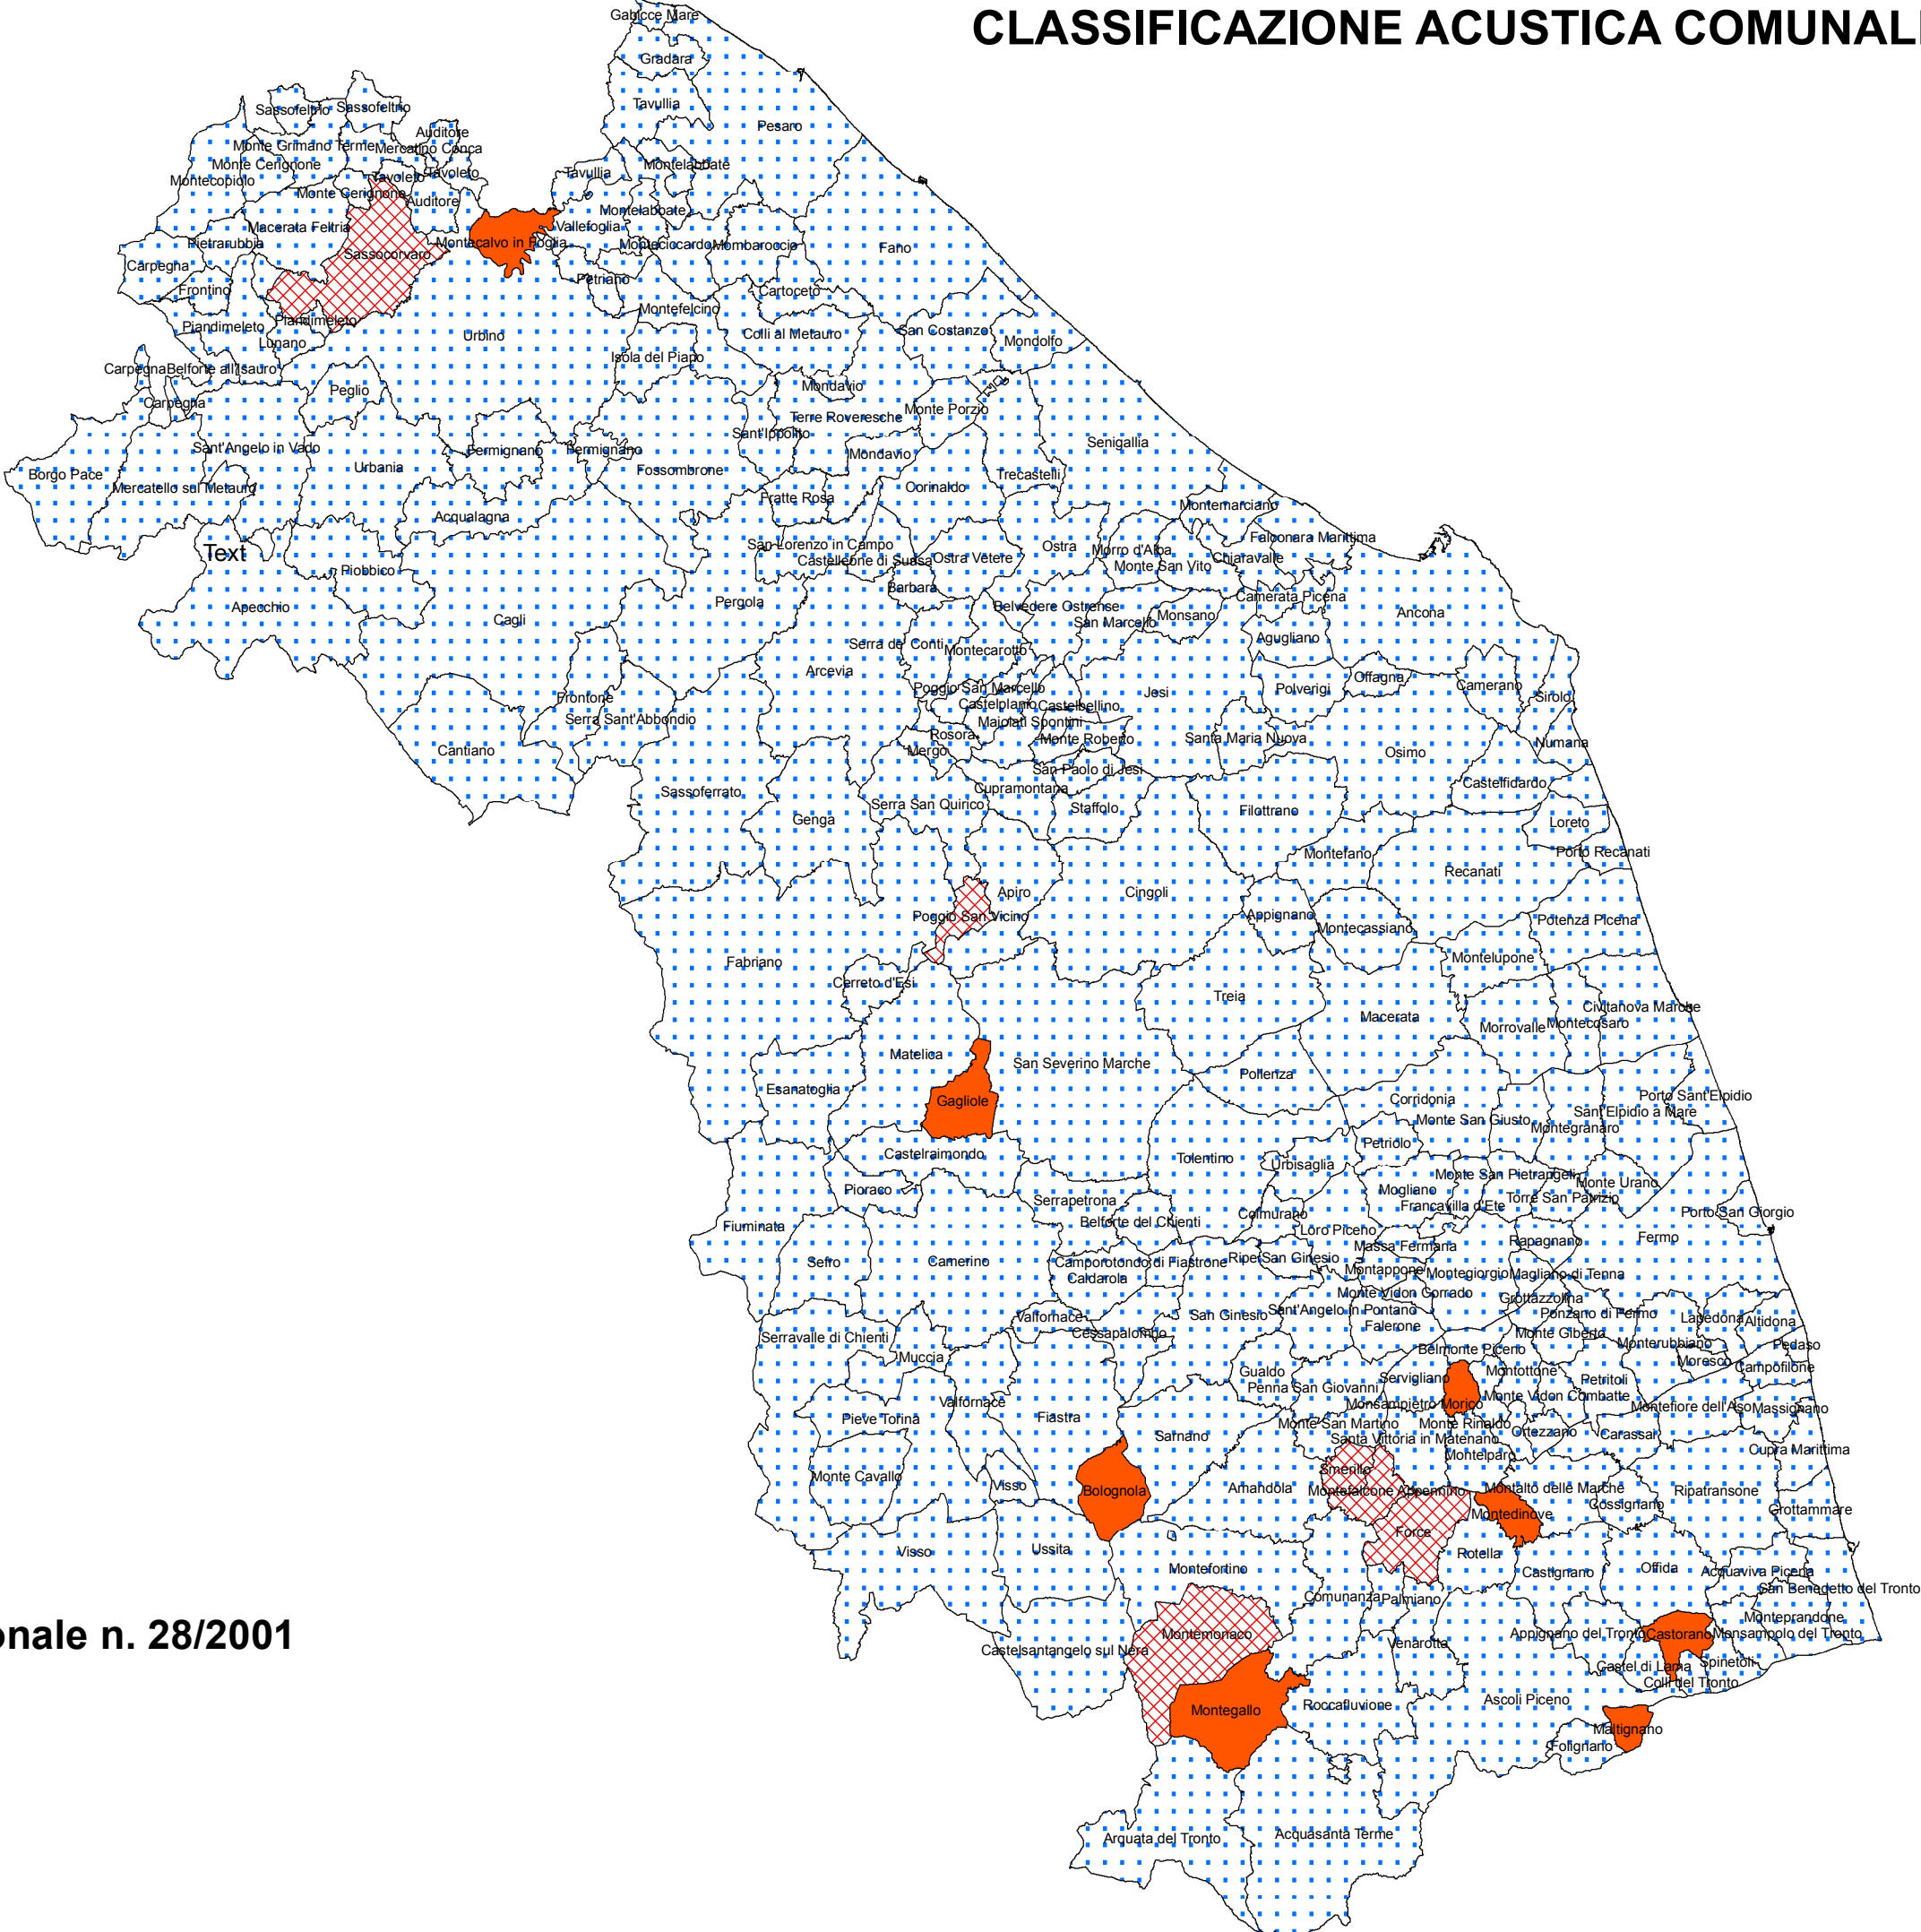

CLASSIFICAZIONE ACUSTICA COMUNALE

Stato di attuazione della Legge Regionale n. 28/2001

Aggiornamento al 01/02/2017

-  Classificazione acustica adottata
-  Classificazione acustica approvata
-  Classificazione acustica non adottata