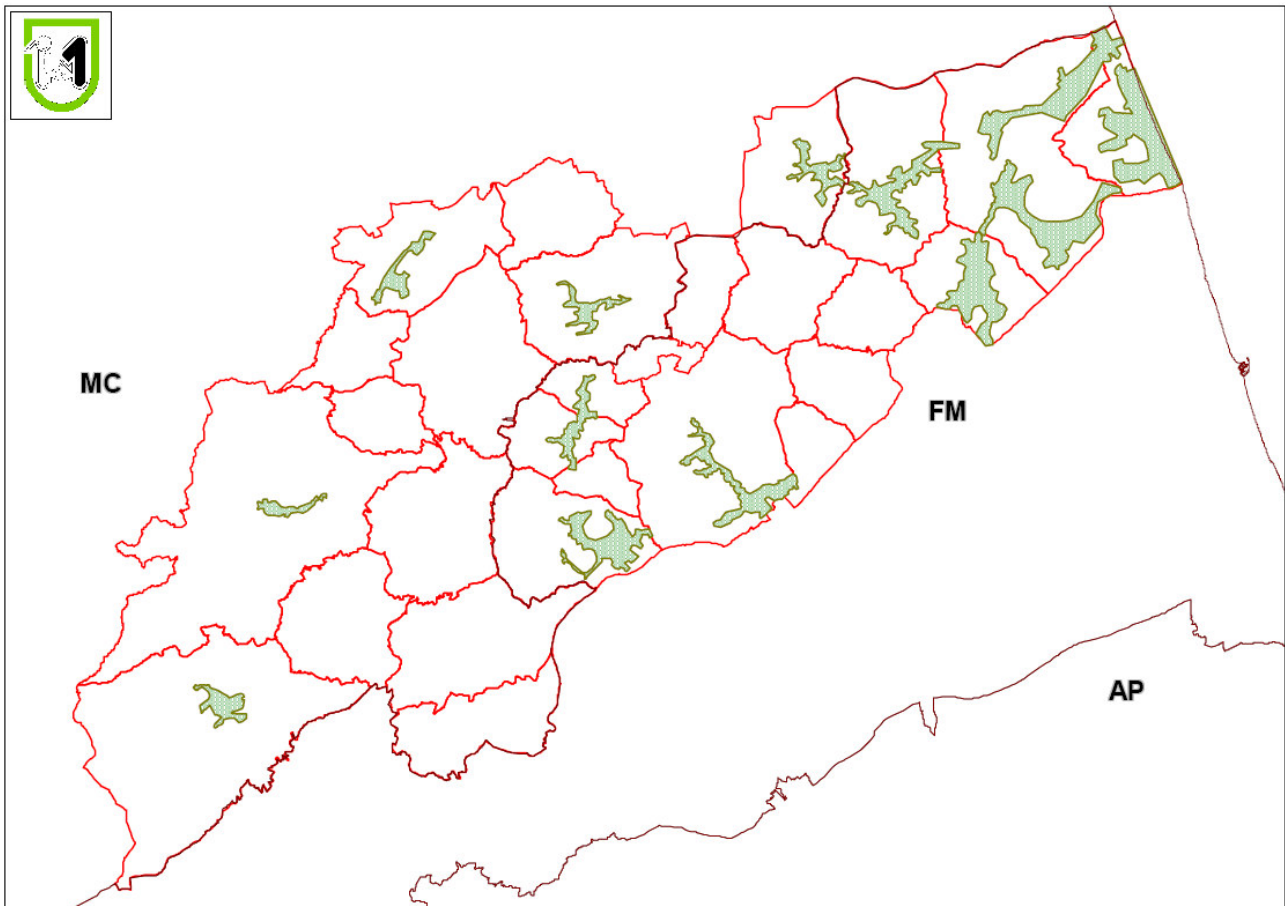

REGIONE
MARCHE

SERVIZIO AMBIENTE E PAESAGGIO

Posizione di Funzione

TUTELA DELLE RISORSE AMBIENTALI ED ATTIVITA' ESTRATTIVE

AGGLOMERATI AATO 4

Direttiva 91/271/CEE

Decreto Legislativo 152/2006

REGIONE
MARCHE

SERVIZIO AMBIENTE E PAESAGGIO

Posizione di Funzione

TUTELA DELLE RISORSE AMBIENTALI ED ATTIVITA' ESTRATTIVE

CODICE Agglomerato	Nome agglomerato	Carico generato	Carico servito %	Carico trattato %
4001	URBISAGLIA	3.066	100,00	100,00
4002	FALERONE	3.624	100,00	93,31
4007	MOGLIANO	3.764	100,00	0,00
4008	MONTAPPONE - MASSA FERMANA	2.680	100,00	79,48
4009	MONTEGIORGIO	5.407	100,00	92,3
4010	MONTEGRANARO	12.940	100,00	95,54
4011	MONTE SAN GIUSTO	6.982	100,00	0,00
4017	PORTO SANT'ELPIDIO	32.937	100,00	100,00
4019	SARNANO	5.389	100,00	46,4
4021	SANT'ELPIDIO A MARE nord	6.026	100,00	100,00
4022	SANT'ELPIDIO A MARE sud	9.334	100,00	97,93
4023	MONTE URANO	8.234	100,00	97,9
4024	SAN GINESIO	3.526	100,00	0,00
TOTALE ABITANTI EQUIVALENTI (AE)		103.909		