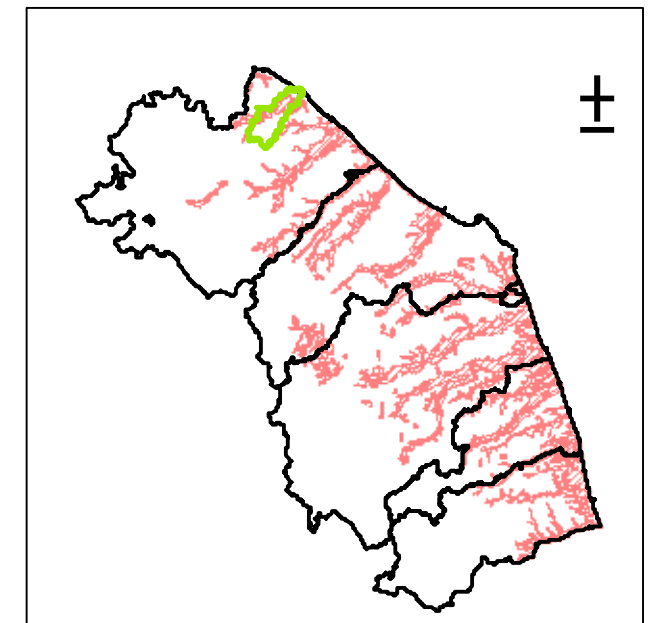

**AREA INTERVENTO
AAA
VAL FOGLIA
2014 - 2020
IN RAPPORTO ALLE
ZVN REGIONALI**

Legenda

-  LIMITE AAA VAL FOGLIA
-  FG AAA VAL FOGLIA
-  ZVN

Scala 1:100.000

 Meters

CARTOGRAFIA DI BASE:
 - Limiti Amministrativi Regione Marche
 Elaborazione GIS: Osservatorio Regionali Suoli