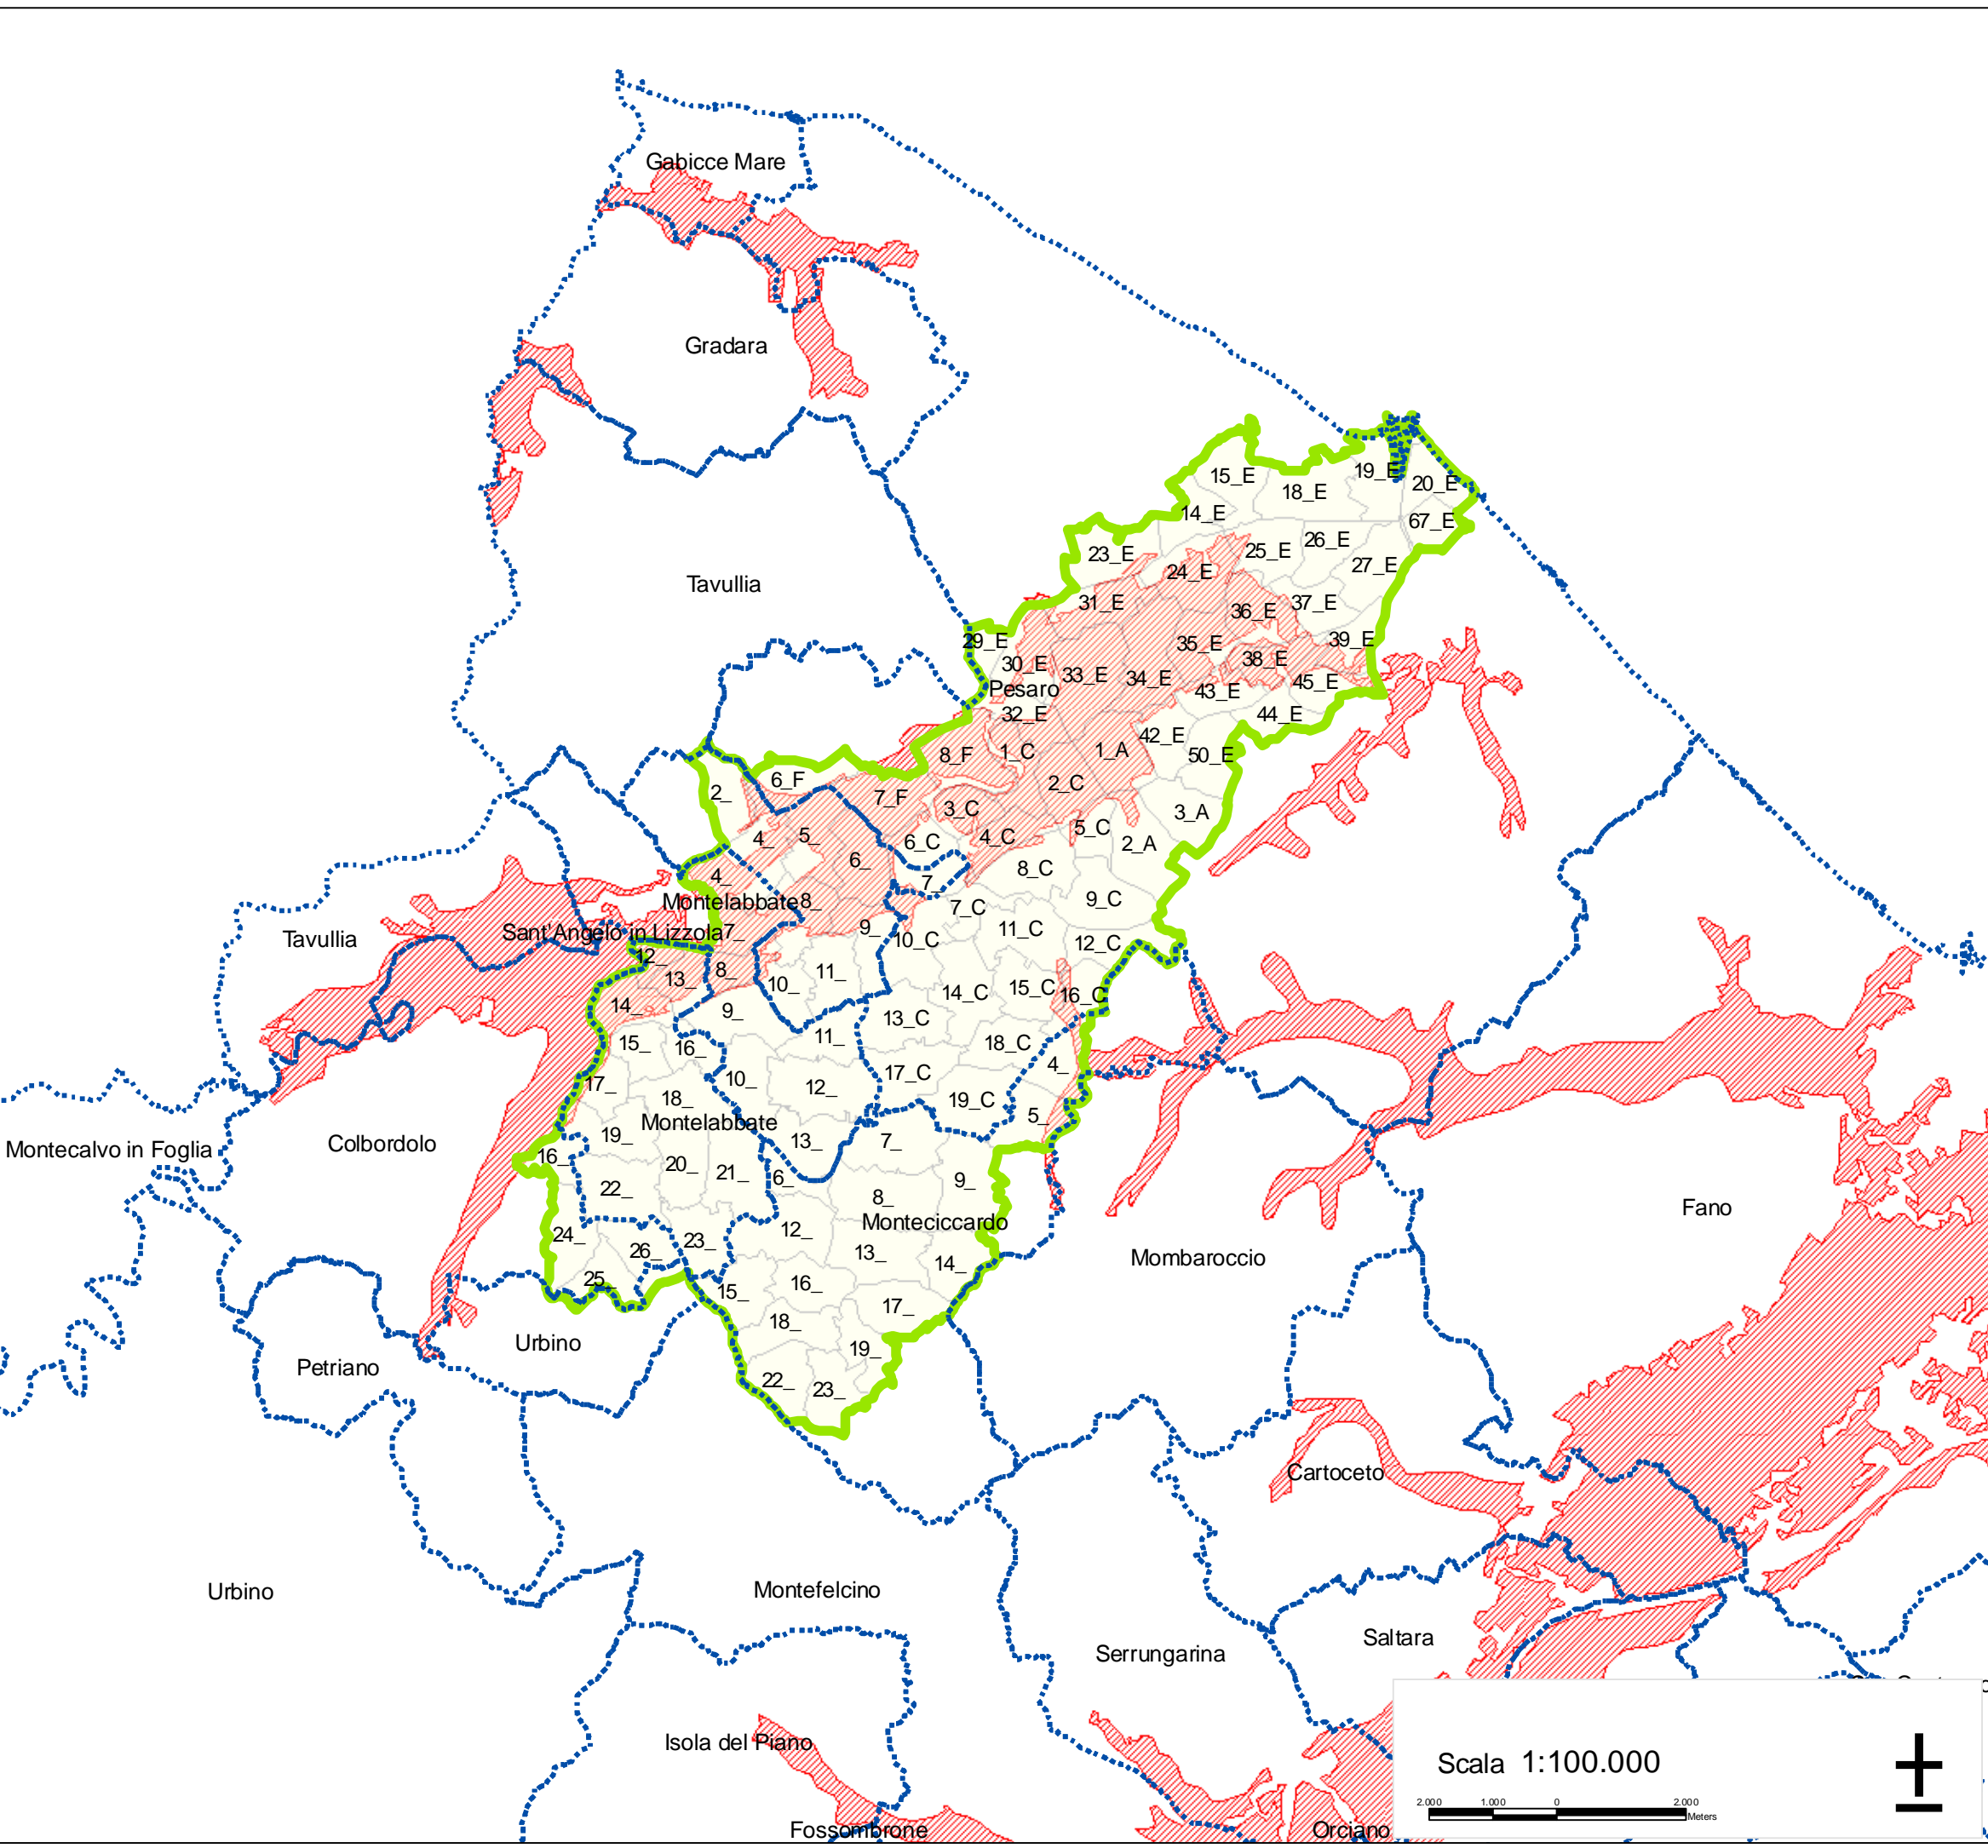

**AREA INTERVENTO
AAA
VAL FOGLIA
2014 - 2020
IN RAPPORTO ALLE
ZVN REGIONALI**

Legenda

-  LIMITE AAA VAL FOGLIA
-  FG AAA VAL FOGLIA
-  ZVN

Scala 1:100.000

 Meters

CARTOGRAFIA DI BASE:
 - Limiti Amministrativi Regione Marche
 Elaborazione GIS: Osservatorio Regionali Suoli