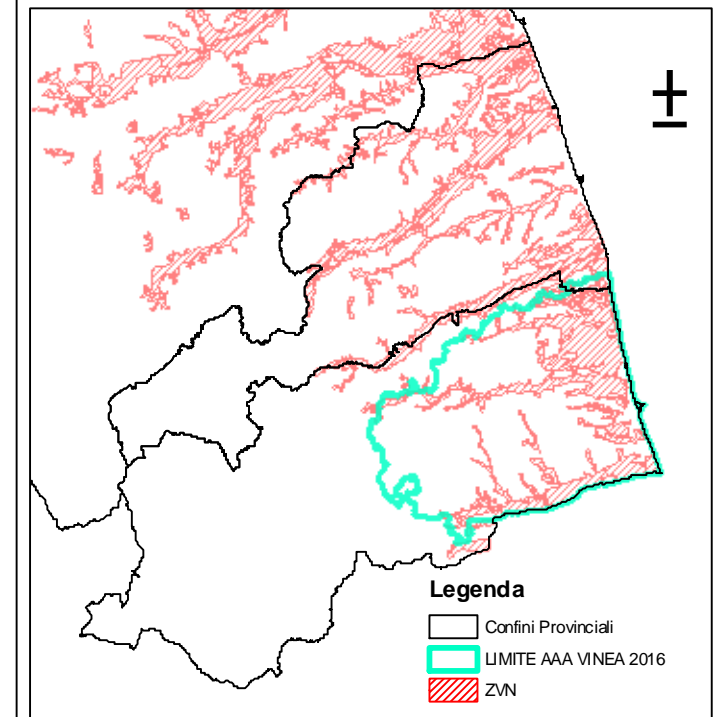

# ACCORDO D'AREA VINEA 2014 - 2020

## INQUADRAMENTO GENERALE

## Legenda

- LIMITE AAA VINEA 2016
- ZVN
- Limiti comunali
- FG AAA VINEA

**CARTOGRAFIA DI BASE:**  
 - Ortofotocarta scala 1:10.000  
 - Limiti Amministrativi Regione Marche  
 - Limiti Fogli Catastali "area interessata"

Scala 1:100.000