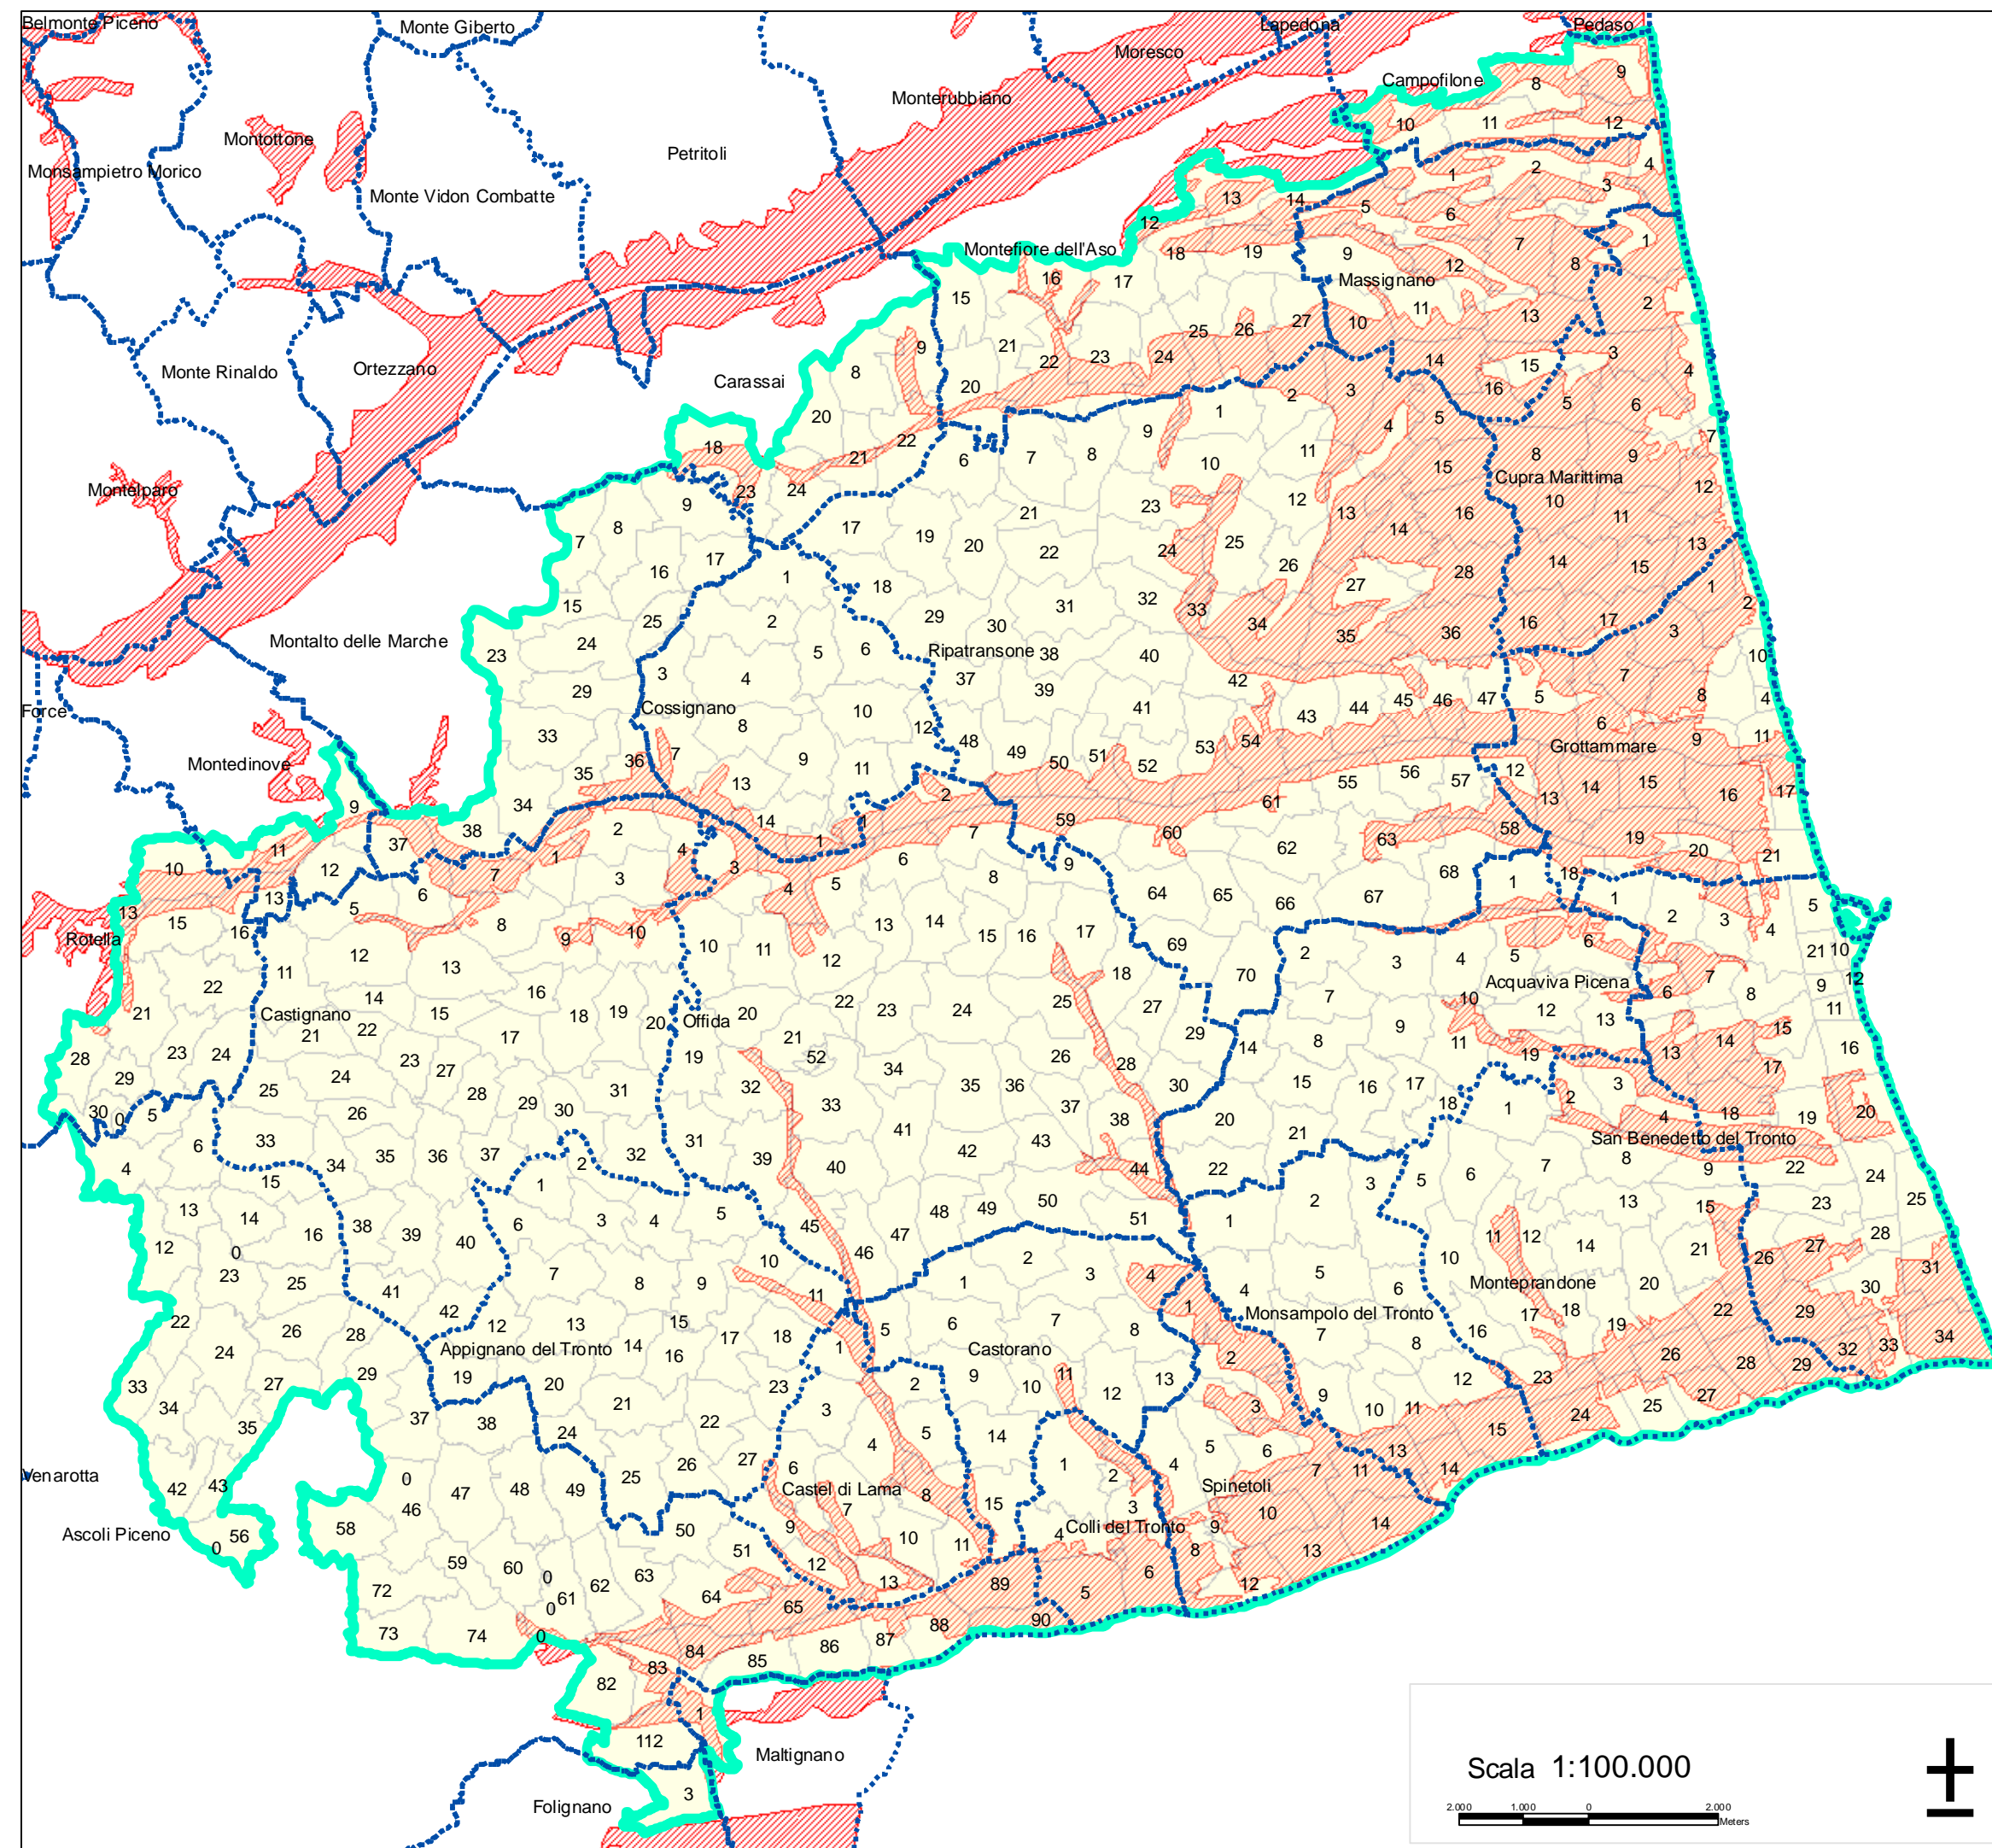

# ACCORDO D'AREA VINEA 2014 - 2020

## INQUADRAMENTO GENERALE

## Legenda

- LIMITE AAA VINEA 2016
- ZVN
- Limiti comunali
- FG AAA VINEA

**CARTOGRAFIA DI BASE:**  
 - Ortofotocarta scala 1:10.000  
 - Limiti Amministrativi Regione Marche  
 - Limiti Fogli Catastali "area interessata"

Scala 1:100.000