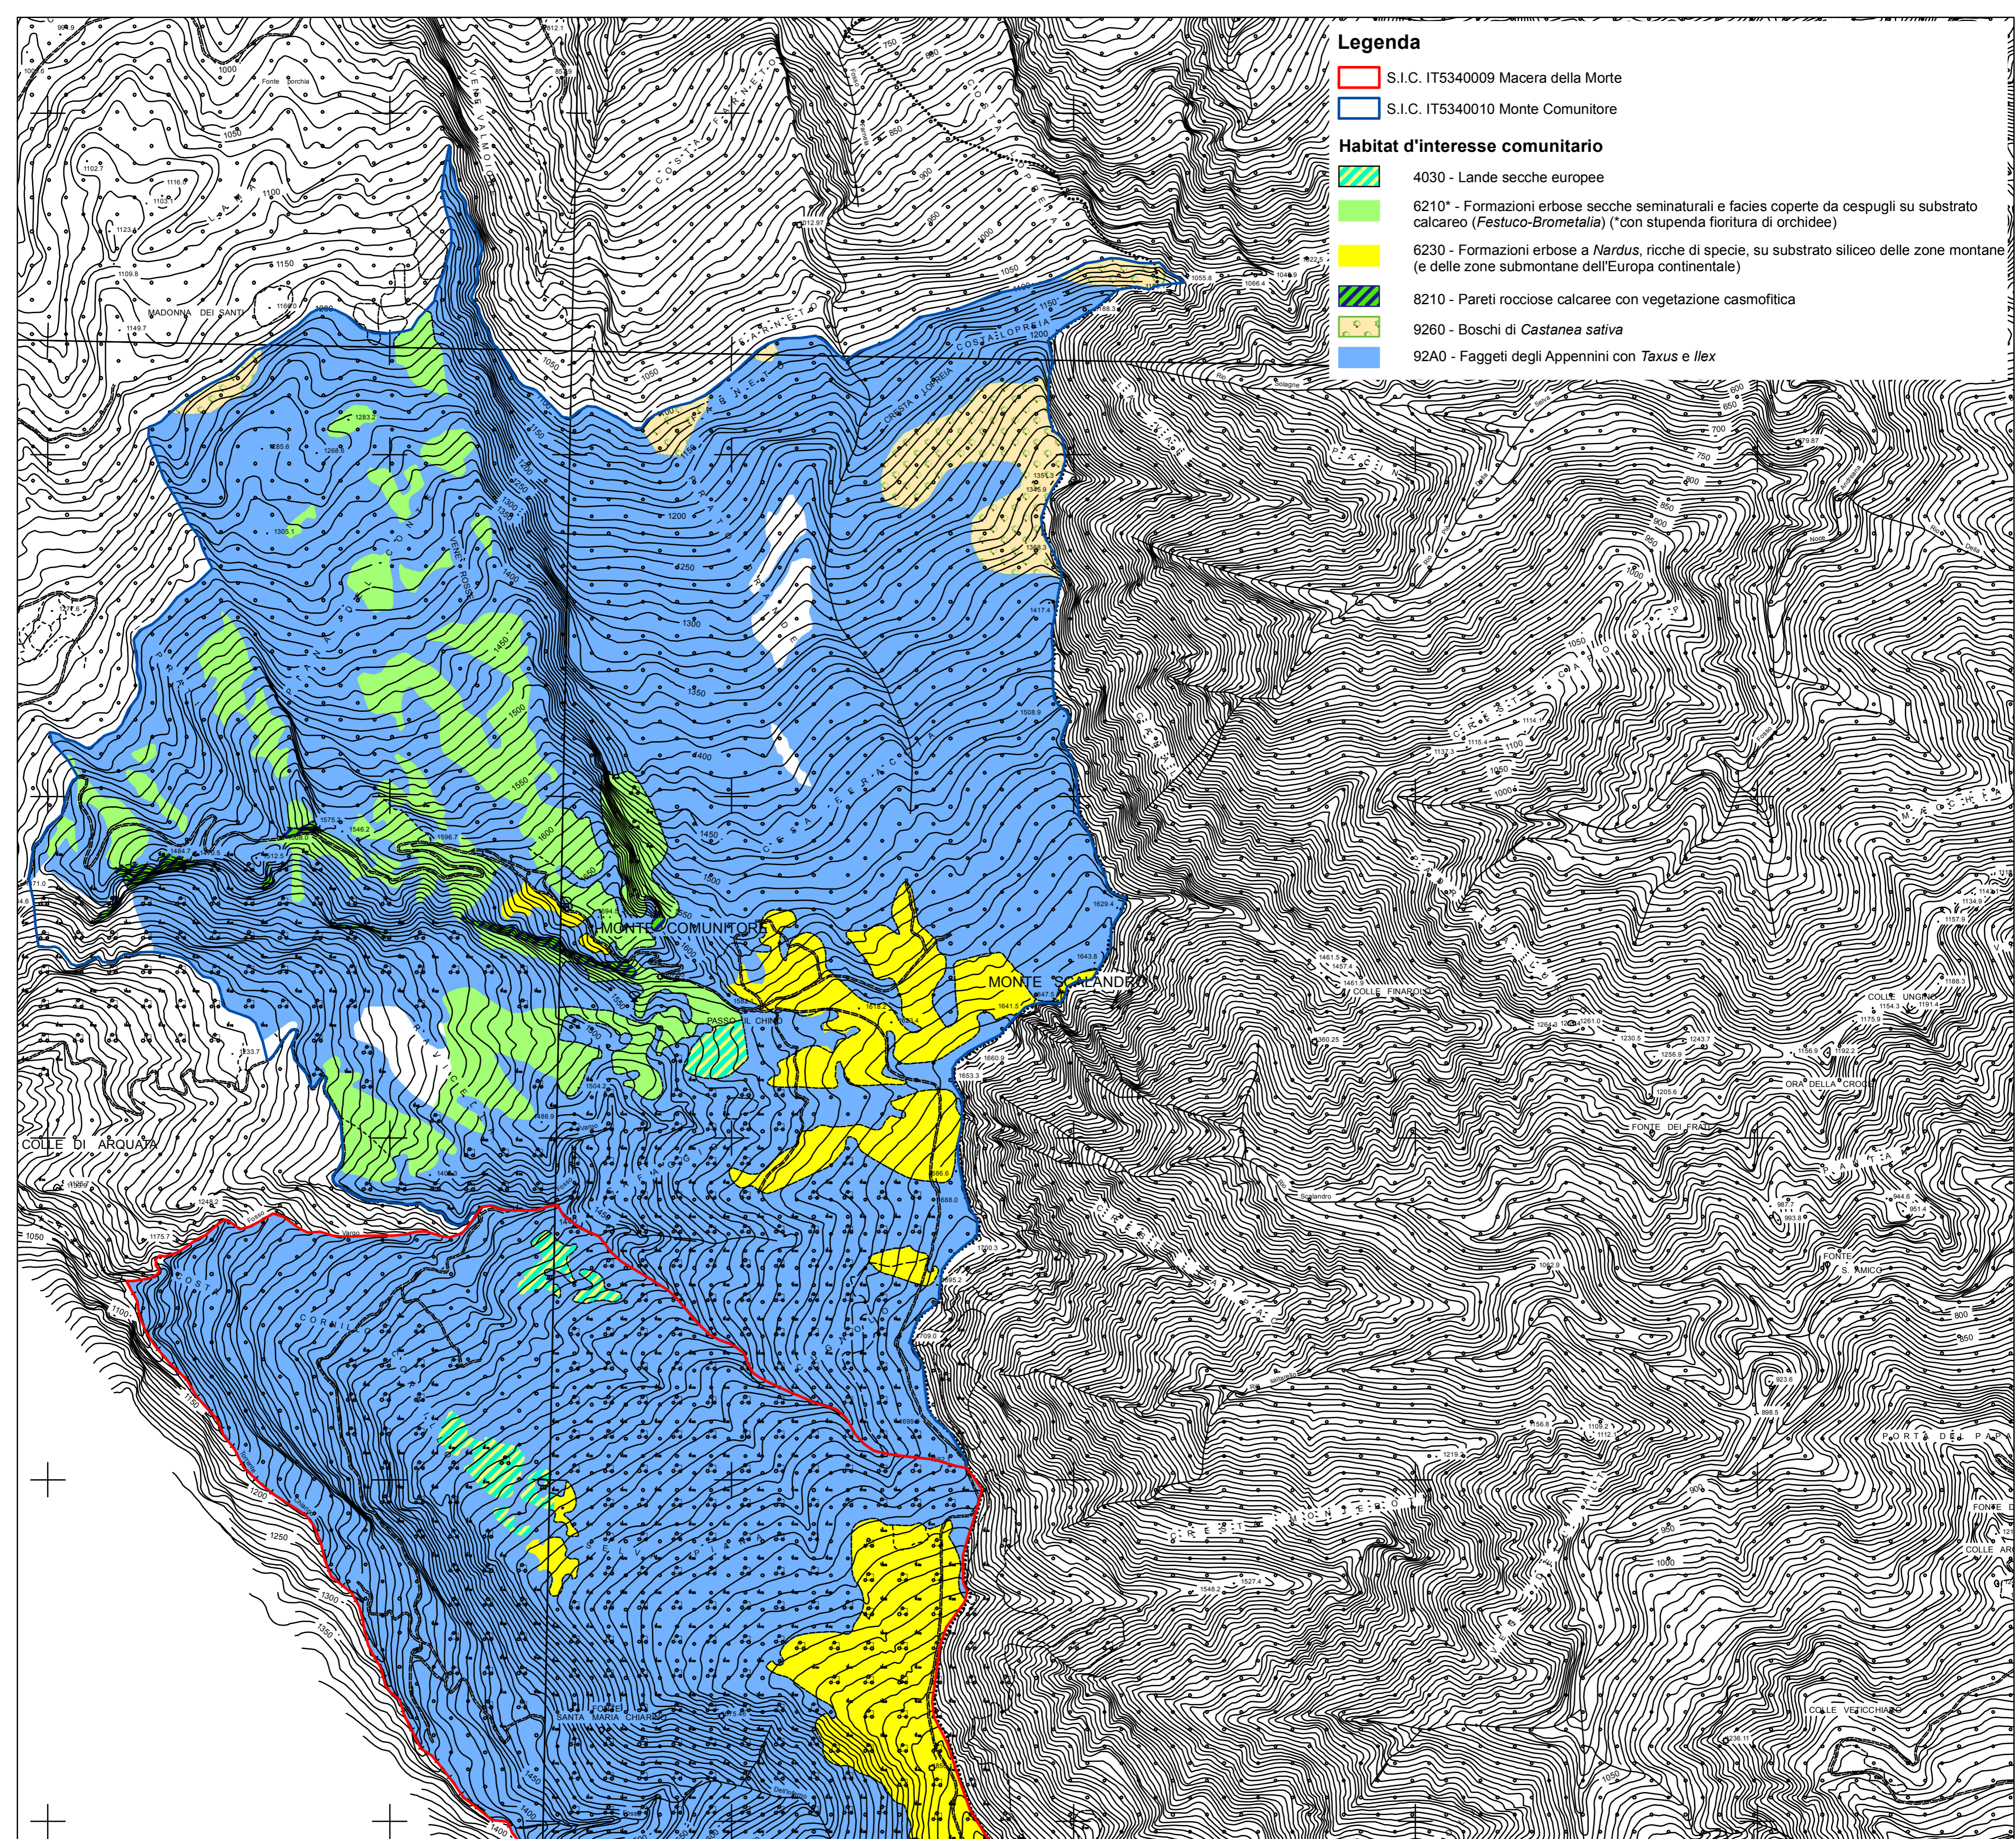

**Legenda**

- S.I.C. IT5340009 Macera della Morte
- S.I.C. IT5340010 Monte Comunitore

**Habitat d'interesse comunitario**

- 4030 - Lande secche europee
- 6210\* - Formazioni erbose secche seminaturali e facies coperte da cespugli su substrato calcareo (*Festuco-Brometalia*) (\*con stupenda fioritura di orchidee)
- 6230 - Formazioni erbose a *Nardus*, ricche di specie, su substrato siliceo delle zone montane (e delle zone submontane dell'Europa continentale)
- 8210 - Pareti rocciose calcaree con vegetazione casmofitica
- 9260 - Boschi di *Castanea sativa*
- 92A0 - Faggeti degli Appennini con *Taxus* e *Ilex*

	Comunità Europea Fondo Europeo agricolo per lo sviluppo rurale (FEARs) L'Europa investe nelle zone rurali		

Parco nazionale del Gran Sasso e Monti della Laga

**PIANO DI GESTIONE DEI SIC  
IT5340009 "MACERA DELLA MORTE" E  
IT5340010 "MONTE COMUNITORE"**