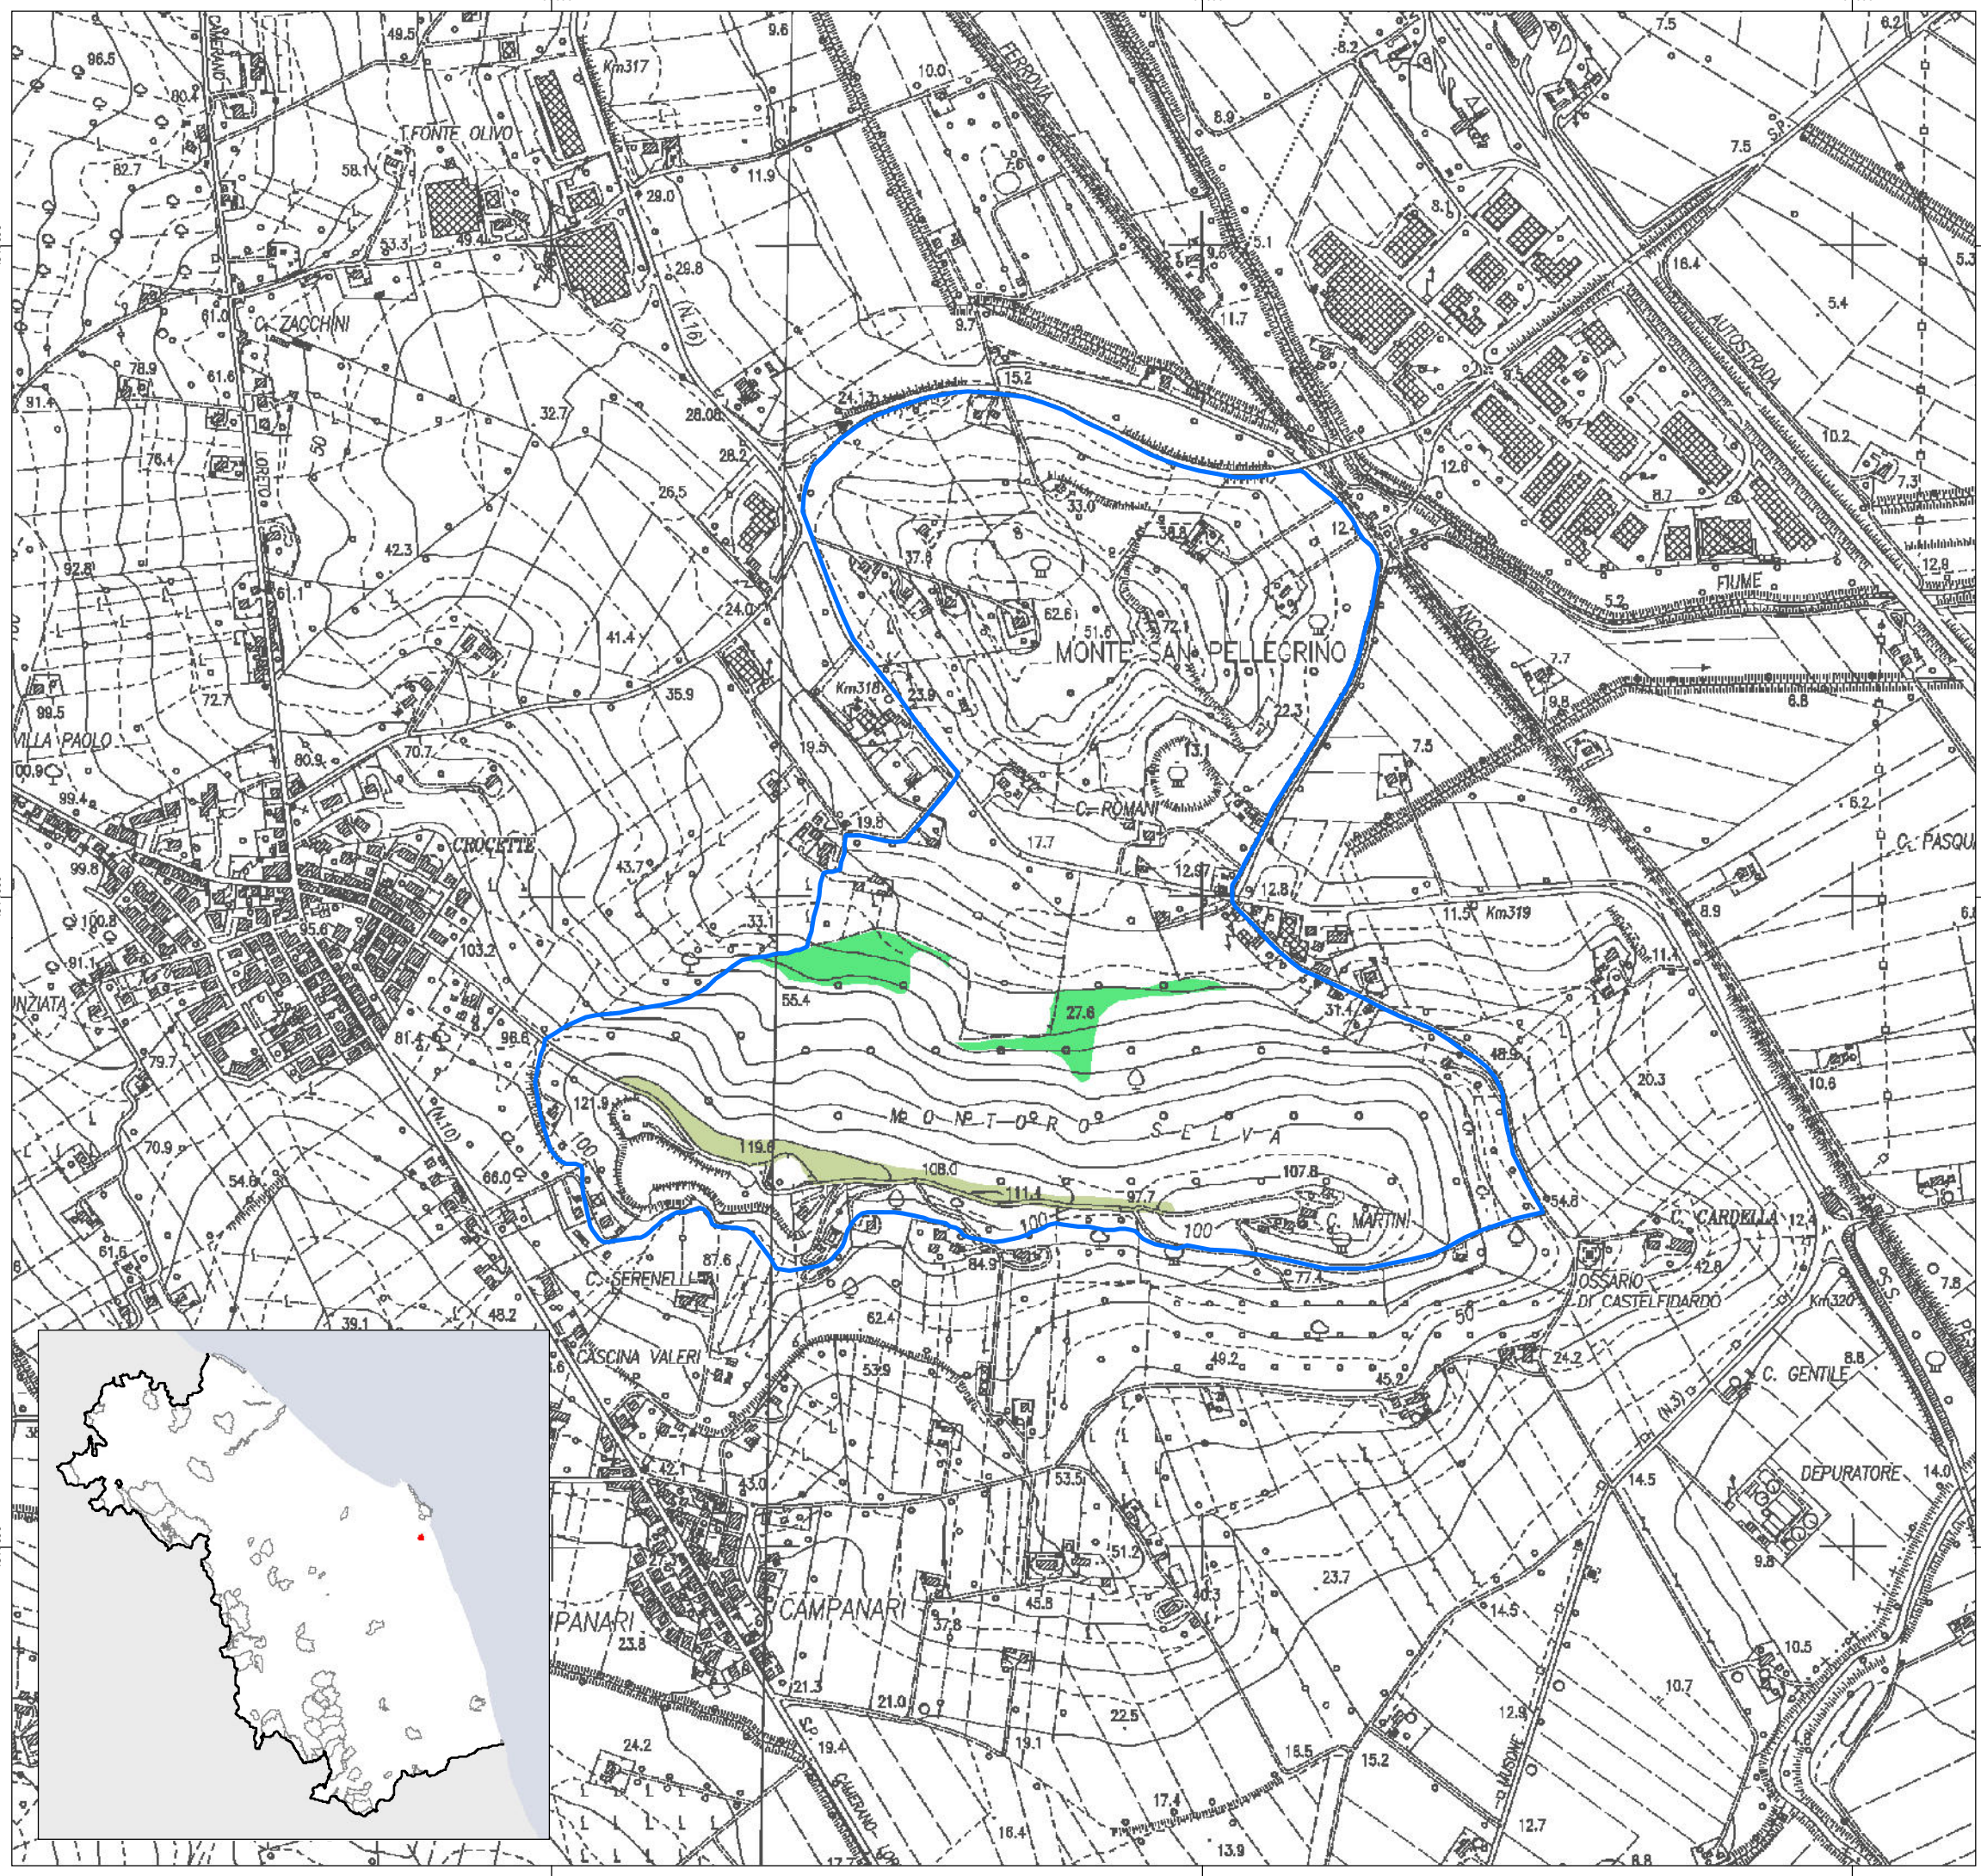

**Piano di gestione del Sito Natura 2000
IT5320008
Selva di Castelfidardo**

Habitat di interesse comunitario

Febbraio 2015

Elaborazione cartografica

SIC

Habitat non prioritari

91L0 Querceti di rovere illirici (*Erythronio-Carpinion*)

Habitat prioritari

91AA* Boschi orientali di quercia bianca

Sistema di Coordinate: Gauss Boaga fuso Est
Datum: Roma 1940

Autore: 