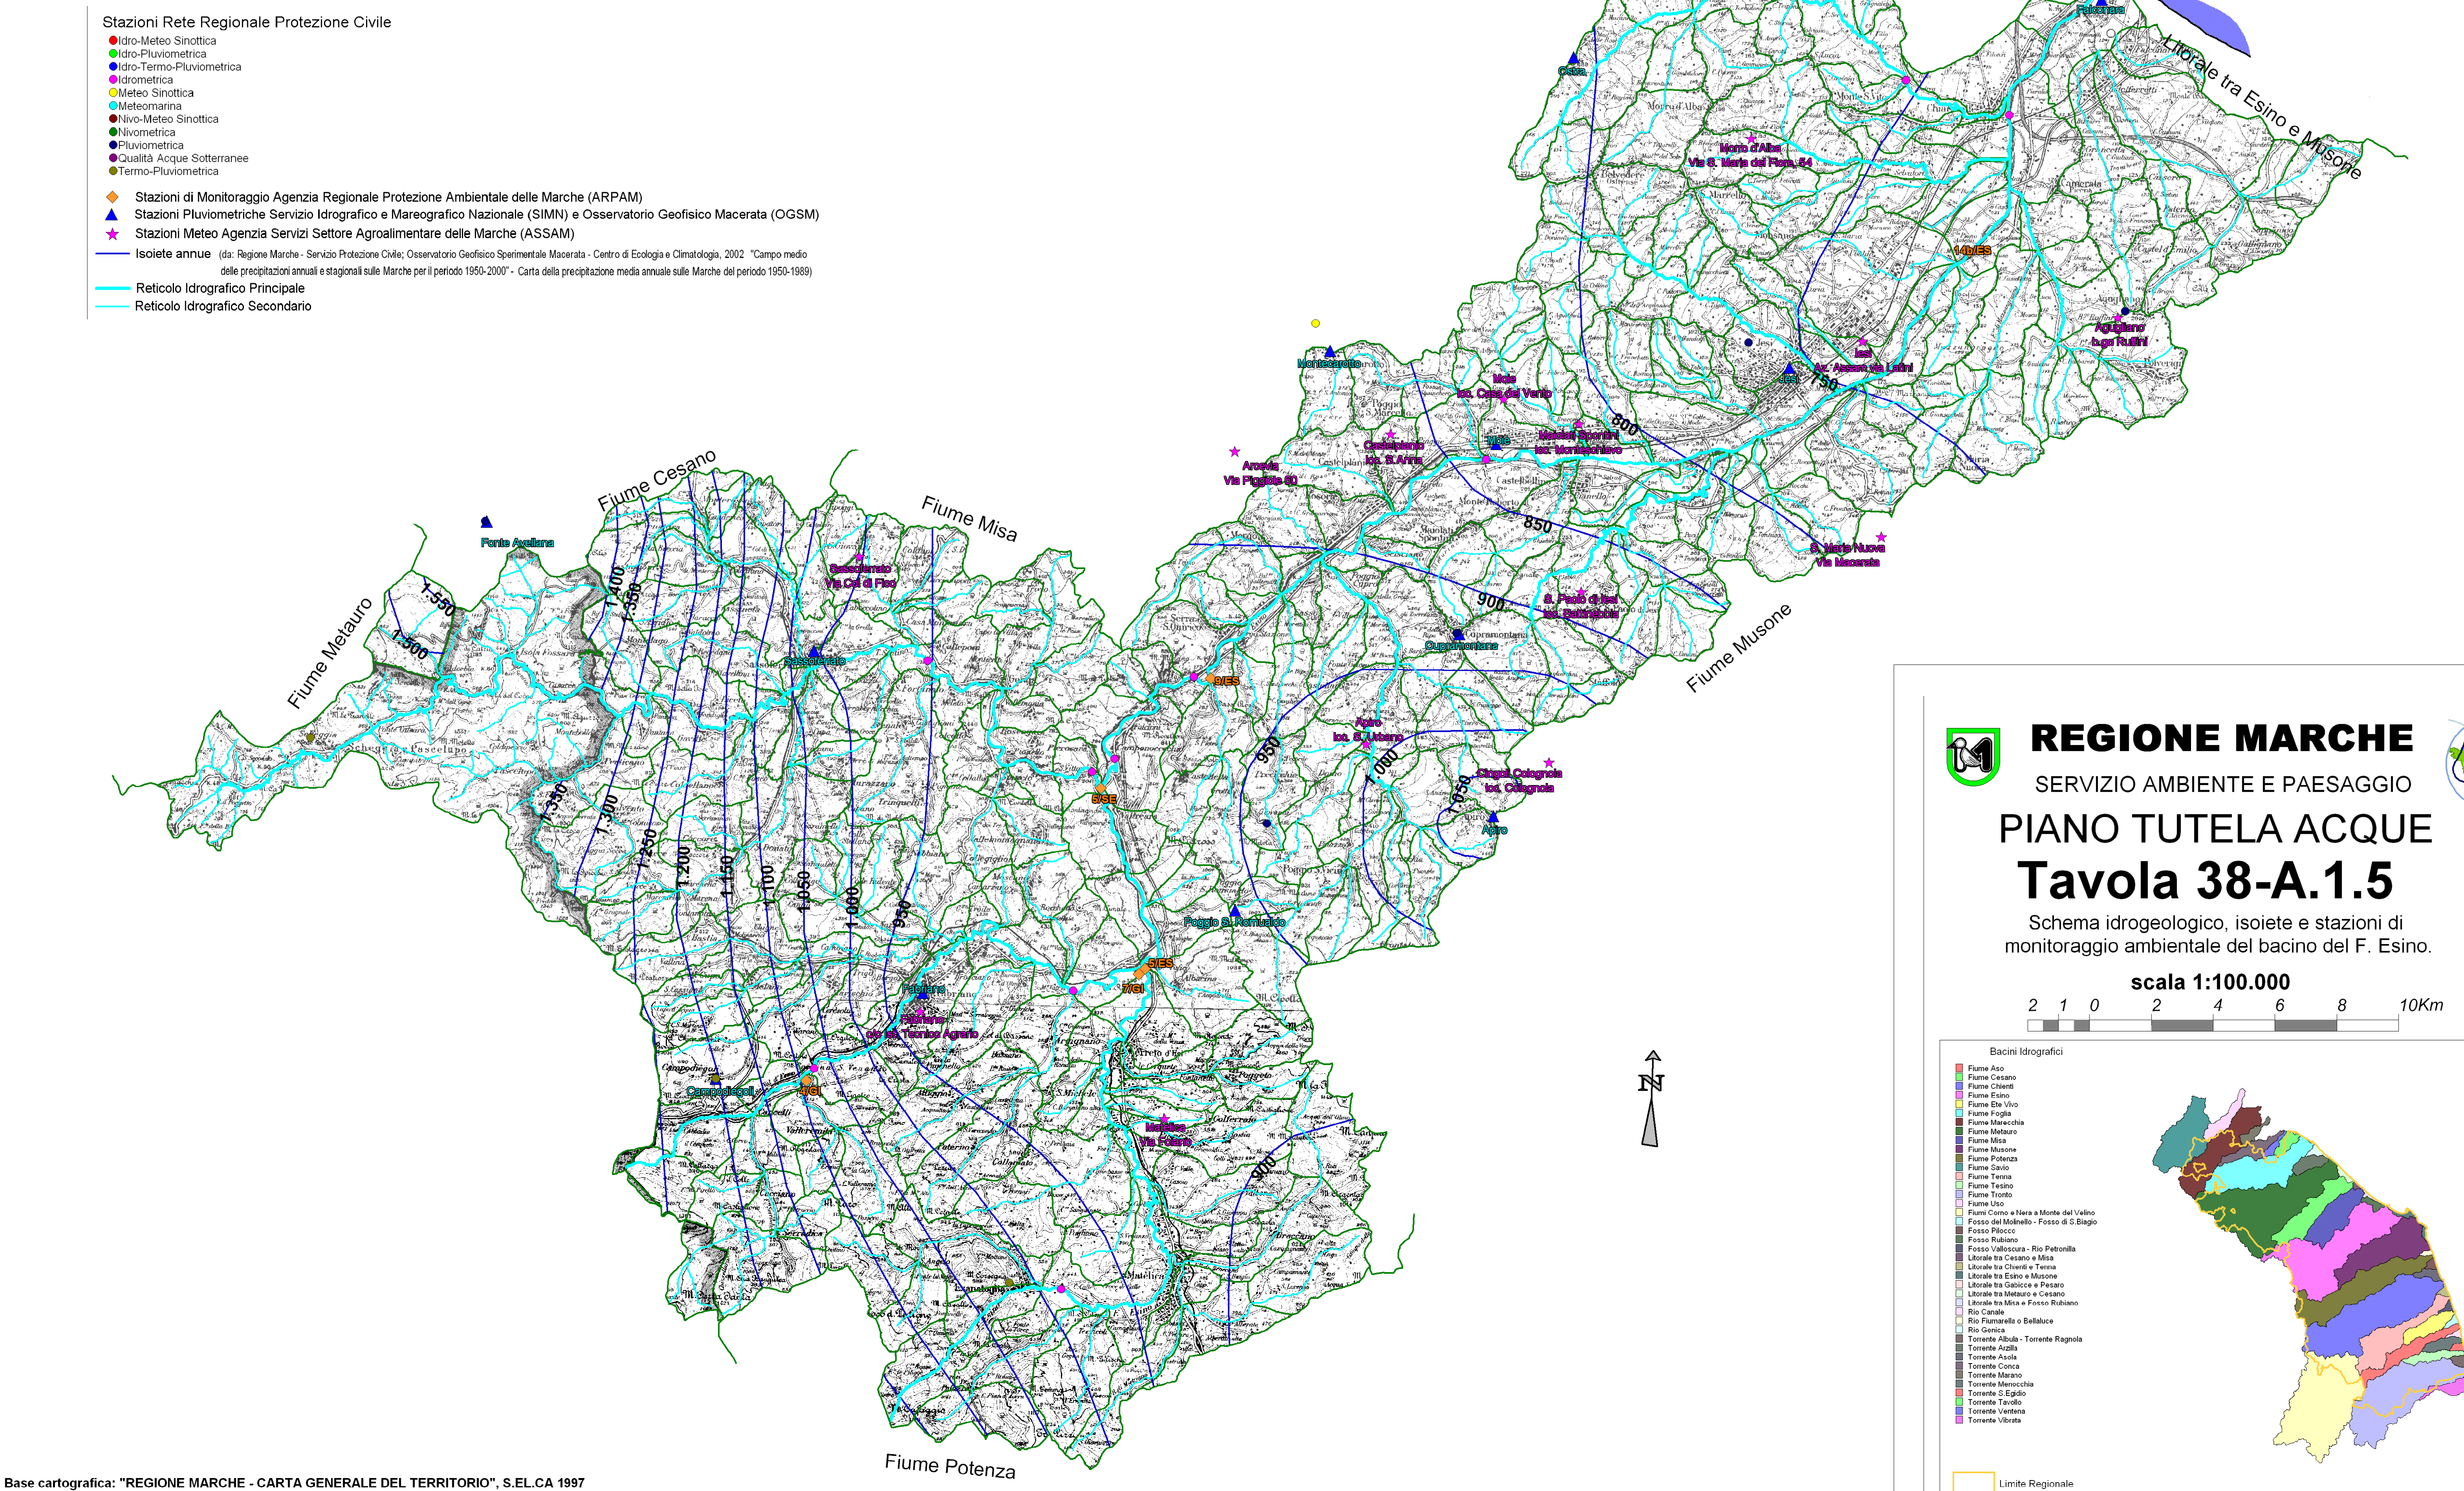

Isoiete e Stazioni di Monitoraggio Ambientale

Base cartografica: "REGIONE MARCHE - CARTA GENERALE DEL TERRITORIO", S.EL.CA. 207