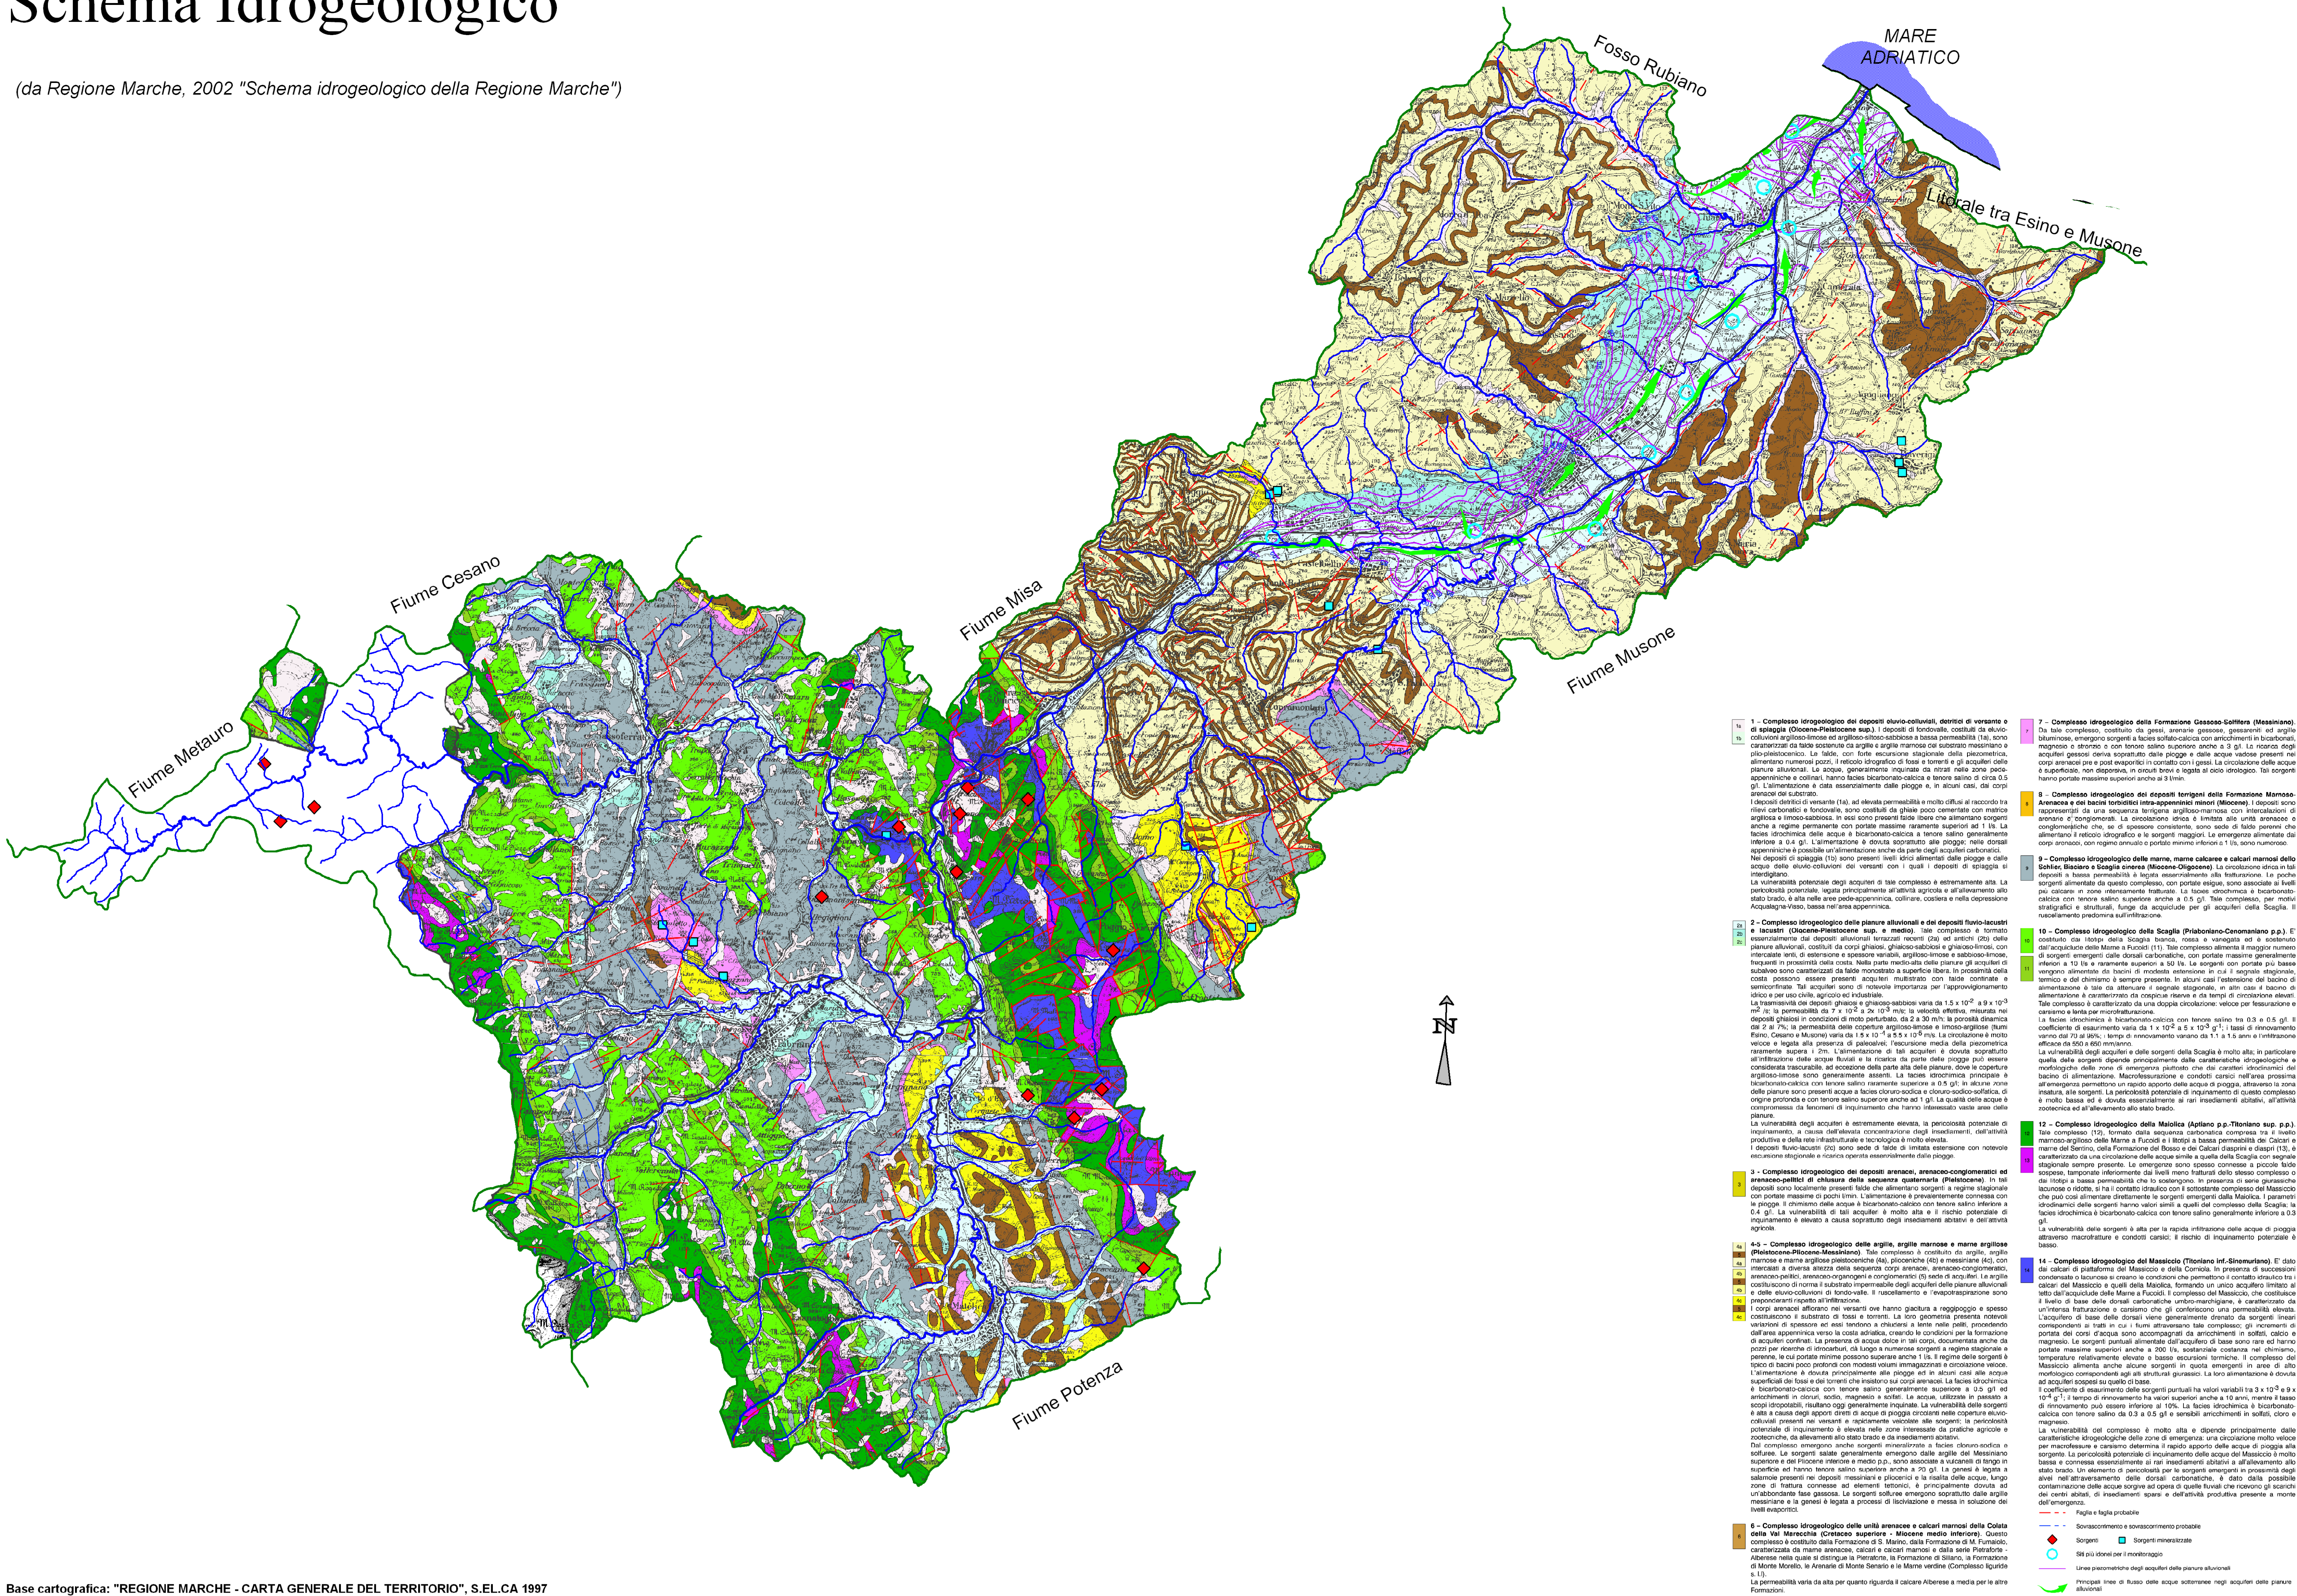

Schema Idrogeologico

(da Regione Marche, 2002 "Schema idrogeologico della Regione Marche")

Base cartografica: "REGIONE MARCHE - CARTA GENERALE DEL TERRITORIO", S.EL.CA. 207